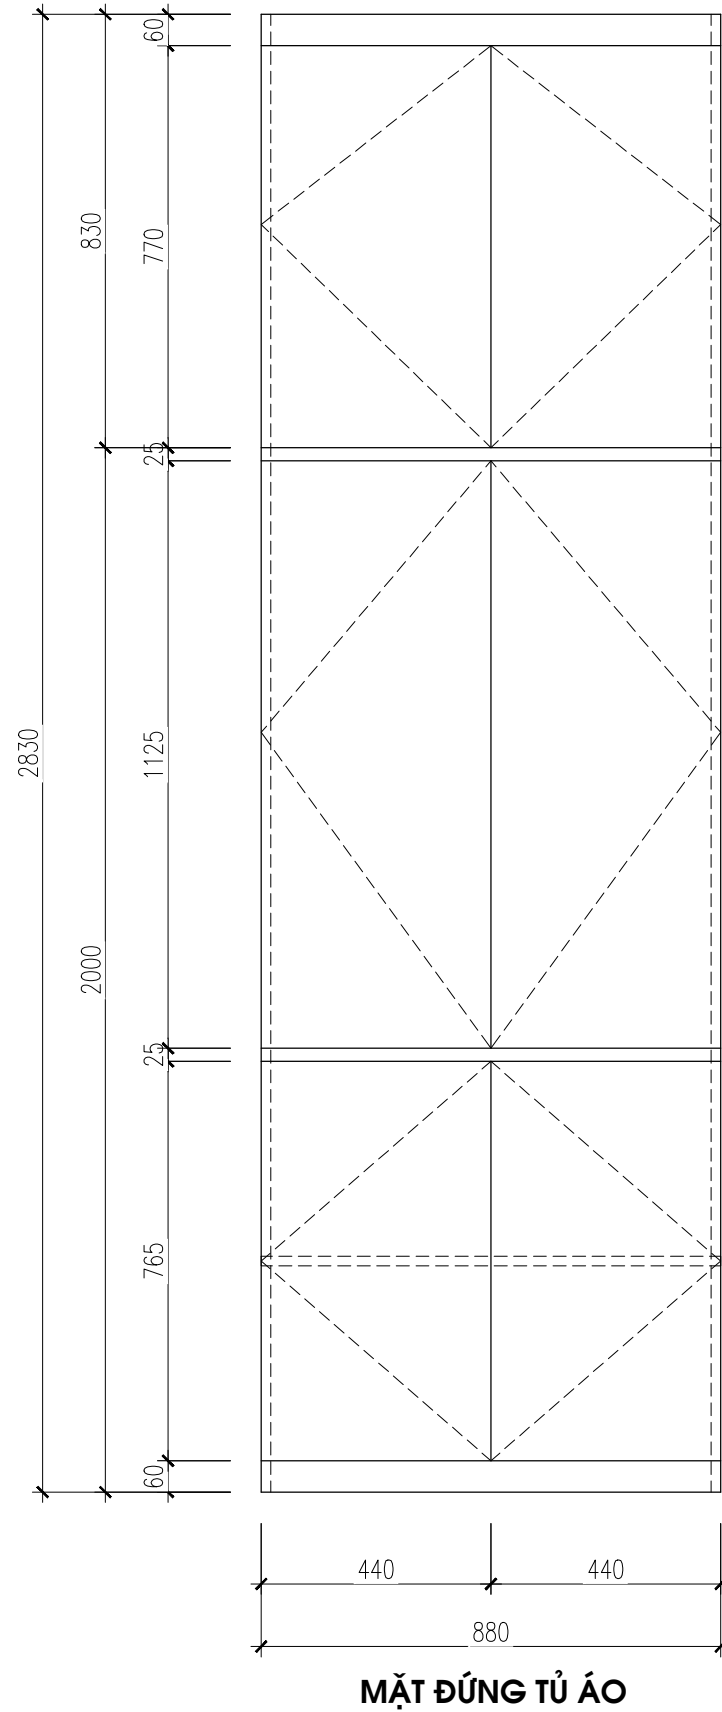

HỆ TỦ PHÒNG TÀI CHÍNH

LƯU Ý: NHÀ THẦU PHẢI KIỂM TRA KÍCH THƯỚC THỰC TẾ TRƯỚC KHI THI CÔNG, NẾU THẤY HIỆN TRẠNG SAI LỆCH SO VỚI BẢN VẼ THÌ KHÔNG ĐƯỢC TỰ Ý CHỈNH SỬA MÀ PHẢI BÁO NGAY CHO CHỦ ĐẦU TƯ VÀ ĐƠN VỊ THIẾT KẾ ĐỂ TÌM PHƯƠNG ÁN GIẢI QUYẾT.

GHI CHÚ:

CHỦ ĐẦU TƯ:

CDT

CÔNG TRÌNH:

PHÒNG VIỆN TRƯỞNG

HẠNG MỤC:

CẢI TẠO NỘI THẤT

TU VẤN THIẾT KẾ:

CÔNG TY CP TƯ VẤN THIẾT KẾ TODO
TODO DESIGN.,JSC

TODO-DESIGN

Địa chỉ: Số 19D Linh Quang, phường Văn Chương
quận Đống Đa, tp Hà Nội
Tel: 0935.83.88.83
Email: tuvan@tododesign.vn

GIÁM ĐỐC:

TRẦN ĐỨC TÚ

CHỦ TRÌ:

NGUYỄN LINH CHI

THIẾT KẾ:

ĐỖ TRẦN TRÍ

QUẢN LÝ KỸ THUẬT:

NGUYỄN NHƯ HOÀ

TÊN BẢN VẼ:

MẶT BẰNG BỐ TRÍ
NỘI THẤT

HOSOTHIEKETHICONG

2022

1/50

KÝ HIỆU BẢN VẼ:

NT-01