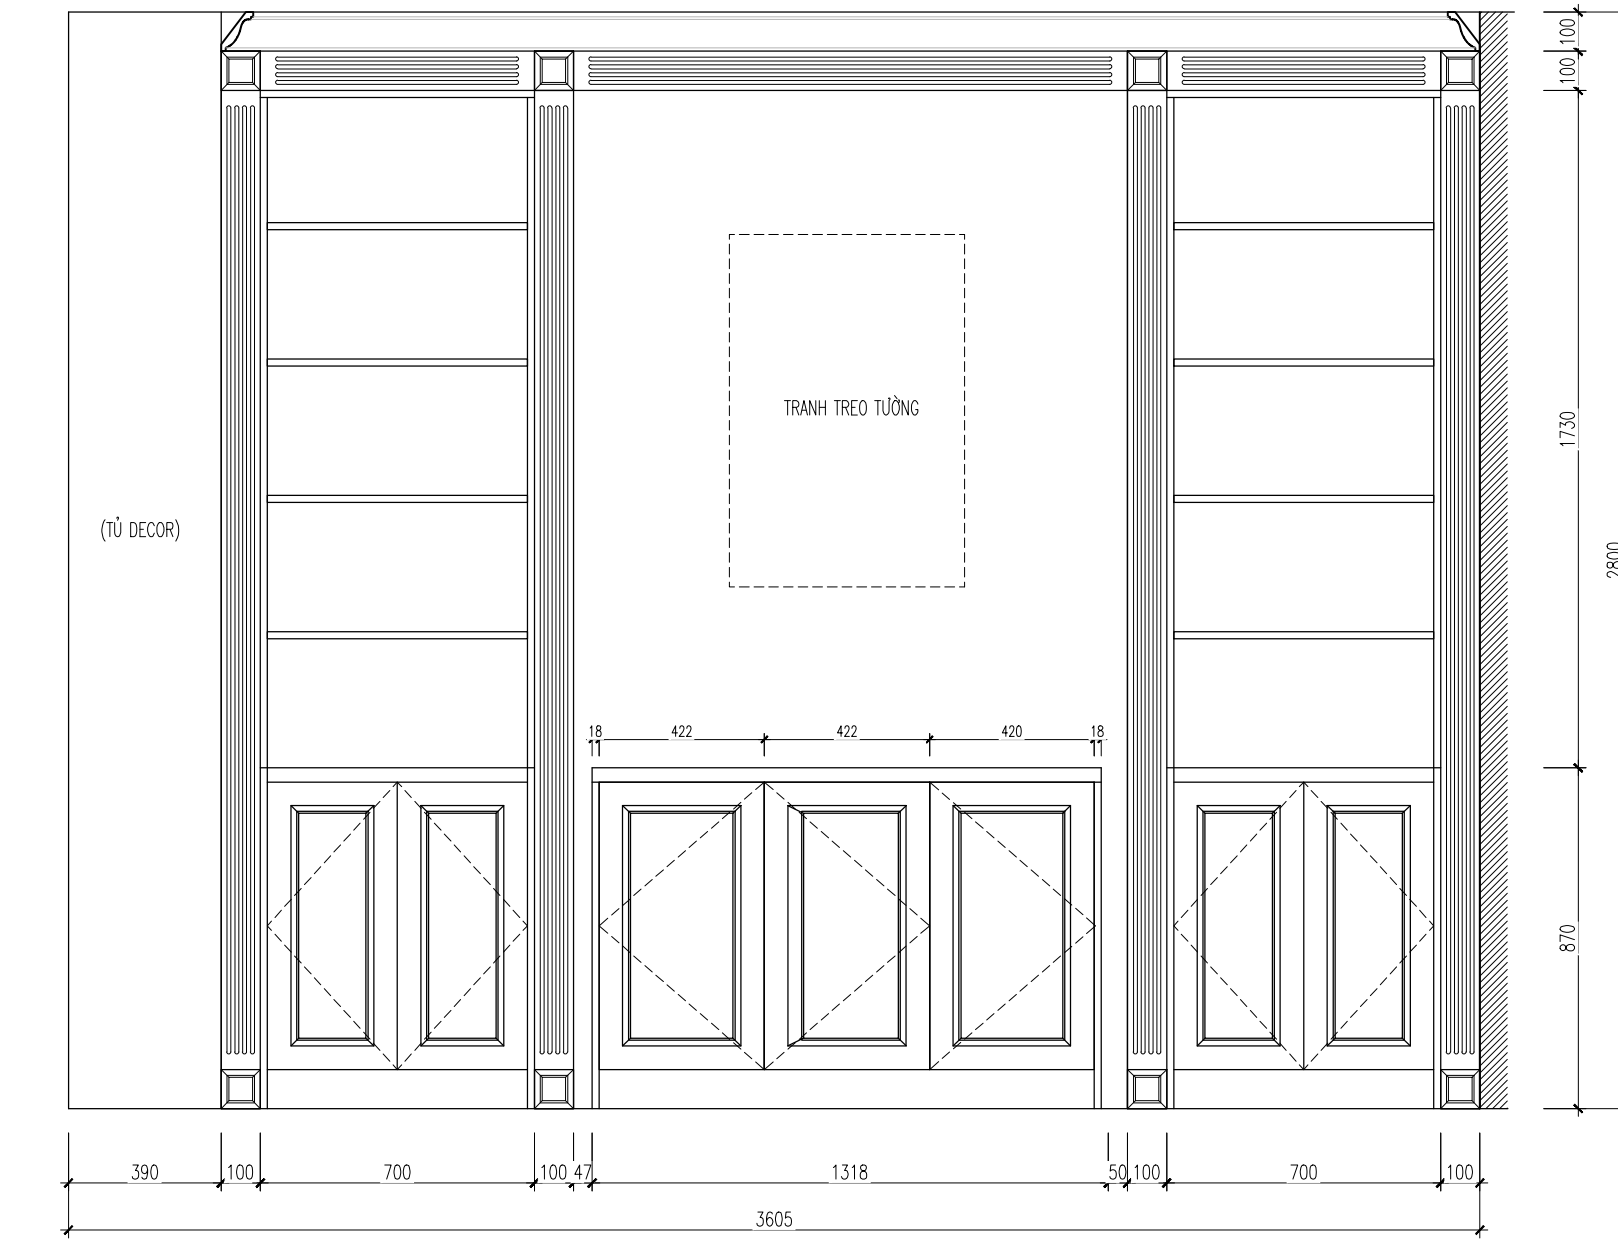

NGUYỄN LINH CHI

THIẾT KẾ:

ĐỖ TRẦN TRÍ

QUẢN LÝ KỸ THUẬT:

NGUYỄN NHƯ HOÀ

TÊN BẢN VẼ:

MẶT BẰNG BỐ TRÍ
NỘI THẤT

HOSOTHIEKTHICONG

2022

1/50

KÝ HIỆU BẢN VẼ:

NT-01

MẶT ĐÚNG CHI TIẾT DIỆN TƯỜNG

MẶT ĐÚNG DIỆN TƯỜNG TỦ LÃNH ĐẠO - P.LV1

LƯU Ý: NHÀ THẦU PHẢI KIỂM TRA KÍCH THƯỚC THỰC TẾ TRƯỚC KHI THI CÔNG, NẾU THẤY HIỆN TRẠNG SAI LỆCH SO VỚI BẢN VẼ THÌ KHÔNG ĐƯỢC TỰ Ý CHỈNH SỬA MÀ PHẢI BÁO NGAY CHO CHỦ ĐẦU TƯ VÀ ĐƠN VỊ THIẾT KẾ ĐỂ TÌM PHƯƠNG ÁN GIẢI QUYẾT.