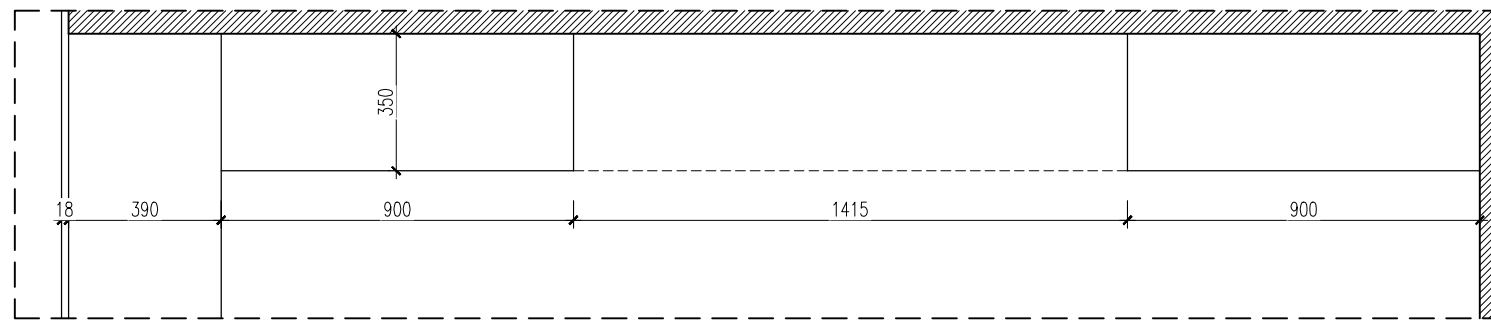

2022

1/50

KÝ HIỆU BẢN VẼ:

NT-01

MẶT ĐÚNG CHI TIẾT DIỆN TƯỜNG

MẶT ĐÚNG DIỆN TƯỜNG TỦ LÃNH ĐẠO - P.LV1

LƯU Ý: NHÀ THẦU PHẢI KIỂM TRA KÍCH THƯỚC THỰC TẾ TRƯỚC KHI THI CÔNG, NẾU THẤY HIỆN TRẠNG SAI LỆCH SO VỚI BẢN VẼ THÌ KHÔNG ĐƯỢC TỰ Ý CHỈNH SỬA MÀ PHẢI BÁO NGAY CHO CHỦ ĐẦU TƯ VÀ ĐƠN VỊ THIẾT KẾ ĐỂ TÌM PHƯƠNG ÁN GIẢI QUYẾT.