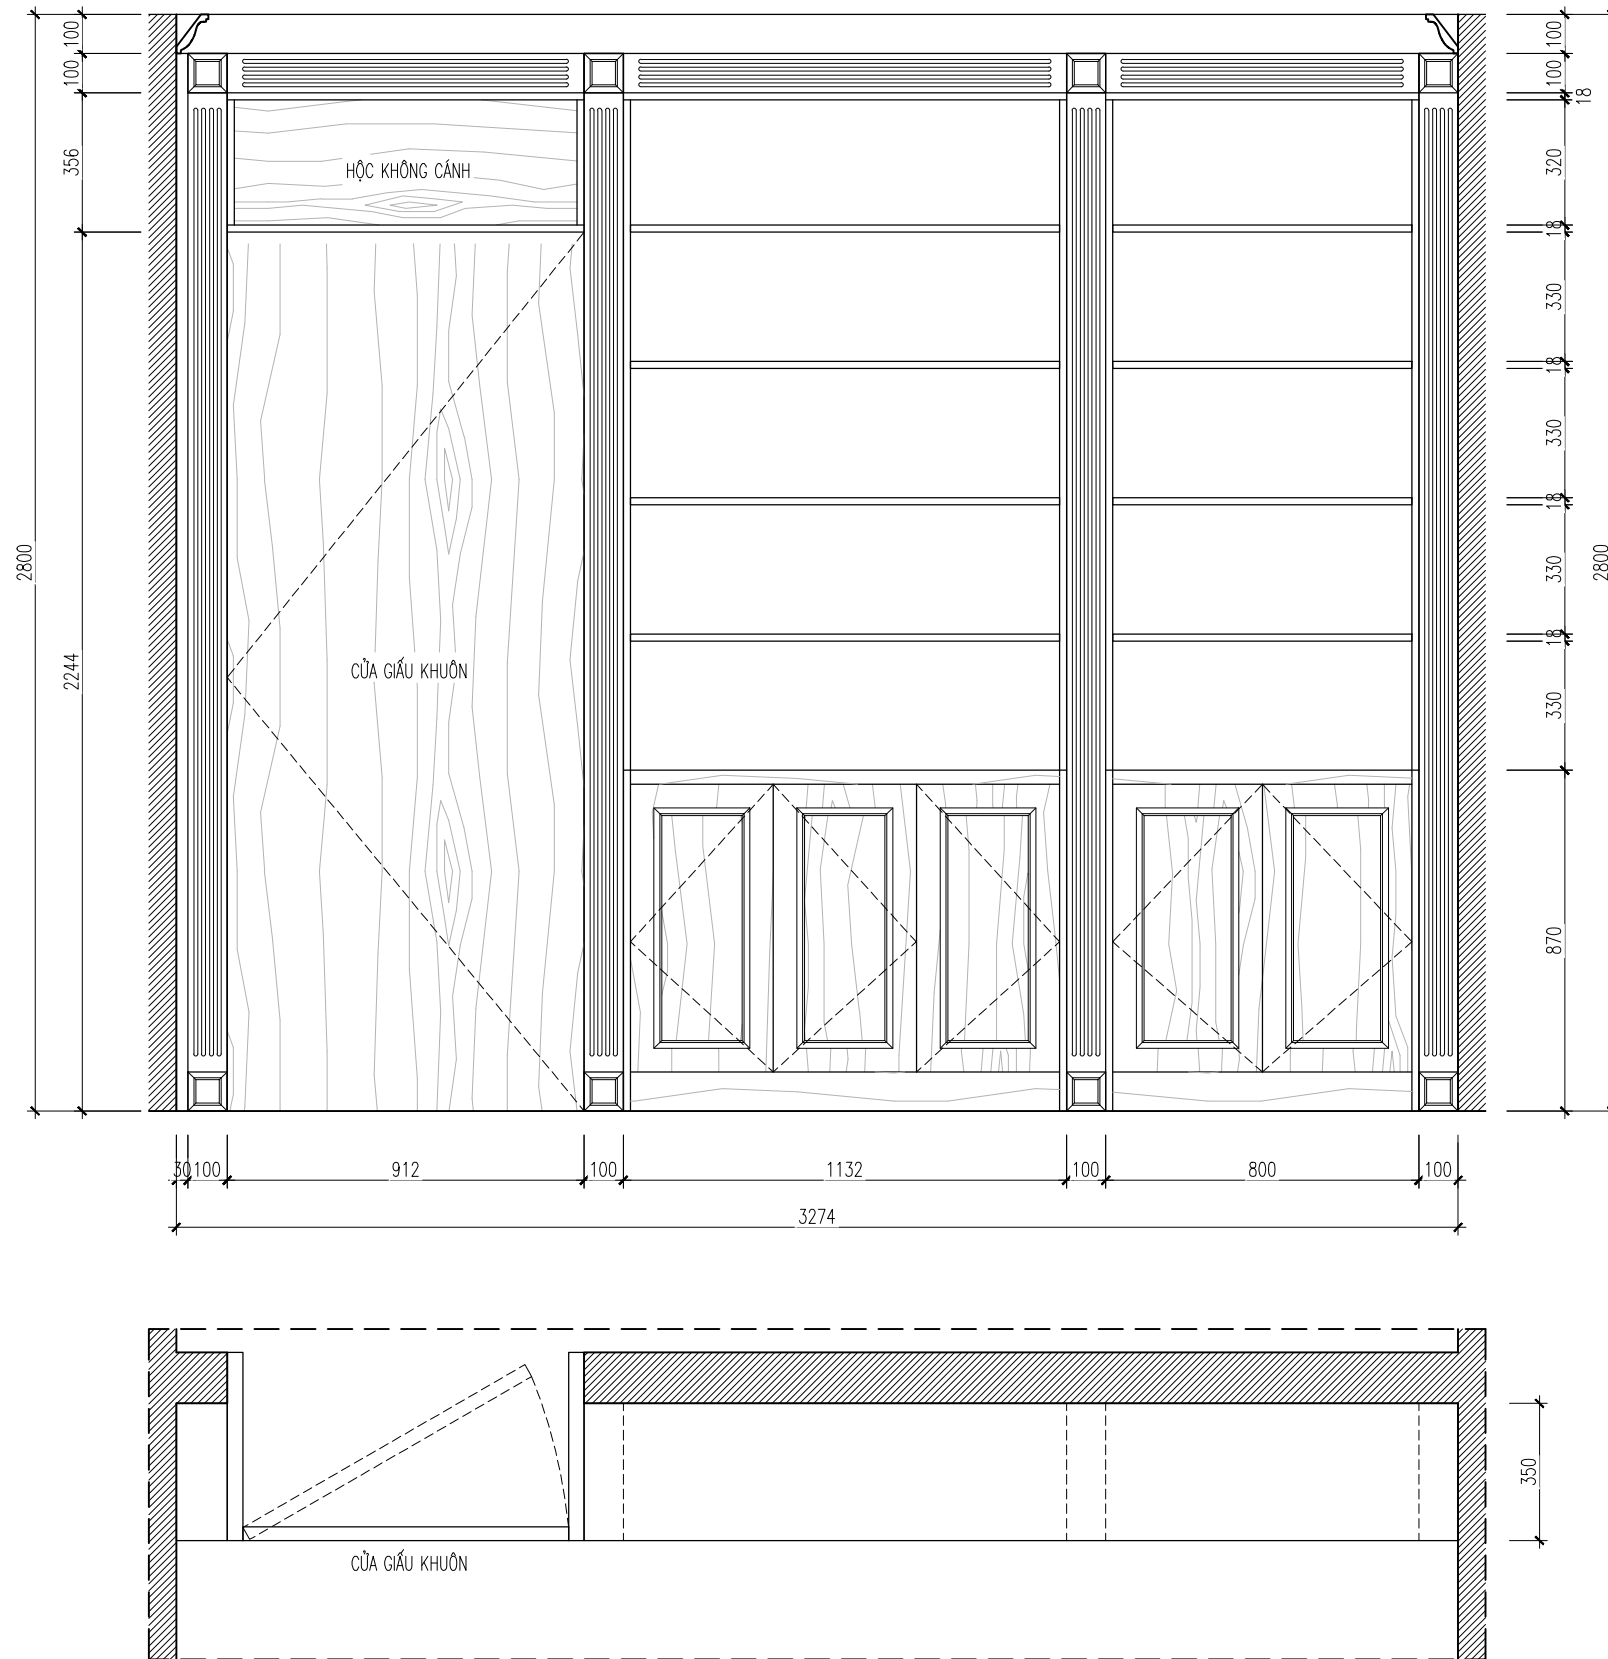

MẶT ĐỨNG CHI TIẾT DIỆN TƯỜNG

GHI CHÚ:

CHỦ ĐẦU TƯ:

CDT

CÔNG TRÌNH:

PHÒNG VIỆN TRƯỞNG

HẠNG MỤC:

CẢI TẠO NỘI THẤT

TU VẤN THIẾT KẾ:

CÔNG TY CP TƯ VẤN THIẾT KẾ TODO
TODO DESIGN.,JSC

TODO-DESIGN

Địa chỉ: Số 190 Linh Quang, phường Văn Chương
quận Đống Đa, tp Hà Nội
Tel: 0935.83.85.83
Email: tuvan@tododesign.vn

GIÁM ĐỐC:

TRẦN ĐỨC TÚ

CHỦ TRÌ:

NGUYỄN LINH CHI

THIẾT KẾ:

ĐỖ TRẦN TRÍ

QUẢN LÝ KỸ THUẬT:

NGUYỄN NHƯ HOÀ

TÊN BẢN VẼ:

MẶT BẰNG BỐ TRÍ
NỘI THẤT

HOSOTHIEKETHICONG

2022

1/50

KÝ HIỆU BẢN VẼ:

NT-01

LƯU Ý: NHÀ THẦU PHẢI KIỂM TRA KÍCH THƯỚC THỰC TẾ TRƯỚC KHI THI CÔNG, NẾU THẤY HIỆN TRẠNG SAI LỆCH SO VỚI BẢN VẼ THÌ KHÔNG ĐƯỢC TỰ Ý CHỈNH SỬA MÀ PHẢI BÁO NGAY CHO CHỦ ĐẦU TƯ VÀ ĐƠN VỊ THIẾT KẾ ĐỂ TÌM PHƯƠNG ÁN GIẢI QUYẾT.