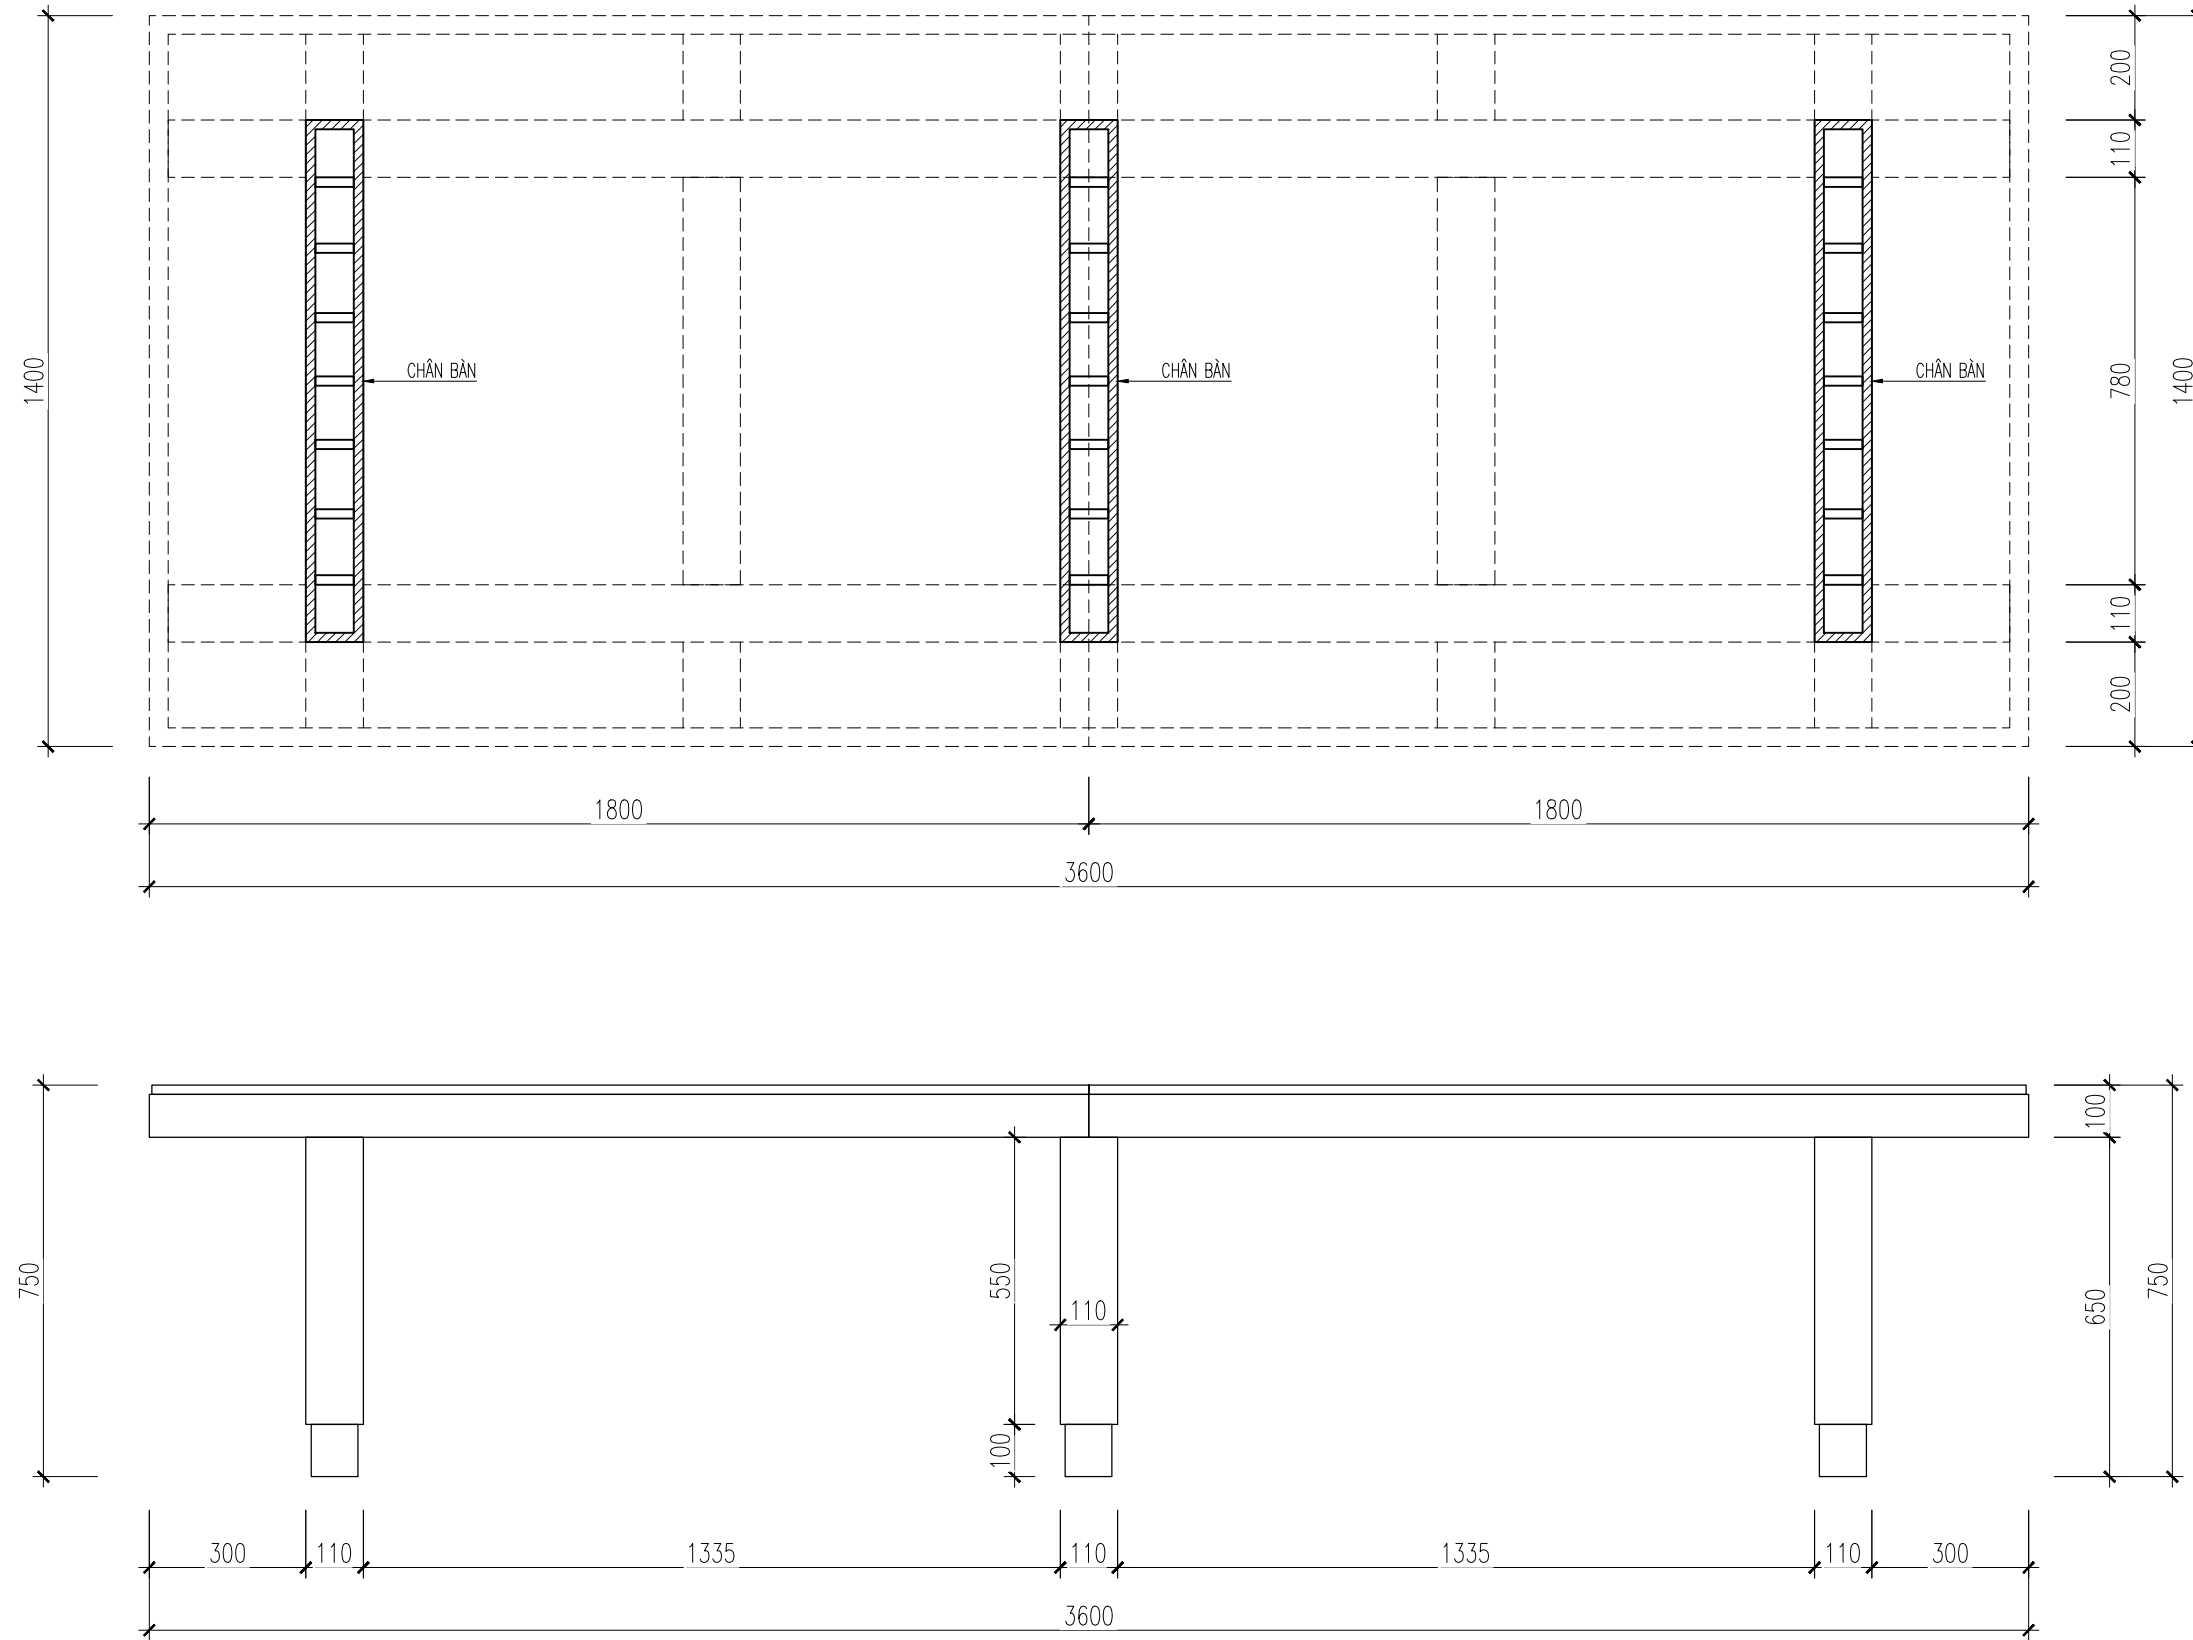

CHI TIẾT BÀN HỌP

LƯU Ý: NHÀ THẦU PHẢI KIỂM TRA KÍCH THƯỚC THỰC TẾ TRƯỚC KHI THI CÔNG, NẾU THẤY HIỆN TRẠNG SAI LỆCH SO VỚI BẢN VẼ THÌ KHÔNG ĐƯỢC TỰ Ý CHỈNH SỬA MÀ PHẢI BÁO NGAY CHO CHỦ ĐẦU TƯ VÀ ĐƠN VỊ THIẾT KẾ ĐỂ TÌM PHƯƠNG ÁN GIẢI QUYẾT.

GHI CHÚ:

CHỦ ĐẦU TƯ:

CDT

CÔNG TRÌNH:

PHÒNG VIỆN TRƯỞNG

HẠNG MỤC:

CẢI TẠO NỘI THẤT

TU VẤN THIẾT KẾ:

CÔNG TY CP TƯ VẤN THIẾT KẾ TODO
TODO DESIGN.,JSC

TODO-DESIGN

Địa chỉ: Số 190 Linh Quang, phường Văn Chương
quận Đống Đa, tp Hà Nội
Tel: 0935.83.85.83
Email: hovan@tododesign.vn

GIÁM ĐỐC:

TRẦN ĐỨC TÚ

CHỦ TRÌ:

NGUYỄN LINH CHI

THIẾT KẾ:

ĐỖ TRẦN TRÍ

QUẢN LÝ KỸ THUẬT:

NGUYỄN NHƯ HOÀ

TÊN BẢN VẼ:

MẶT BẰNG BỐ TRÍ
NỘI THẤT

HOSOTHIEKETHICONG

2022

1/50

KÝ HIỆU BẢN VẼ:

NT-01