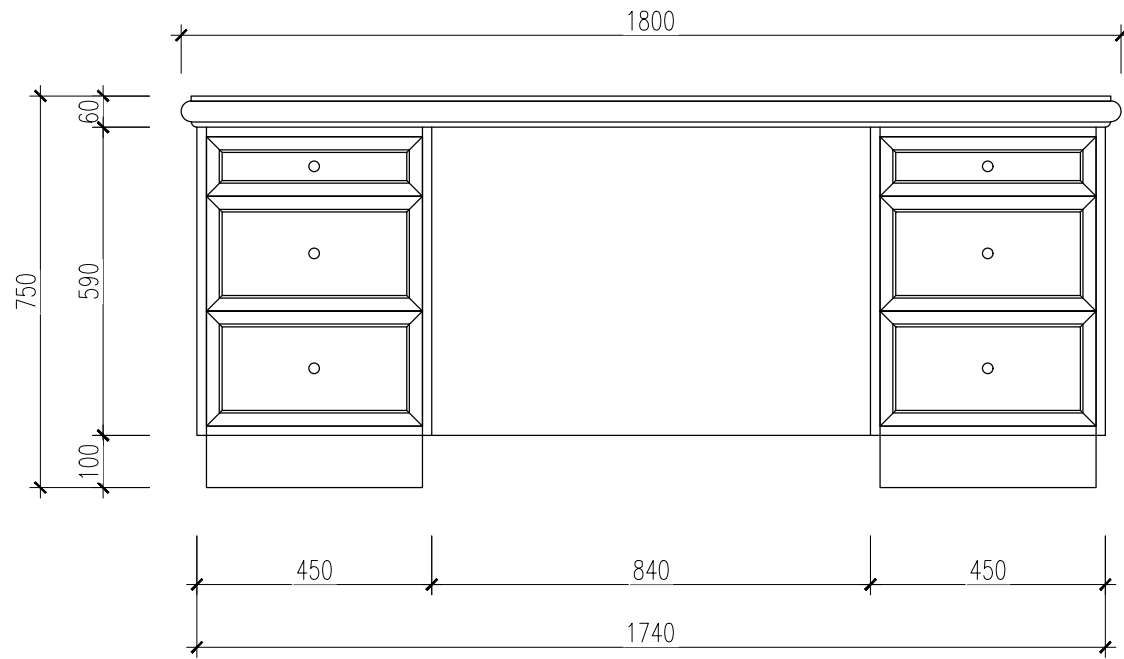

CHI TIẾT BÀN LÀM VIỆC

MẶT ĐỨNG