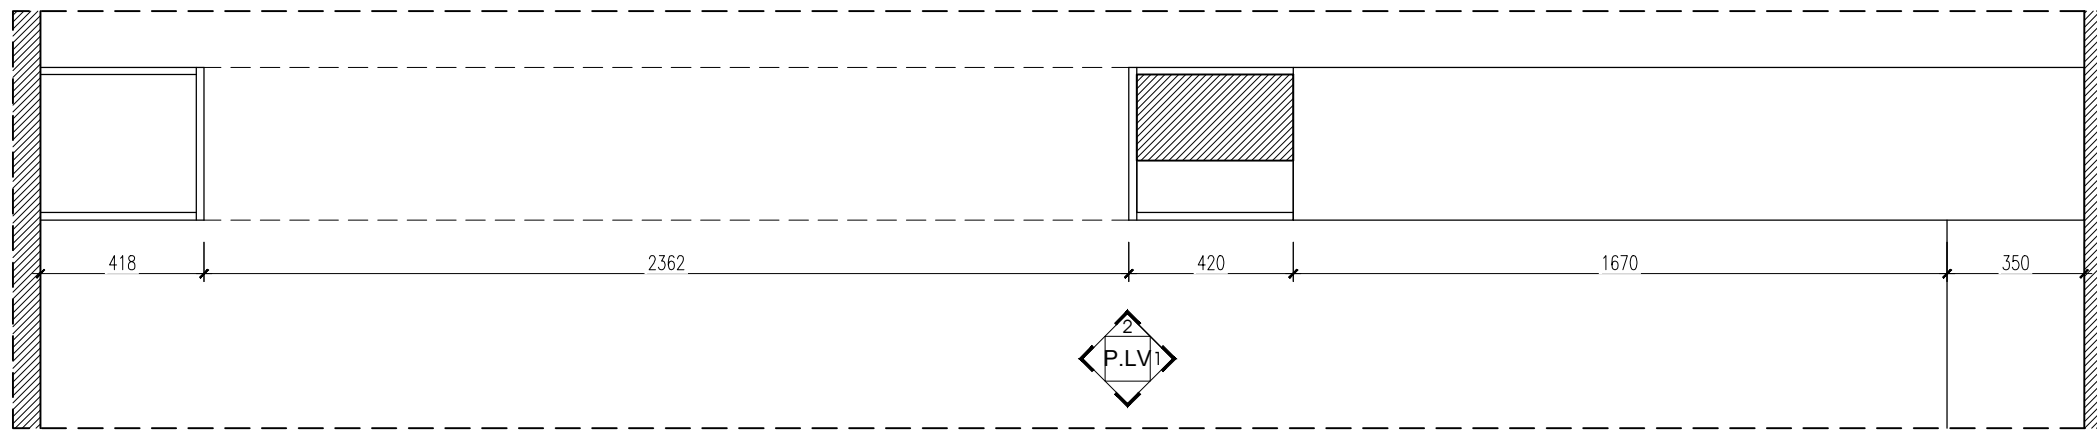

MẶT ĐÚNG CHI TIẾT DIỆN TƯỜNG

LƯU Ý: NHÀ THẦU PHẢI KIỂM TRA KÍCH THƯỚC THỰC TẾ TRƯỚC KHI THI CÔNG, NẾU THẤY HIỆN TRẠNG SAI LỆCH SO VỚI BẢN VẼ THÌ KHÔNG ĐƯỢC TỰ Ý CHỈNH SỬA MÀ PHẢI BÁO NGAY CHO CHỦ ĐẦU TƯ VÀ ĐƠN VỊ THIẾT KẾ ĐỂ TÌM PHƯƠNG ÁN GIẢI QUYẾT.

GHI CHÚ:

CHỦ ĐẦU TƯ:

CDT

CÔNG TRÌNH:

PHÒNG VIỆN TRƯỞNG

HẠNG MỤC:

CẢI TẠO NỘI THẤT

TU VẤN THIẾT KẾ:

CÔNG TY CP TƯ VẤN THIẾT KẾ TODO
TODO DESIGN.,JSC

TODO-DESIGN

Địa chỉ: Số 190 Linh Quang, phường Văn Chương
quận Đống Đa, TP. Hà Nội
Tel: 0935.83.85.83
Email: hovan@tododesign.vn

GIÁM ĐỐC:

TRẦN ĐỨC TÚ

CHỦ TRÌ:

NGUYỄN LINH CHI

THIẾT KẾ:

ĐỖ TRẦN TRÍ

QUẢN LÝ KỸ THUẬT:

NGUYỄN NHƯ HOÀ

TÊN BẢN VẼ:

MẶT BẰNG BỐ TRÍ
NỘI THẤT

HOSOTHIEKETHICONG

2022

1/50

KÝ HIỆU BẢN VẼ:

NT-01