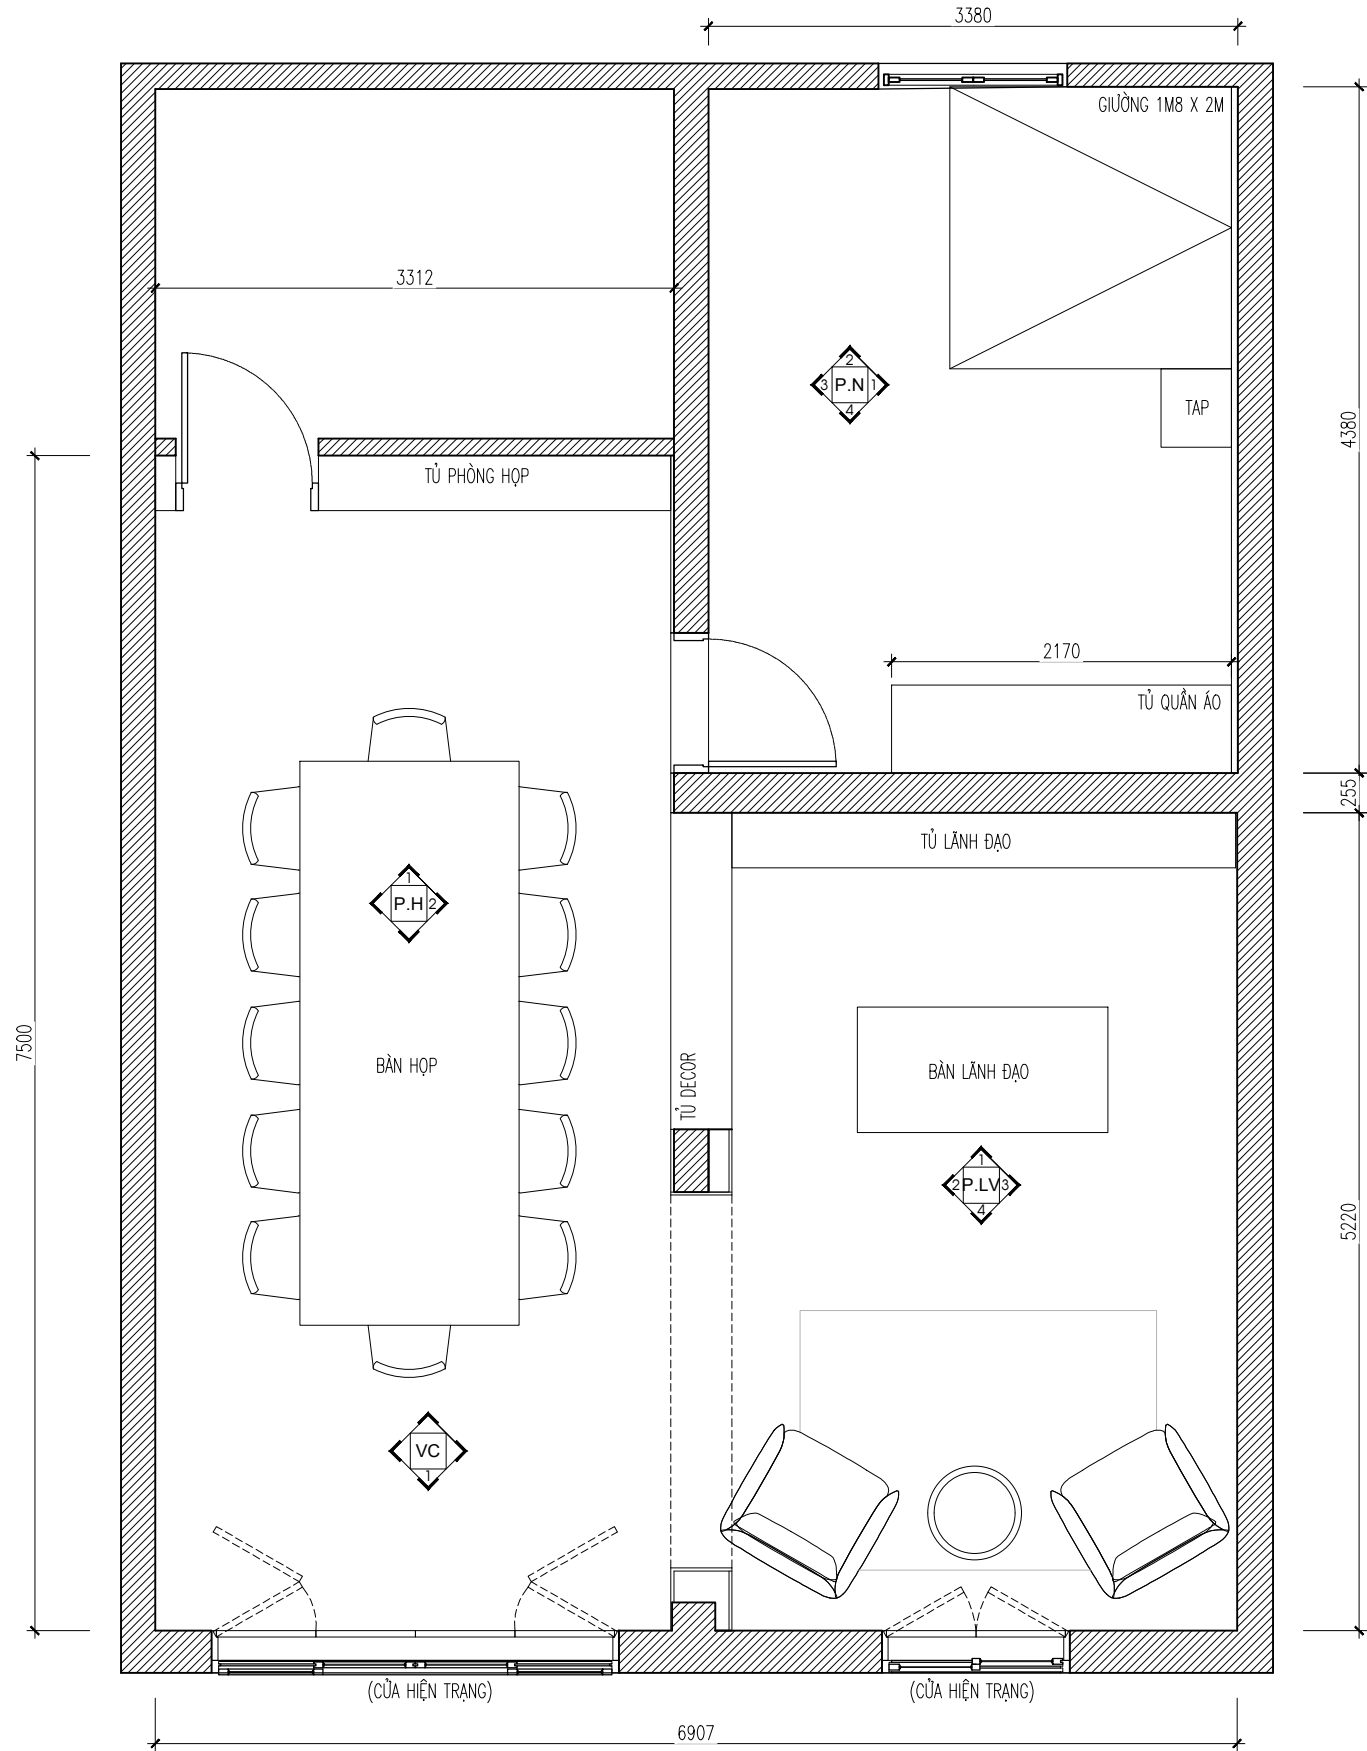

MẶT BẰNG BỐ TRÍ NỘI THẤT

LƯU Ý: NHÀ THẦU PHẢI KIỂM TRA KÍCH THƯỚC THỰC TẾ TRƯỚC KHI THI CÔNG, NẾU THẤY HIỆN TRẠNG SAI LỆCH SO VỚI BẢN VẼ THÌ KHÔNG ĐƯỢC TỰ Ý CHỈNH SỬA MÀ PHẢI BÁO NGAY CHO CHỦ ĐẦU TƯ VÀ ĐƠN VỊ THIẾT KẾ ĐỂ TÌM PHƯƠNG ÁN GIẢI QUYẾT.