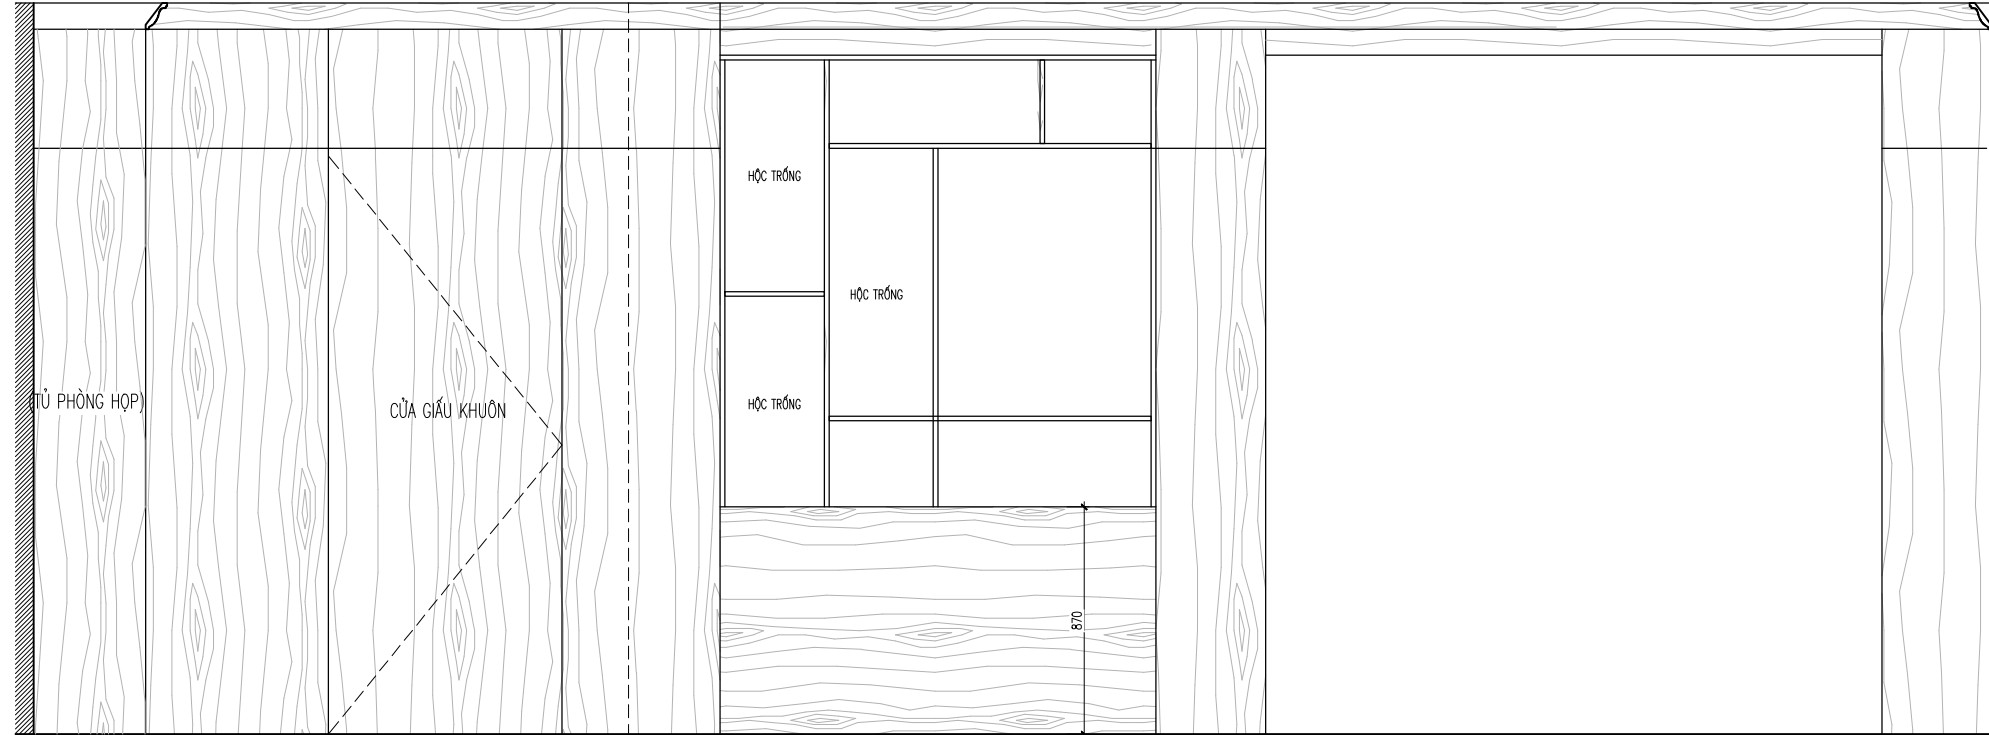

MẶT ĐỨNG CHI TIẾT DIỆN TƯỜNG

LƯU Ý: NHÀ THẦU PHẢI KIỂM TRA KÍCH THƯỚC THỰC TẾ TRƯỚC KHI THI CÔNG, NẾU THẤY HIỆN TRẠNG SAI LỆCH SO VỚI BẢN VẼ THÌ KHÔNG ĐƯỢC TỰ Ý CHỈNH SỬA MÀ PHẢI BÁO NGAY CHO CHỦ ĐẦU TƯ VÀ ĐƠN VỊ THIẾT KẾ ĐỂ TÌM PHƯƠNG ÁN GIẢI QUYẾT.

GHI CHÚ:

CHỦ ĐẦU TƯ:

CDT

CÔNG TRÌNH:

PHÒNG VIỆN TRƯỞNG

HANG MỤC:

CẢI TẠO NỘI THẤT

TU VẤN THIẾT KẾ:

CÔNG TY CP TƯ VẤN THIẾT KẾ TODO
TODO DESIGN.,JSC

TODO-DESIGN

Địa chỉ: Số 19D Linh Quang, phường Văn Chương
quận Đống Đa, TP Hà Nội
Tel: 0935.83.85.83
Email: tuvan@tododesign.vn

GIÁM ĐỐC:

TRẦN ĐỨC TÚ

CHỦ TRÌ:

NGUYỄN LINH CHI

THIẾT KẾ:

ĐỖ TRẦN TRÍ

QUẢN LÝ KỸ THUẬT:

NGUYỄN NHƯ HOÀ

TÊN BẢN VẼ:

MẶT BẰNG BỐ TRÍ
NỘI THẤT

HOSOTHIEKETHICONG

2022

1/50

KÝ HIỆU BẢN VẼ:

NT-01