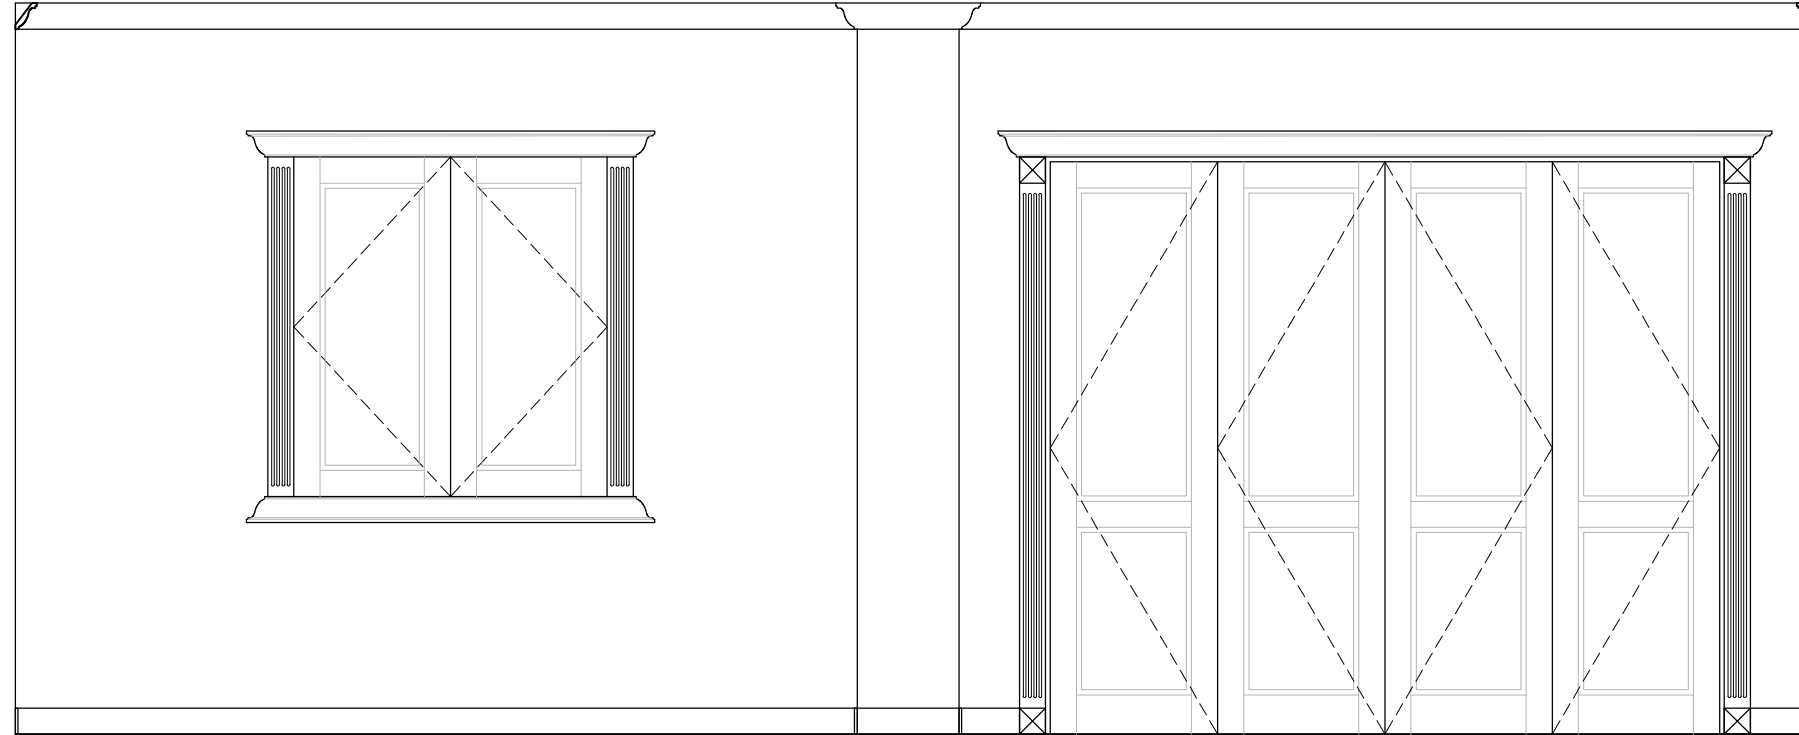

MẶT ĐÚNG CHI TIẾT DIỆN TƯỜNG

GHI CHÚ:

CHỦ ĐẦU TƯ:

CDT

CÔNG TRÌNH:

PHÒNG VIỆN TRƯỜNG

HẠNG MỤC:

CẢI TẠO NỘI THẤT

TU VẤN THIẾT KẾ:

CÔNG TY CP TƯ VẤN THIẾT KẾ TODO
TODO DESIGN.,JSC

TODO-DESIGN

Địa chỉ: Số 19D Linh Quang, phường Văn Chương,
quận Đống Đa, TP Hà Nội
Tel: 0935.83.85.83
Email: hovan@tododesign.vn

GIÁM ĐỐC:

TRẦN ĐỨC TÚ

CHỦ TRÌ:

NGUYỄN LINH CHI

THIẾT KẾ:

ĐỖ TRẦN TRÍ

QUẢN LÝ KỸ THUẬT:

NGUYỄN NHƯ HOÀ

TÊN BẢN VẼ:

MẶT BẰNG BỐ TRÍ
NỘI THẤT

HOSOTHIEKETHICONG

2022

1/50

KÝ HIỆU BẢN VẼ:

NT-01

LƯU Ý: NHÀ THẦU PHẢI KIỂM TRA KÍCH THƯỚC THỰC TẾ TRƯỚC KHI THI CÔNG, NẾU THẤY HIỆN TRẠNG SAI LỆCH SO VỚI BẢN VẼ THÌ KHÔNG ĐƯỢC TỰ Ý CHỈNH SỬA
MÀ PHẢI BÁO NGAY CHO CHỦ ĐẦU TƯ VÀ ĐƠN VỊ THIẾT KẾ ĐỂ TÌM PHƯƠNG ÁN GIẢI QUYẾT.