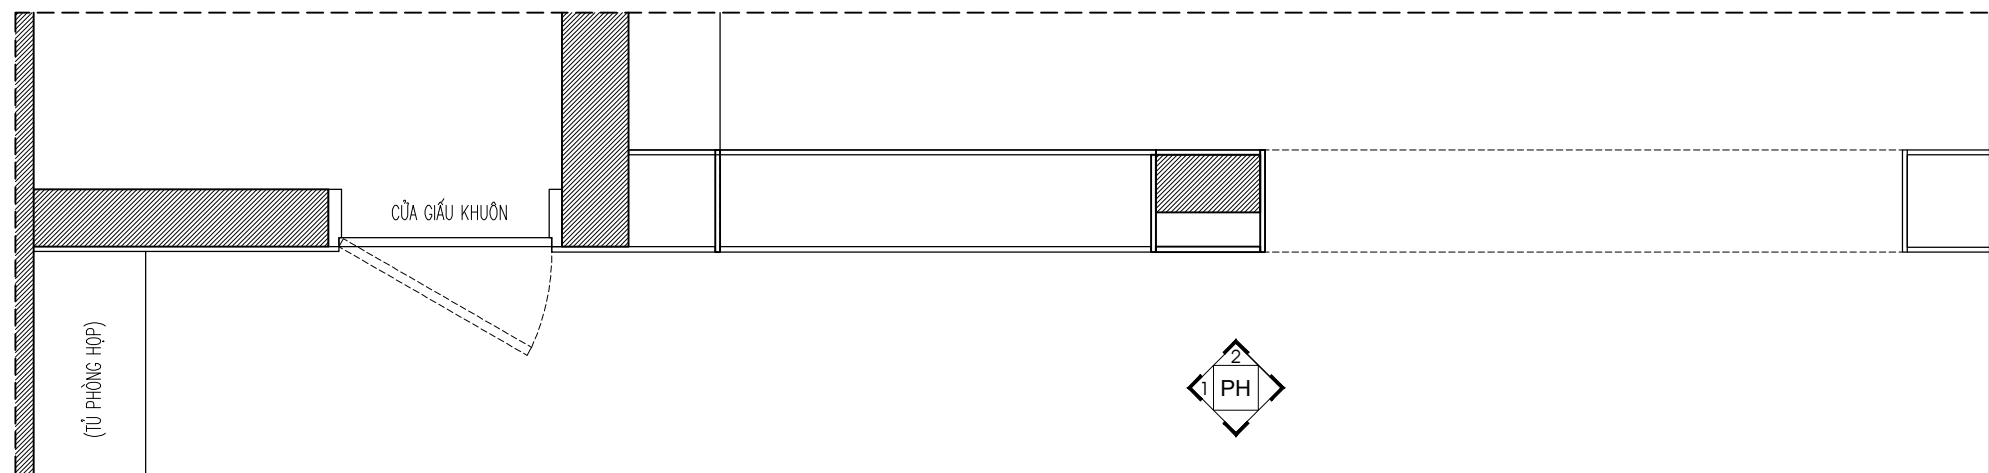

MẶT ĐỨNG CHI TIẾT DIỆN TƯỜNG

LƯU Ý: NHÀ THẦU PHẢI KIỂM TRA KÍCH THƯỚC THỰC TẾ TRƯỚC KHI THI CÔNG, NẾU THẤY HIỆN TRẠNG SAI LỆCH SO VỚI BẢN VẼ THÌ KHÔNG ĐƯỢC TỰ Ý CHỈNH SỬA MÀ PHẢI BÁO NGAY CHO CHỦ ĐẦU TƯ VÀ ĐƠN VỊ THIẾT KẾ ĐỂ TÌM PHƯƠNG ÁN GIẢI QUYẾT.

GHI CHÚ:

CHỦ ĐẦU TƯ:

CDT

CÔNG TRÌNH:

PHÒNG VIỆN TRƯỞNG

HANG MỤC:

CẢI TẠO NỘI THẤT

TU VẤN THIẾT KẾ:

CÔNG TY CP TƯ VẤN THIẾT KẾ TODO
TODO DESIGN.,JSC

TODO-DESIGN

Địa chỉ: Số 19D Linh Quang, phường Văn Chương
quận Đống Đa, TP Hà Nội
Tel: 0935.83.85.83
Email: tuvan@tododesign.vn

GIÁM ĐỐC:

TRẦN ĐỨC TÚ

CHỦ TRÌ:

NGUYỄN LINH CHI

THIẾT KẾ:

ĐỖ TRẦN TRÍ

QUẢN LÝ KỸ THUẬT:

NGUYỄN NHƯ HOÀ

TÊN BẢN VẼ:

MẶT BẰNG BỐ TRÍ
NỘI THẤT

HOSOTHIEKETHICONG

2022

1/50

KÝ HIỆU BẢN VẼ:

NT-01