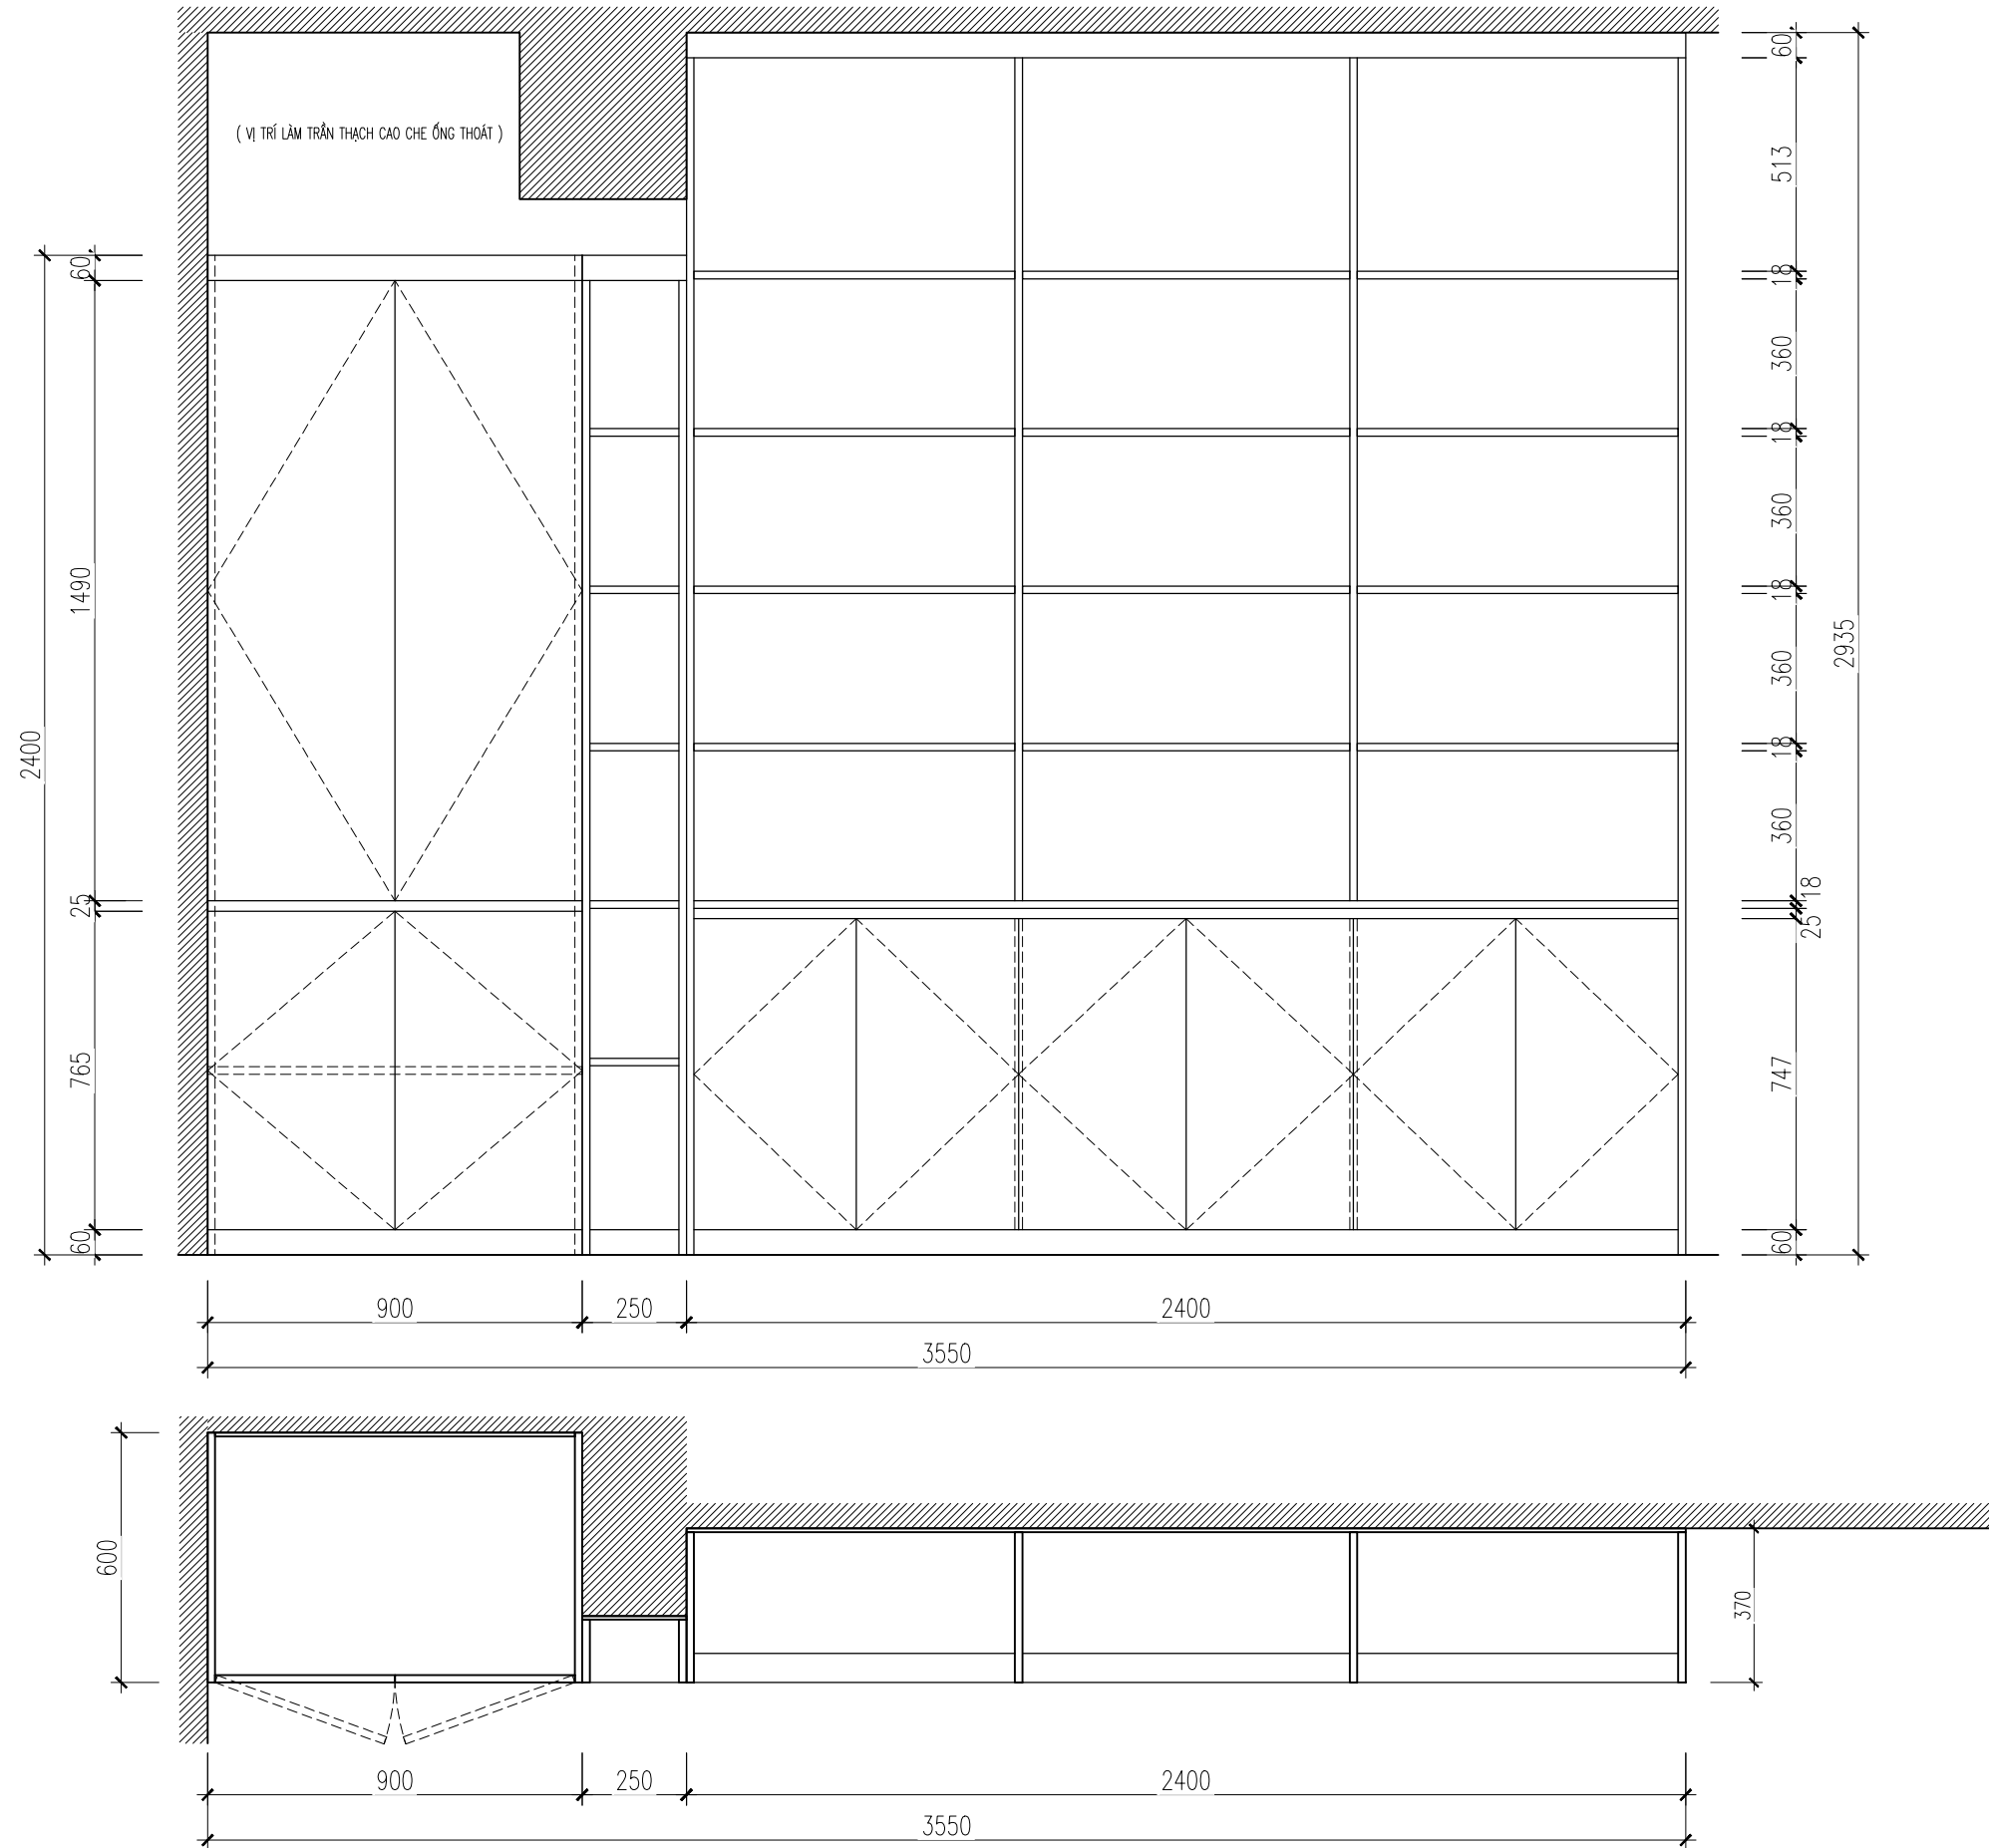

HỆ TỦ PHÒNG TRƯỞNG BAN

LƯU Ý: NHÀ THẦU PHẢI KIỂM TRA KÍCH THƯỚC THỰC TẾ TRƯỚC KHI THI CÔNG, NẾU THẤY HIỆN TRẠNG SAI LỆCH SO VỚI BẢN VẼ THÌ KHÔNG ĐƯỢC TỰ Ý CHỈNH SỬA MÀ PHẢI BÁO NGAY CHO CHỦ ĐẦU TƯ VÀ ĐƠN VỊ THIẾT KẾ ĐỂ TÌM PHƯƠNG ÁN GIẢI QUYẾT.

GHI CHÚ:

CHỦ ĐẦU TƯ:

CDT

CÔNG TRÌNH:

PHÒNG VIỆN TRƯỞNG

HẠNG MỤC:

CẢI TẠO NỘI THẤT

TU VẤN THIẾT KẾ:

CÔNG TY CP TƯ VẤN THIẾT KẾ TODO
TODO DESIGN.,JSC

TODO-DESIGN

Địa chỉ: Số 190 Linh Quang, phường Văn Chương
quận Đống Đa, TP Hà Nội
Tel: 0935.83.85.83
Email: tuvan@tododesign.vn

GIÁM ĐỐC:

TRẦN ĐỨC TÚ

CHỦ TRÌ:

NGUYỄN LINH CHI

THIẾT KẾ:

ĐỖ TRẦN TRÍ

QUẢN LÝ KỸ THUẬT:

NGUYỄN NHƯ HOÀ

TÊN BẢN VẼ:

MẶT BẰNG BỐ TRÍ
NỘI THẤT

HOSOTHIEKETHICONG

2022

1/50

KÝ HIỆU BẢN VẼ:

NT-01