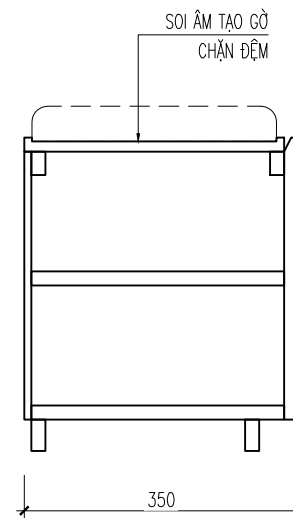

CHI TIẾT TỦ GIÀY

MÃ MÀU: MÀU ĐEN VÂN GỖ 230PL

GHI CHÚ:

CHỦ ĐẦU TƯ:

CDT

CÔNG TRÌNH:

CT

HẠNG MỤC:

CẢI TẠO NỘI THẤT

TU VẤN THIẾT KẾ:

CÔNG TY CP TƯ VẤN THIẾT KẾ TODO
TODO DESIGN.,JSC

TODO-Design

Địa chỉ: Số 190 Linh Quang, phường Văn Chương
quận Đống Đa, tp Hà Nội
Tel: 0935.83.85.83
Email: hovan@tododesign.vn

GIÁM ĐỐC:

TRẦN ĐỨC TÚ

CHỦ TRÌ:

NGUYỄN LINH CHI

THIẾT KẾ:

ĐỖ TRẦN TRÍ

QUẢN LÝ KỸ THUẬT:

NGUYỄN NHƯ HOÀ

TÊN BẢN VẼ:

MẶT BẰNG BỐ TRÍ
NỘI THẤT

HOSOTHIEKETHICONG

2022

1/50

KÝ HIỆU BẢN VẼ:

NT-01

LƯU Ý: NHÀ THẦU PHẢI KIỂM TRA KÍCH THƯỚC THỰC TẾ TRƯỚC KHI THI CÔNG, NẾU THẤY HIỆN TRẠNG SAI LỆCH SO VỚI BẢN VẼ THÌ KHÔNG ĐƯỢC TỰ Ý CHỈNH SỬA MÀ PHẢI BÁO NGAY CHO CHỦ ĐẦU TƯ VÀ ĐƠN VỊ THIẾT KẾ ĐỂ TÌM PHƯƠNG ÁN GIẢI QUYẾT.