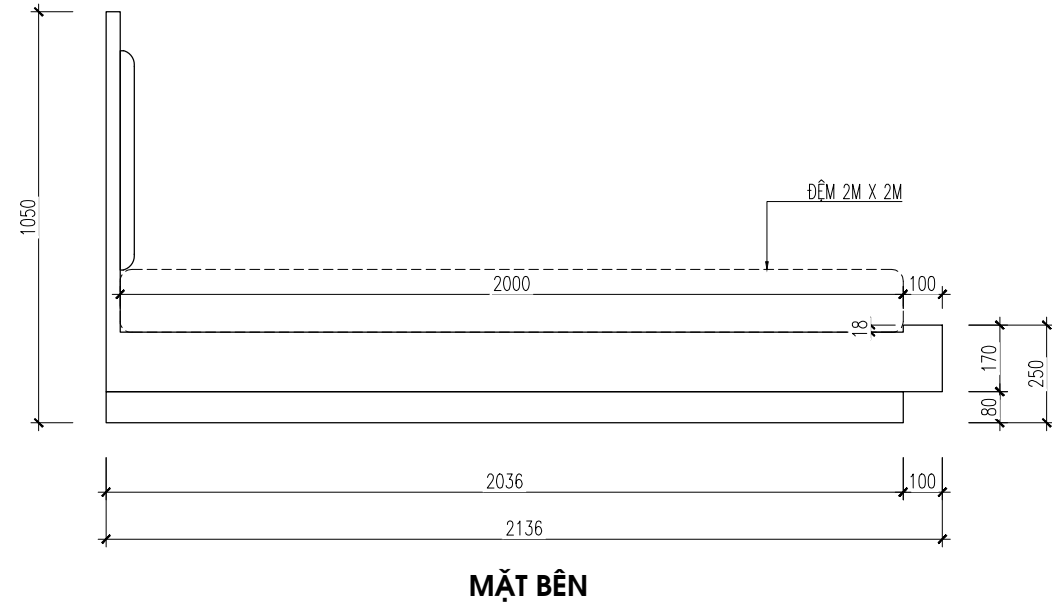

GIƯỜNG PHÒNG MASTER

MÃ MÀU: MÀU GHI TRƠN 205SH

MẶT BÊN

CHI TIẾT TAP ĐẦU GIƯỜNG

GHI CHÚ

- TAP 01: MÀU GHI TRƠN MÃ 205SH
- TAP 02: MÀU ĐEN VÂN GỖ MÃ 230PL

GHI CHÚ:

CHỦ ĐẦU TƯ:

CDT

CÔNG TRÌNH:

CT

HẠNG MỤC:

CẢI TẠO NỘI THẤT

TU VẤN THIẾT KẾ:

CÔNG TY CP TƯ VẤN THIẾT KẾ TODO
TODO DESIGN.,JSC

TODO-DESIGN

Địa chỉ: Số 190 Linh Quang, phường Văn Chương,
quận Đống Đa, TP. Hà Nội
Tel: 0935.83.85.83
Email: tuvan@tododesign.vn

GIÁM ĐỐC:

TRẦN ĐỨC TÚ

CHỦ TRÌ:

NGUYỄN LINH CHI

THIẾT KẾ:

ĐỖ TRẦN TRÍ

QUẢN LÝ KỸ THUẬT:

NGUYỄN NHƯ HOÀ

TÊN BẢN VẼ:

MẶT BẰNG BỐ TRÍ
NỘI THẤT

HOSOTHIEKETHICONG

2022

1/50

KÝ HIỆU BẢN VẼ:

NT-01

LƯU Ý: NHÀ THẦU PHẢI KIỂM TRA KÍCH THƯỚC THỰC TẾ TRƯỚC KHI THI CÔNG, NẾU THẤY HIỆN TRẠNG SAI LỆCH SO VỚI BẢN VẼ THÌ KHÔNG ĐƯỢC TỰ Ý CHỈNH SỬA MÀ PHẢI BÁO NGAY CHO CHỦ ĐẦU TƯ VÀ ĐƠN VỊ THIẾT KẾ ĐỂ TÌM PHƯƠNG ÁN GIẢI QUYẾT.