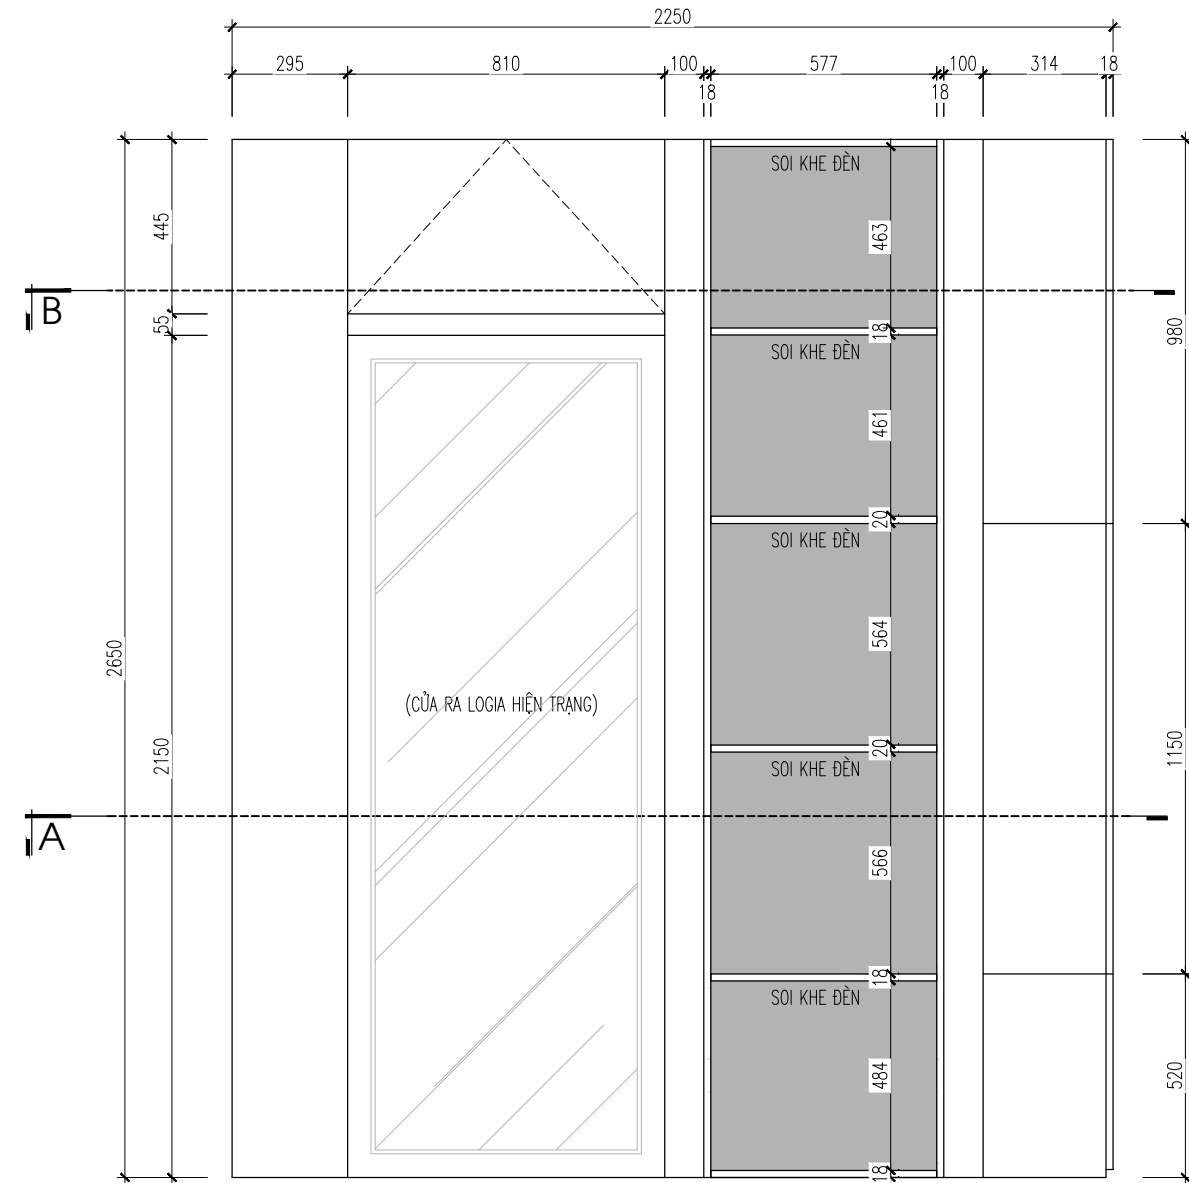

CHI TIẾT TỦ KỆ TV PHÒNG KHÁCH

MÃ MÀU: TRẮNG VÂN GỖ 101PL KẾT HỢP ĐEN VÂN GỖ 230PL

LƯU Ý: NHÀ THẦU PHẢI KIỂM TRA KÍCH THƯỚC THỰC TẾ TRƯỚC KHI THI CÔNG, NẾU THẤY HIỆN TRẠNG SAI LỆCH SO VỚI BẢN VẼ THÌ KHÔNG ĐƯỢC TỰ Ý CHỈNH SỬA MÀ PHẢI BÁO NGAY CHO CHỦ ĐẦU TƯ VÀ ĐƠN VỊ THIẾT KẾ ĐỂ TÌM PHƯƠNG ÁN GIẢI QUYẾT.

GHI CHÚ:

CHỦ ĐẦU TƯ:

CDT

CÔNG TRÌNH:

CT

HẠNG MỤC:

CẢI TẠO NỘI THẤT

TU VẤN THIẾT KẾ:

CÔNG TY CP TƯ VẤN THIẾT KẾ TODO
TODO DESIGN.,JSC

TODO-DESIGN

Địa chỉ: Số 19D Linh Quang, phường Văn Chương
quận Đống Đa, tp Hà Nội
Tel: 0935.83.85.83
Email: tuvan@tododesign.vn

GIÁM ĐỐC:

TRẦN ĐỨC TÚ

CHỦ TRÌ:

NGUYỄN LINH CHI

THIẾT KẾ:

ĐỖ TRẦN TRÍ

QUẢN LÝ KỸ THUẬT:

NGUYỄN NHƯ HOÀ

TÊN BẢN VẼ:

MẶT BẰNG BỐ TRÍ
NỘI THẤT

HOSOTHIEKTHICONG

2022

1/50

KÝ HIỆU BẢN VẼ:

NT-01