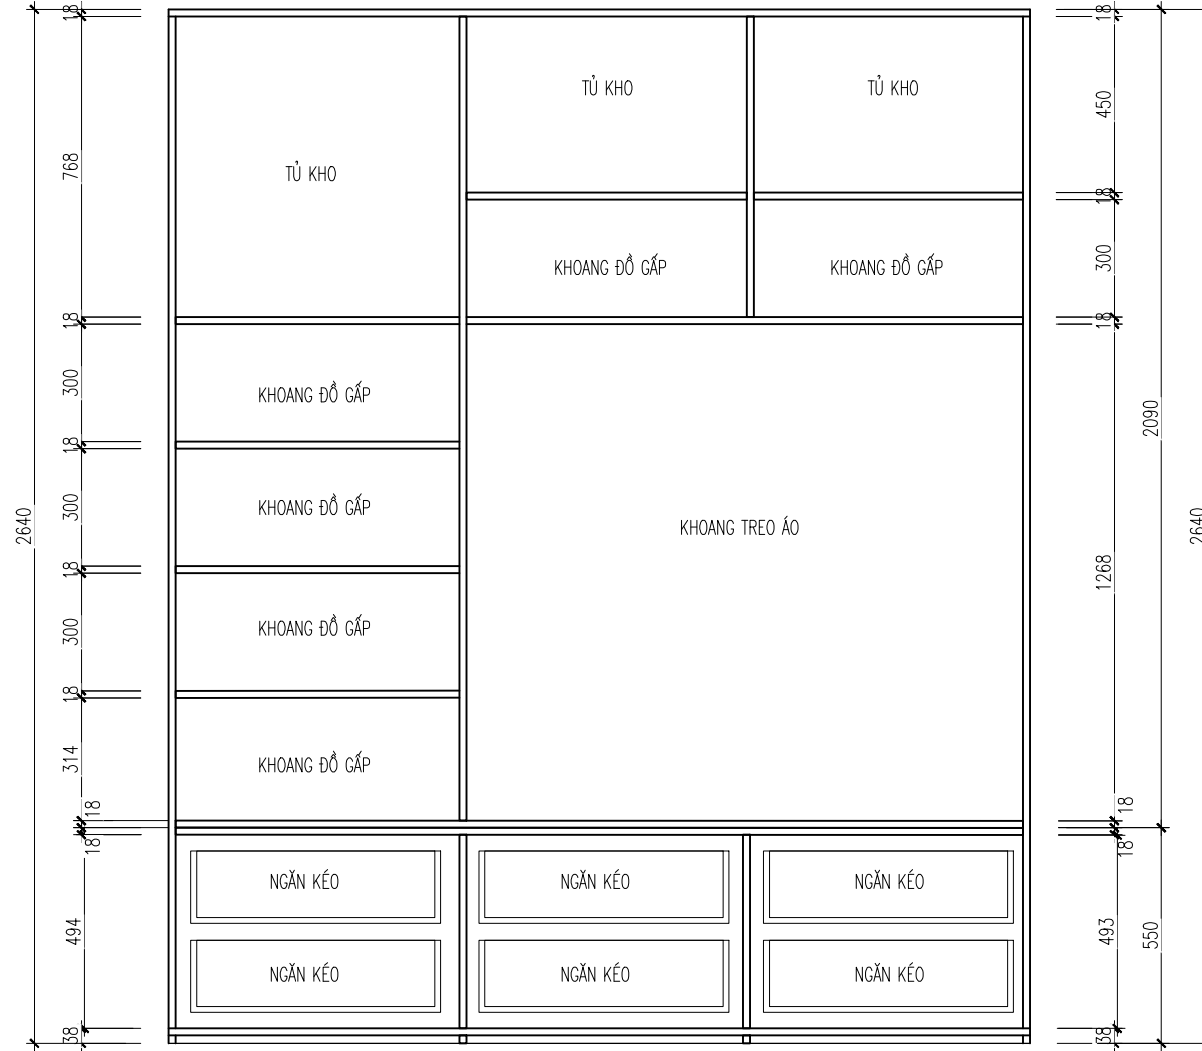

TỦ QUẦN ÁO PHÒNG MASTER

GHI CHÚ:

CHỦ ĐẦU TƯ:

CDT

CÔNG TRÌNH:

CT

HẠNG MỤC:

CẢI TẠO NỘI THẤT

TU VẤN THIẾT KẾ:

CÔNG TY CP TƯ VẤN THIẾT KẾ TODO
TODO DESIGN.,JSC

TODO-DESIGN

Địa chỉ: Số 190 Linh Quang, phường Văn Chương
quận Đống Đa, tp Hà Nội
Tel: 0935.83.85.83
Email: tuvan@tododesign.vn

GIÁM ĐỐC:

TRẦN ĐỨC TÚ

CHỦ TRÌ:

NGUYỄN LINH CHI

THIẾT KẾ:

ĐỖ TRẦN TRÍ

QUẢN LÝ KỸ THUẬT:

NGUYỄN NHƯ HOÀ

TÊN BẢN VẼ:

MẶT BẰNG BỐ TRÍ
NỘI THẤT

HOSOTHIEKETHICONG

2022

1/50

KÝ HIỆU BẢN VẼ:

NT-01

LƯU Ý: NHÀ THẦU PHẢI KIỂM TRA KÍCH THƯỚC THỰC TẾ TRƯỚC KHI THI CÔNG, NẾU THẤY HIỆN TRẠNG SAI LỆCH SO VỚI BẢN VẼ THÌ KHÔNG ĐƯỢC TỰ Ý CHỈNH SỬA MÀ PHẢI BÁO NGAY CHO CHỦ ĐẦU TƯ VÀ ĐƠN VỊ THIẾT KẾ ĐỂ TÌM PHƯƠNG ÁN GIẢI QUYẾT.