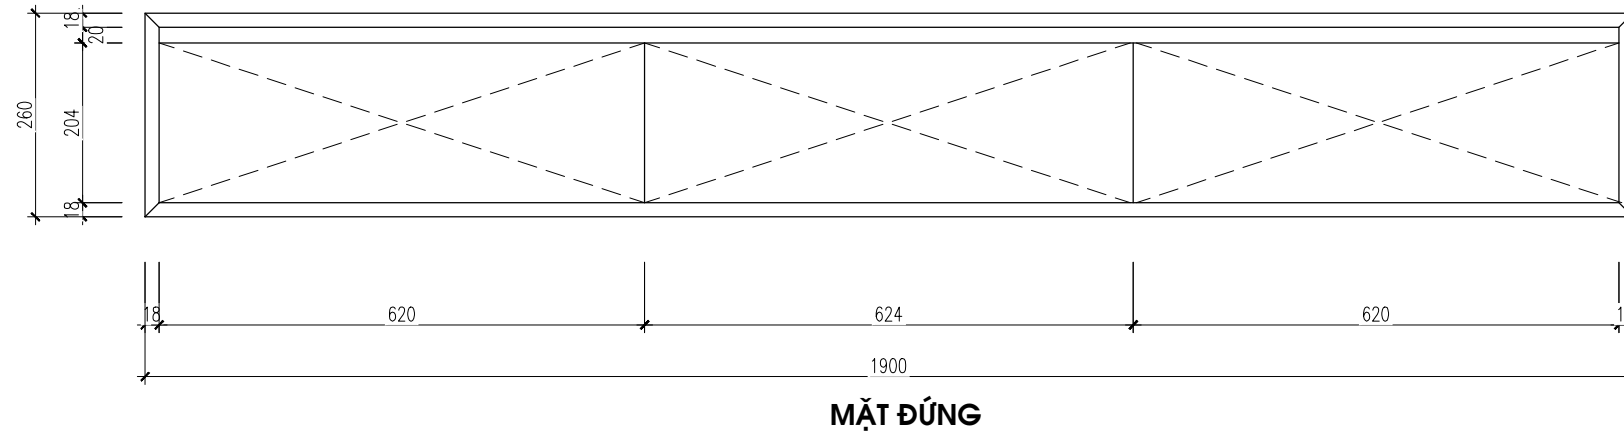

CHI TIẾT KỆ TV PHÒNG MASTER

MÃ MÀU" MÀU GHI TRON 205SH

GHI CHÚ:

CHỦ ĐẦU TƯ:

CDT

CÔNG TRÌNH:

CT

HẠNG MỤC:

CẢI TẠO NỘI THẤT

TU VẤN THIẾT KẾ:

CÔNG TY CP TƯ VẤN THIẾT KẾ TODO
TODO DESIGN.,JSC

TODO-Design

Địa chỉ: Số 190 Linh Giang, phường Văn Chương,
quận Đống Đa, TP Hà Nội
Tel: 0935.83.85.83
Email: hovan@tododesign.vn

GIÁM ĐỐC:

TRẦN ĐỨC TÚ

CHỦ TRÌ:

NGUYỄN LINH CHI

THIẾT KẾ:

ĐỖ TRẦN TRÍ

QUẢN LÝ KỸ THUẬT:

NGUYỄN NHƯ HOÀ

TÊN BẢN VẼ:

MẶT BẰNG BỐ TRÍ
NỘI THẤT

HOSOTHIEKETHICONG

2022

1/50

KÝ HIỆU BẢN VẼ:

NT-01

LƯU Ý: NHÀ THẦU PHẢI KIỂM TRA KÍCH THƯỚC THỰC TẾ TRƯỚC KHI THI CÔNG, NẾU THẤY HIỆN TRẠNG SAI LỆCH SO VỚI BẢN VẼ THÌ KHÔNG ĐƯỢC TỰ Ý CHỈNH SỬA MÀ PHẢI BÁO NGAY CHO CHỦ ĐẦU TƯ VÀ ĐƠN VỊ THIẾT KẾ ĐỂ TÌM PHƯƠNG ÁN GIẢI QUYẾT.