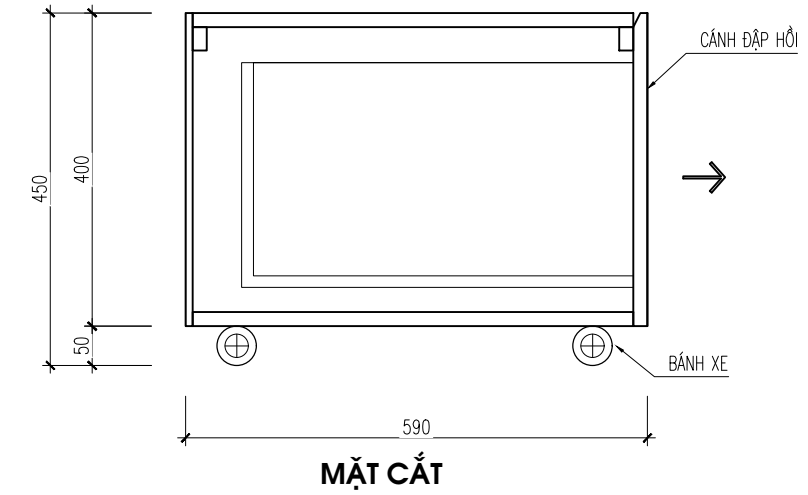

CHI TIẾT TỦ DECOR PHÒNG KHÁCH

MÃ MÀU: MÀU ĐEN TRƠN 230SH