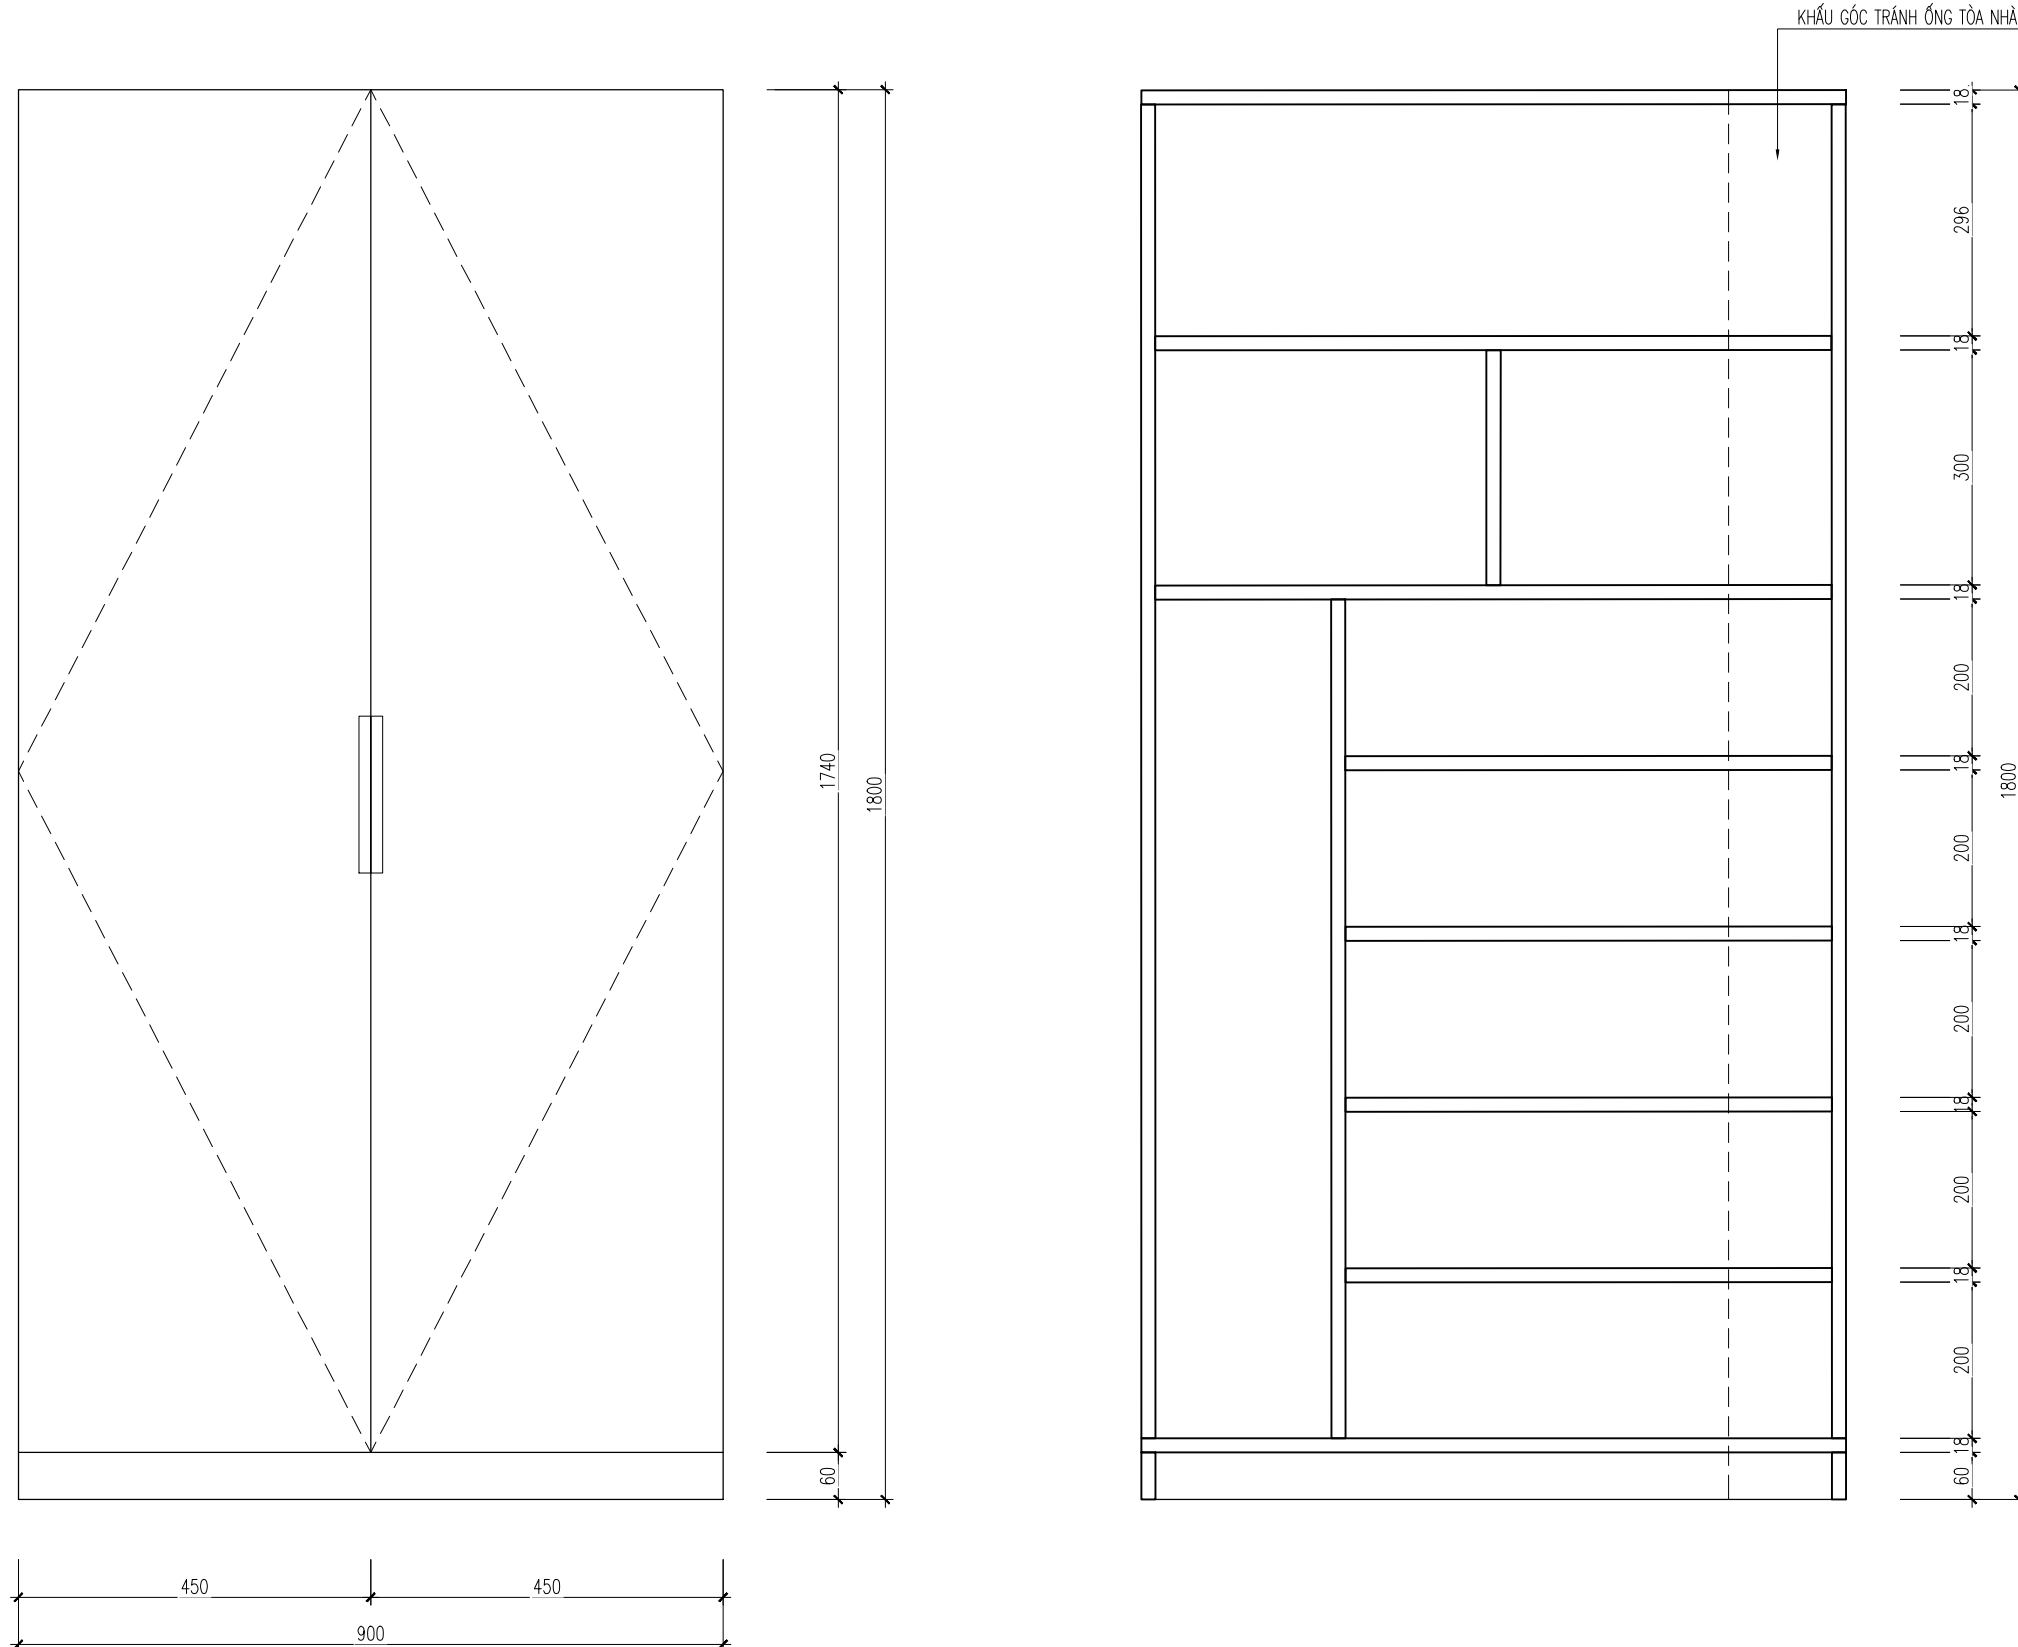

TỦ KHO LOGIA P.KHÁCH - SÂU 400

MÃ MÀU: GỖ NHỰA PICOMAT TRẮNG

LƯU Ý: NHÀ THẦU PHẢI KIỂM TRA KÍCH THƯỚC THỰC TẾ TRƯỚC KHI THI CÔNG, NẾU THẤY HIỆN TRẠNG SAI LỆCH SO VỚI BẢN VẼ THÌ KHÔNG ĐƯỢC TỰ Ý CHỈNH SỬA MÀ PHẢI BÁO NGAY CHO CHỦ ĐẦU TƯ VÀ ĐƠN VỊ THIẾT KẾ ĐỂ TÌM PHƯƠNG ÁN GIẢI QUYẾT.

GHI CHÚ:

CHỦ ĐẦU TƯ:

CDT

CÔNG TRÌNH:

CT

HẠNG MỤC:

CẢI TẠO NỘI THẤT

TU VẤN THIẾT KẾ:

CÔNG TY CP TƯ VẤN THIẾT KẾ TODO
TODO DESIGN.,JSC

TODO-Design

Địa chỉ: Số 190 Linh Quang, phường Văn Chương
quận Đống Đa, tp Hà Nội
Tel: 0935.83.85.83
Email: tuvan@tododesign.vn

GIÁM ĐỐC:

TRẦN ĐỨC TÚ

CHỦ TRÌ:

NGUYỄN LINH CHI

THIẾT KẾ:

ĐỖ TRẦN TRÍ

QUẢN LÝ KỸ THUẬT:

NGUYỄN NHƯ HOÀ

TÊN BẢN VẼ:

MẶT BẰNG BỐ TRÍ
NỘI THẤT

HOSOTHIEKETHICONG

2022

1/50

KÝ HIỆU BẢN VẼ:

NT-01