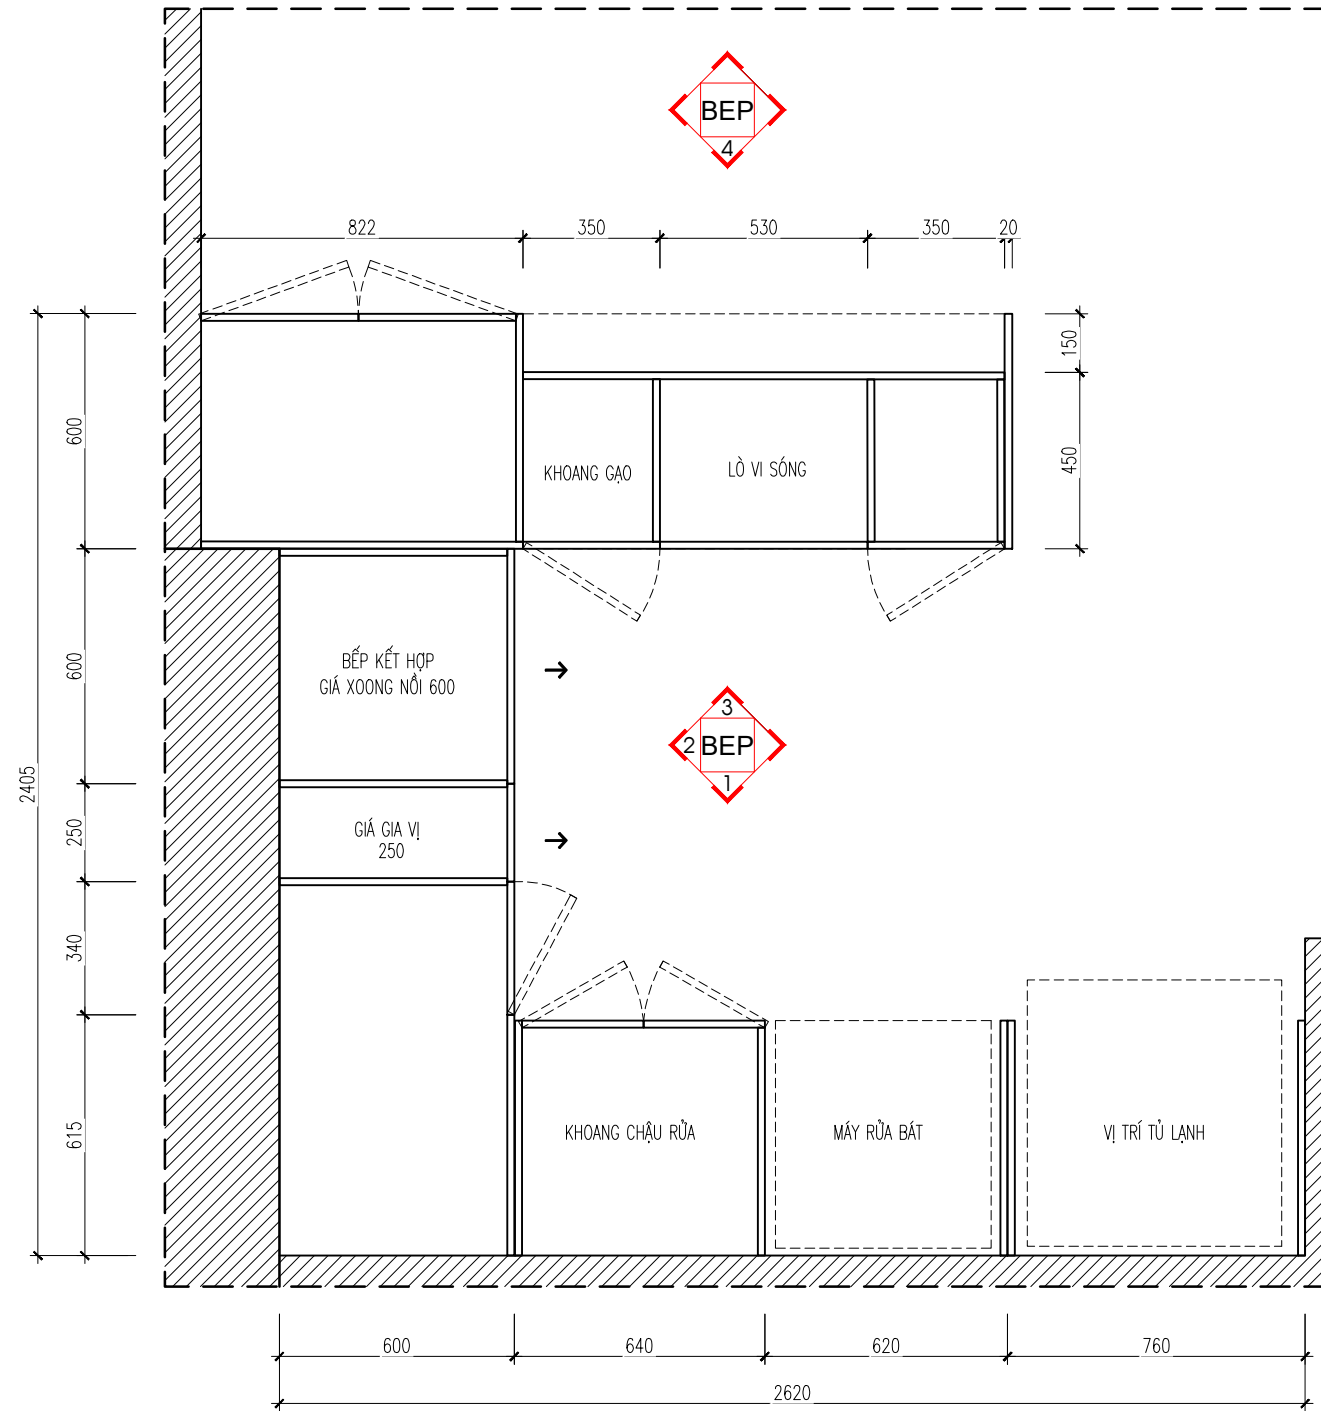

CÔNG TY CỔ PHẦN TƯ VẤN THIẾT KẾ TODO

TODO-DESIGN

HỒ SƠ THIẾT KẾ KỸ THUẬT THI CÔNG

HẠNG MỤC: NỘI THẤT

DỰ ÁN: HOÀN THIỆN NỘI THẤT CĂN HỘ CHUNG CƯ

ĐỊA ĐIỂM: S1916 - MIPEC XUÂN THỦY, CẦU GIẤY, HÀ NỘI

CHỦ ĐẦU TƯ: MS. LINH

CHI TIẾT TỦ BẾP DƯỚI

MÃ MÀU: TRẮNG VÂN GỖ 101PL

MẶT BẰNG BỐ TRÍ TỦ BẾP DƯỚI

MẶT ĐÚNG HƯỚNG NHÌN 1

MẶT ĐÚNG HƯỚNG NHÌN 2

LƯU Ý: NHÀ THẦU PHẢI KIỂM TRA KÍCH THƯỚC THỰC TẾ TRƯỚC KHI THI CÔNG, NẾU THẤY HIỆN TRẠNG SAI LỆCH SO VỚI BẢN VẼ THÌ KHÔNG ĐƯỢC TỰ Ý CHỈNH SỬA MÀ PHẢI BÁO NGAY CHO CHỦ ĐẦU TƯ VÀ ĐƠN VỊ THIẾT KẾ ĐỂ TÌM PHƯƠNG ÁN GIẢI QUYẾT.