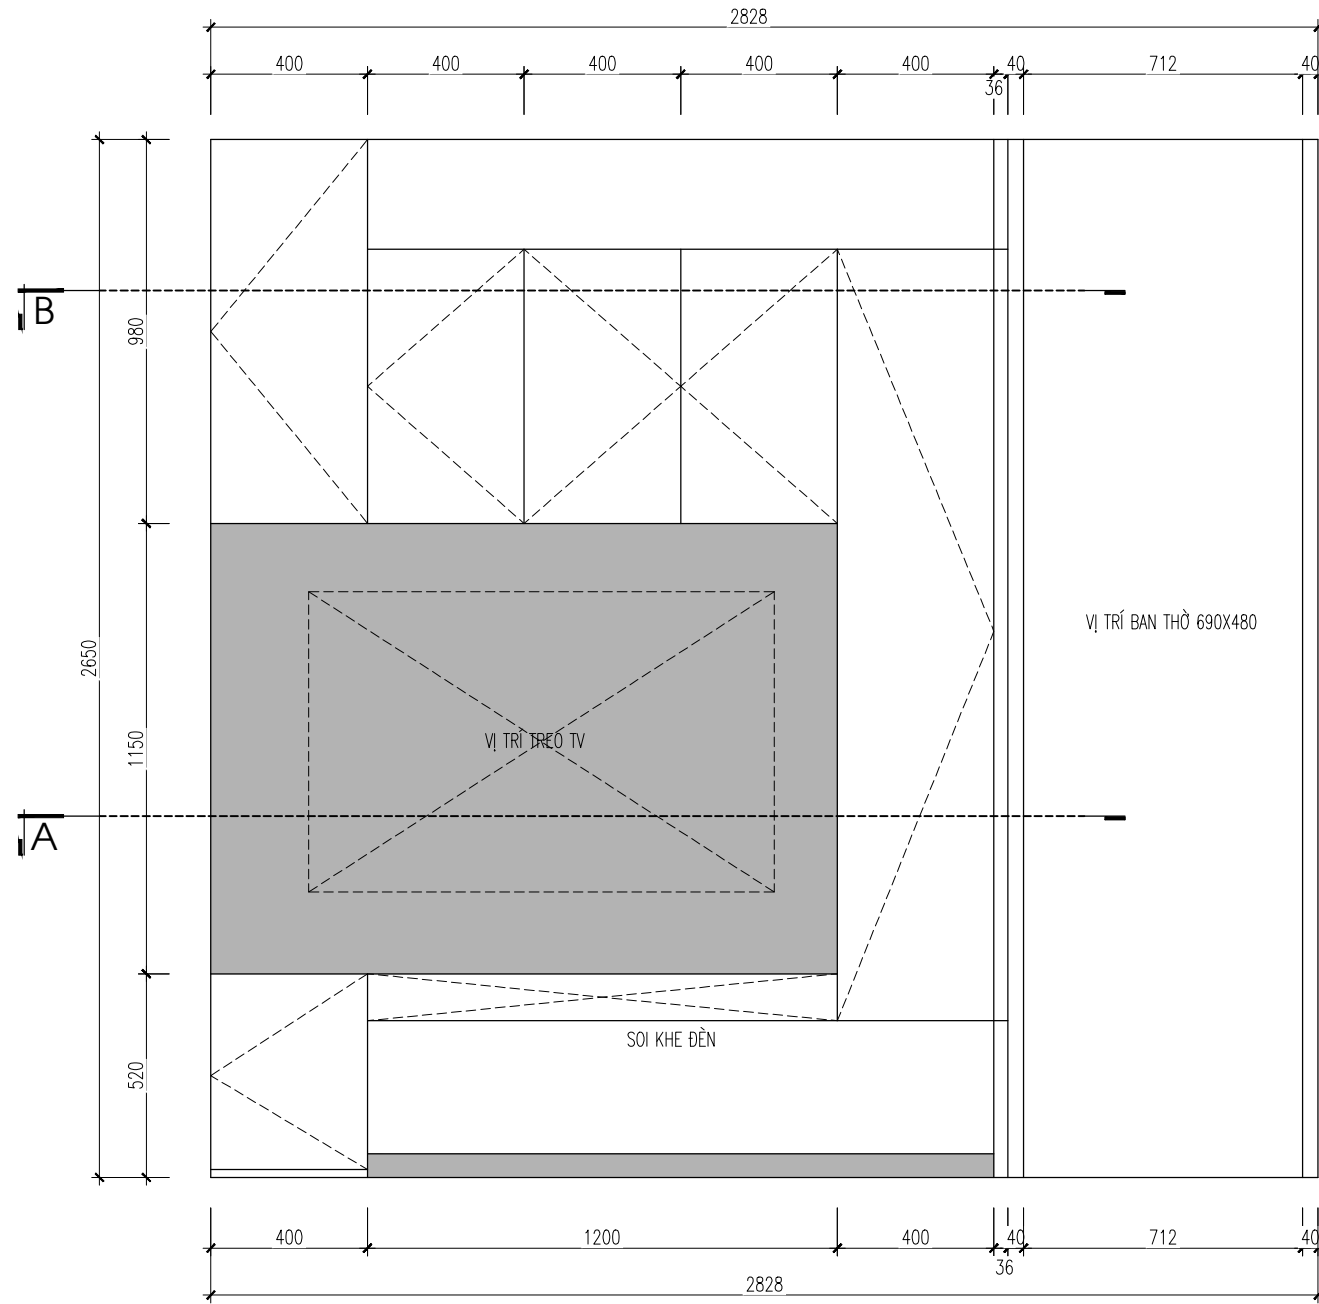

CHI TIẾT TỦ KỆ TV PHÒNG KHÁCH

MÃ MÀU: TRẮNG VÂN GỖ 101PL KẾT HỢP ĐEN VÂN GỖ 230PL

LƯU Ý: NHÀ THẦU PHẢI KIỂM TRA KÍCH THƯỚC THỰC TẾ TRƯỚC KHI THI CÔNG, NẾU THẤY HIỆN TRẠNG SAI LỆCH SO VỚI BẢN VẼ THÌ KHÔNG ĐƯỢC TỰ Ý CHỈNH SỬA MÀ PHẢI BÁO NGAY CHO CHỦ ĐẦU TƯ VÀ ĐƠN VỊ THIẾT KẾ ĐỂ TÌM PHƯƠNG ÁN GIẢI QUYẾT.

GHI CHÚ:

CHỦ ĐẦU TƯ:

CDT

CÔNG TRÌNH:

CT

HẠNG MỤC:

CẢI TẠO NỘI THẤT

TU VẤN THIẾT KẾ:

CÔNG TY CP TƯ VẤN THIẾT KẾ TODO
TODO DESIGN.,JSC

TODO-DESIGN

Địa chỉ: Số 19D Linh Quang, phường Văn Chương
quận Đống Đa, tp Hà Nội
Tel: 0935.83.85.83
Email: tuvan@tododesign.vn

GIÁM ĐỐC:

TRẦN ĐỨC TÚ

CHỦ TRÌ:

NGUYỄN LINH CHI

THIẾT KẾ:

ĐỖ TRẦN TRÍ

QUẢN LÝ KỸ THUẬT:

NGUYỄN NHƯ HOÀ

TÊN BẢN VẼ:

MẶT BẰNG BỐ TRÍ
NỘI THẤT

HOSOTHIEKTHICONG

2022

1/50

KÝ HIỆU BẢN VẼ:

NT-01