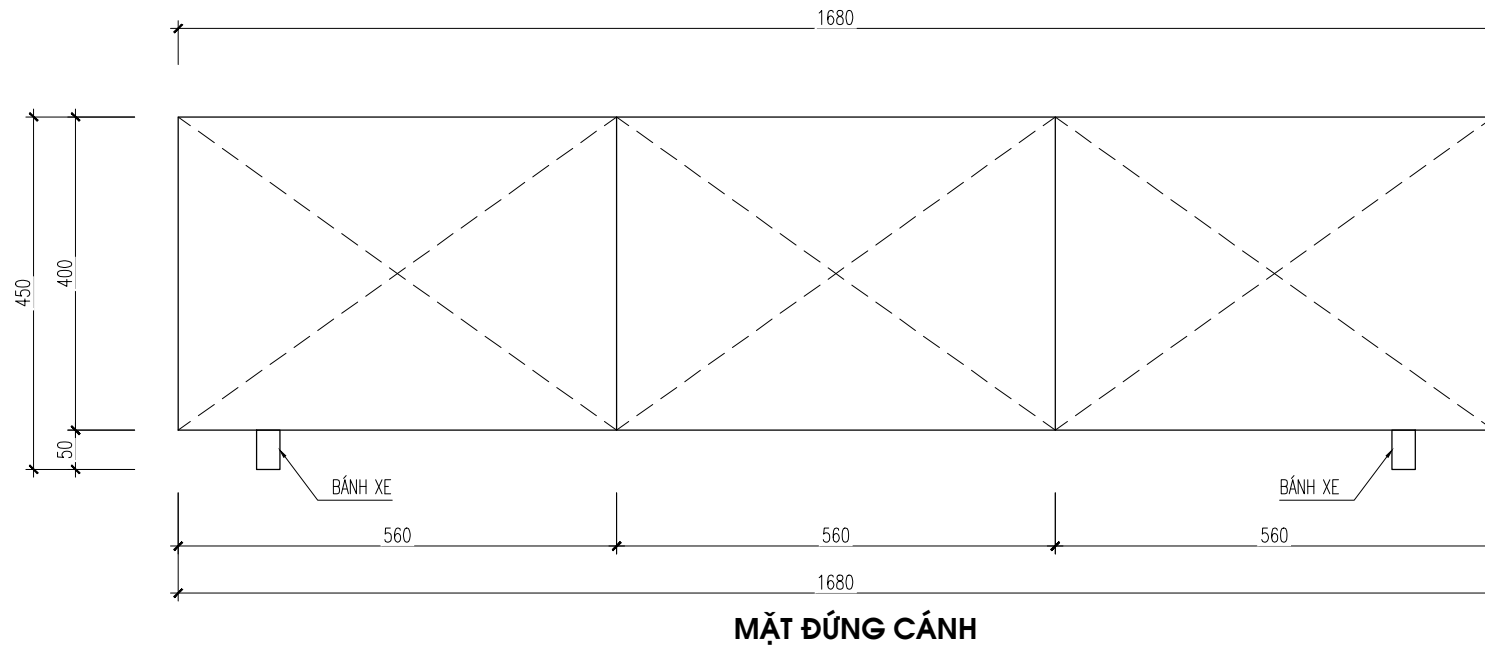

CHI TIẾT TỦ DECOR PHÒNG KHÁCH

MÃ MÀU: MÀU ĐEN TRƠN 230SH