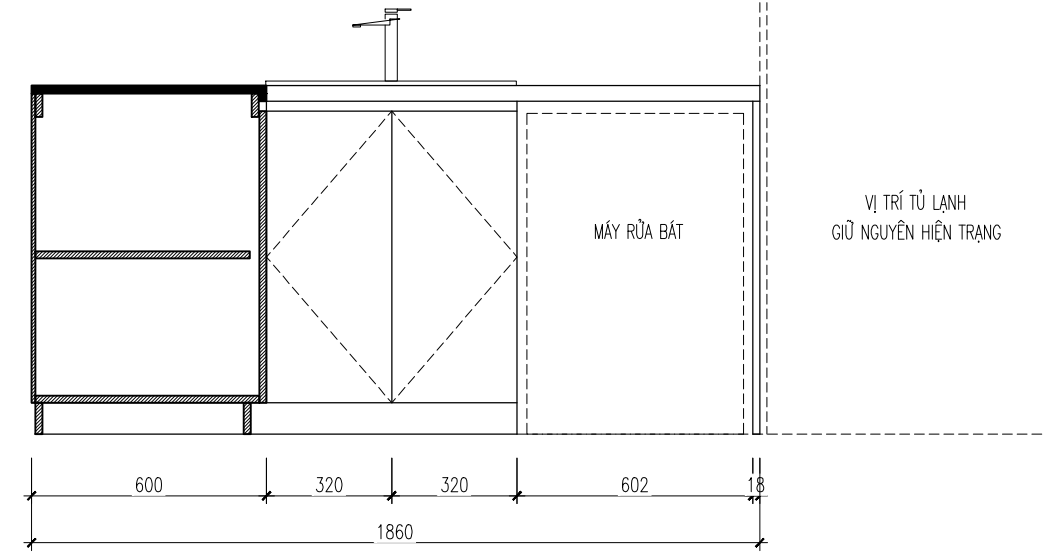

CHI TIẾT TỦ BẾP DƯỚI

MÃ MÀU: TRẮNG VÂN GỖ 101PL

MẶT BẰNG BỐ TRÍ TỦ BẾP DƯỚI

MẶT ĐÚNG HƯỚNG NHÌN 1

MẶT ĐÚNG HƯỚNG NHÌN 2

LƯU Ý: NHÀ THẦU PHẢI KIỂM TRA KÍCH THƯỚC THỰC TẾ TRƯỚC KHI THI CÔNG, NẾU THẤY HIỆN TRẠNG SAI LỆCH SO VỚI BẢN VẼ THÌ KHÔNG ĐƯỢC TỰ Ý CHỈNH SỬA MÀ PHẢI BÁO NGAY CHO CHỦ ĐẦU TƯ VÀ ĐƠN VỊ THIẾT KẾ ĐỂ TÌM PHƯƠNG ÁN GIẢI QUYẾT.