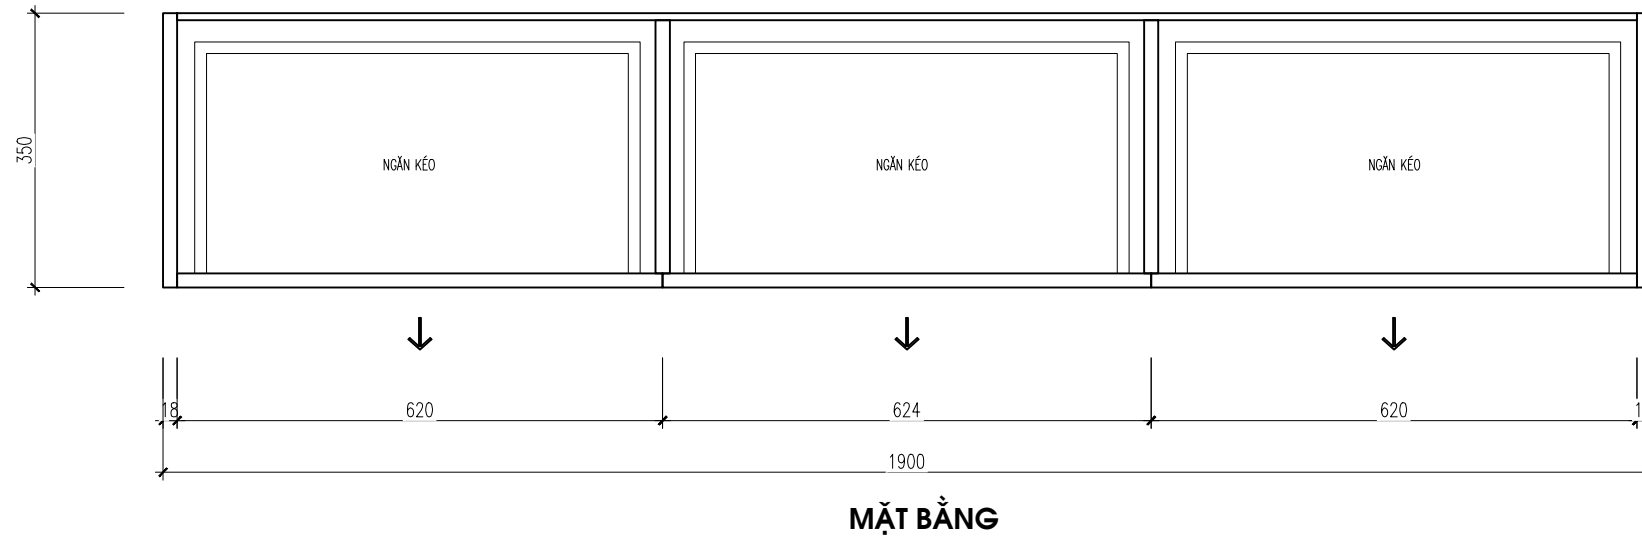

CHI TIẾT KỆ TV PHÒNG MASTER

MÃ MÀU" MÀU GHI TRON 205SH

GHI CHÚ:

CHỦ ĐẦU TƯ:

CDT

CÔNG TRÌNH:

CT

HẠNG MỤC:

CẢI TẠO NỘI THẤT

TU VẤN THIẾT KẾ:

CÔNG TY CP TƯ VẤN THIẾT KẾ TODO
TODO DESIGN.,JSC

TODO-Design

Địa chỉ: Số 190 Linh Giang, phường Văn Chương,
quận Đống Đa, TP Hà Nội
Tel: 0935.83.85.83
Email: hovan@tododesign.vn

GIÁM ĐỐC:

TRẦN ĐỨC TÚ

CHỦ TRÌ:

NGUYỄN LINH CHI

THIẾT KẾ:

ĐỖ TRẦN TRÍ

QUẢN LÝ KỸ THUẬT:

NGUYỄN NHƯ HOÀ

TÊN BẢN VẼ:

MẶT BẰNG BỐ TRÍ
NỘI THẤT

HOSOTHIEKETHICONG

2022

1/50

KÝ HIỆU BẢN VẼ:

NT-01

LƯU Ý: NHÀ THẦU PHẢI KIỂM TRA KÍCH THƯỚC THỰC TẾ TRƯỚC KHI THI CÔNG, NẾU THẤY HIỆN TRẠNG SAI LỆCH SO VỚI BẢN VẼ THÌ KHÔNG ĐƯỢC TỰ Ý CHỈNH SỬA MÀ PHẢI BÁO NGAY CHO CHỦ ĐẦU TƯ VÀ ĐƠN VỊ THIẾT KẾ ĐỂ TÌM PHƯƠNG ÁN GIẢI QUYẾT.