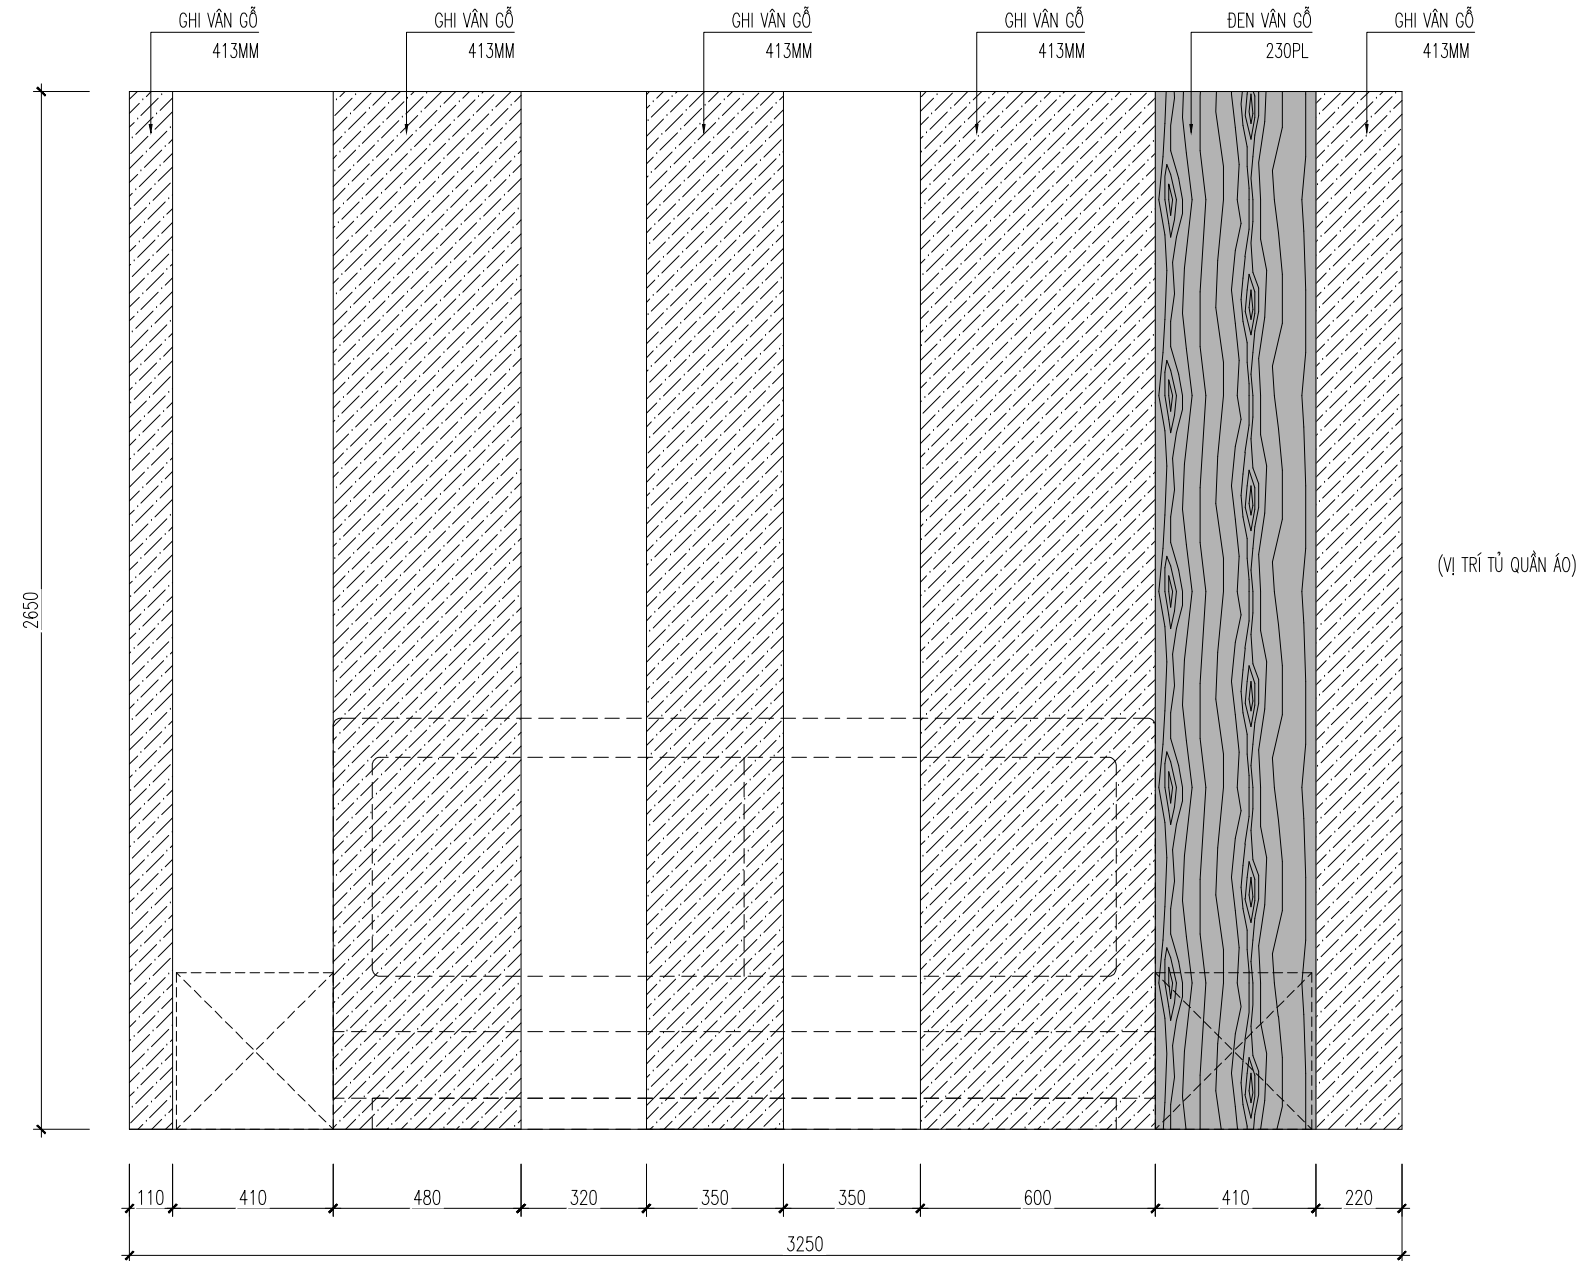

VÁCH ĐẦU GIƯỜNG PHÒNG MASTER

MÃ MÀU: MÀU GHI VÂN GỖ 413MM KẾT HỢP ĐEN VÂN GỖ 230PL

MẶT ĐỨNG