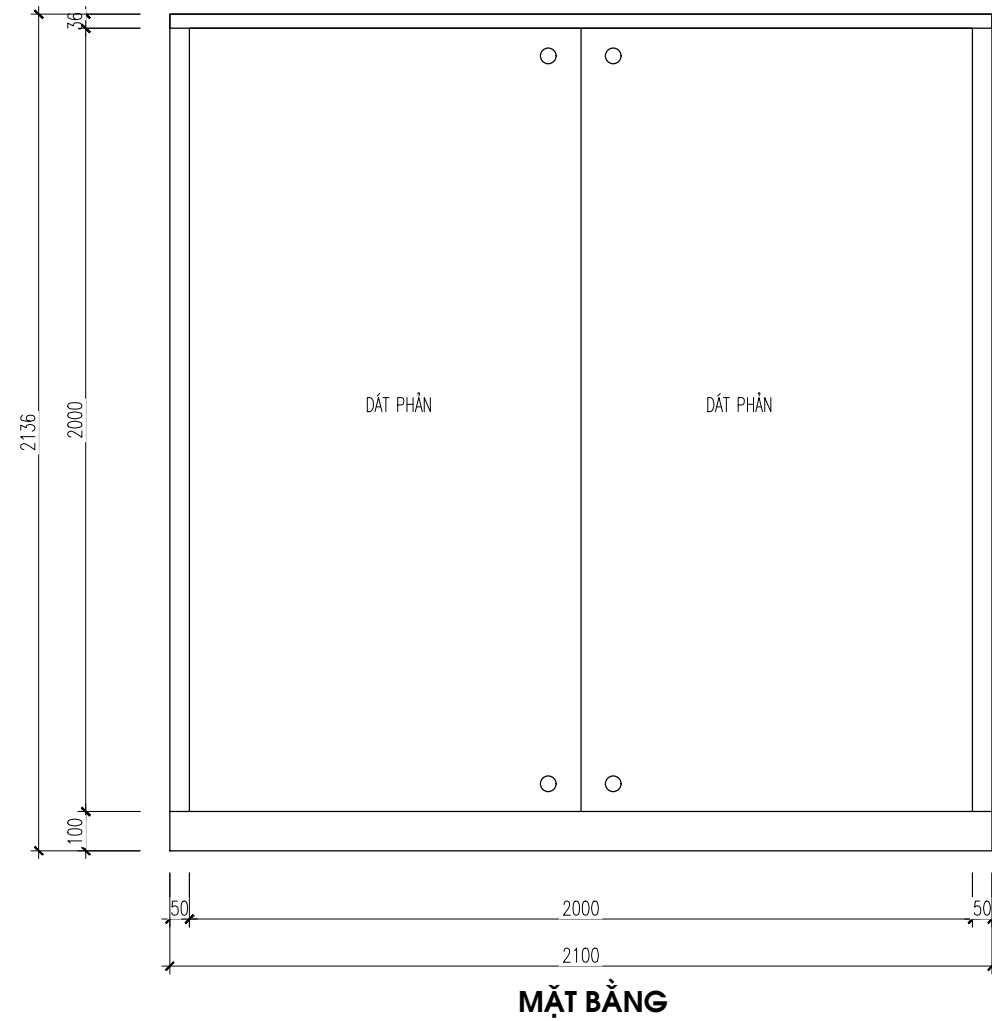

GIƯỜNG PHÒNG MASTER

MÃ MÀU: MÀU GHI TRƠN 205SH

MẶT BẰNG