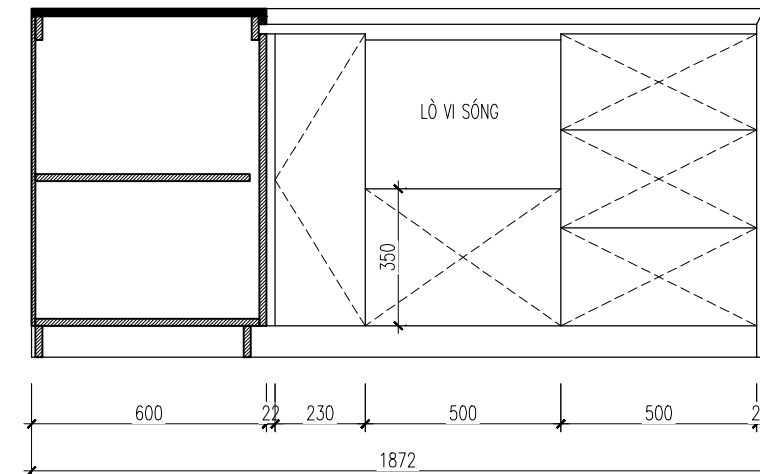

CHI TIẾT TỦ BẾP DƯỚI

MÃ MÀU: TRẮNG VÂN GỖ 101PL

MẶT BẰNG BỐ TRÍ TỦ BẾP DƯỚI

MẶT ĐÚNG HƯỚNG NHÌN 1

MẶT ĐÚNG HƯỚNG NHÌN 2

LƯU Ý: NHÀ THẦU PHẢI KIỂM TRA KÍCH THƯỚC THỰC TẾ TRƯỚC KHI THI CÔNG, NẾU THẤY HIỆN TRẠNG SAI LỆCH SO VỚI BẢN VẼ THÌ KHÔNG ĐƯỢC TỰ Ý CHỈNH SỬA MÀ PHẢI BÁO NGAY CHO CHỦ ĐẦU TƯ VÀ ĐƠN VỊ THIẾT KẾ ĐỂ TÌM PHƯƠNG ÁN GIẢI QUYẾT.