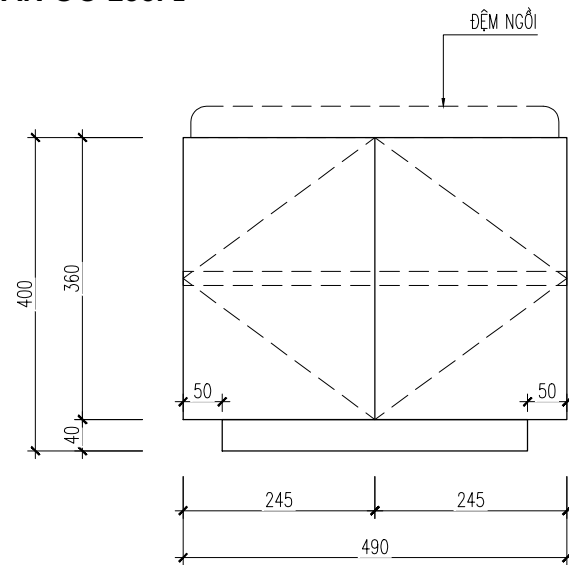

CHI TIẾT TỦ GIÀY

MÃ MÀU: MÀU ĐEN VÂN GỖ 230PL

GHI CHÚ:

CHỦ ĐẦU TƯ:

CDT

CÔNG TRÌNH:

CT

HẠNG MỤC:

CẢI TẠO NỘI THẤT

TU VẤN THIẾT KẾ:

CÔNG TY CP TƯ VẤN THIẾT KẾ TODO
TODO DESIGN.,JSC

TODO-Design

Địa chỉ: Số 190 Linh Quang, phường Văn Chương
quận Đống Đa, tp Hà Nội
Tel: 0935.83.85.83
Email: hovan@tododesign.vn

GIÁM ĐỐC:

TRẦN ĐỨC TÚ

CHỦ TRÌ:

NGUYỄN LINH CHI

THIẾT KẾ:

ĐỖ TRẦN TRÍ

QUẢN LÝ KỸ THUẬT:

NGUYỄN NHƯ HOÀ

TÊN BẢN VẼ:

MẶT BẰNG BỐ TRÍ
NỘI THẤT

HOSOTHIEKETHICONG

2022

1/50

KÝ HIỆU BẢN VẼ:

NT-01

LƯU Ý: NHÀ THẦU PHẢI KIỂM TRA KÍCH THƯỚC THỰC TẾ TRƯỚC KHI THI CÔNG, NẾU THẤY HIỆN TRẠNG SAI LỆCH SO VỚI BẢN VẼ THÌ KHÔNG ĐƯỢC TỰ Ý CHỈNH SỬA MÀ PHẢI BÁO NGAY CHO CHỦ ĐẦU TƯ VÀ ĐƠN VỊ THIẾT KẾ ĐỂ TÌM PHƯƠNG ÁN GIẢI QUYẾT.