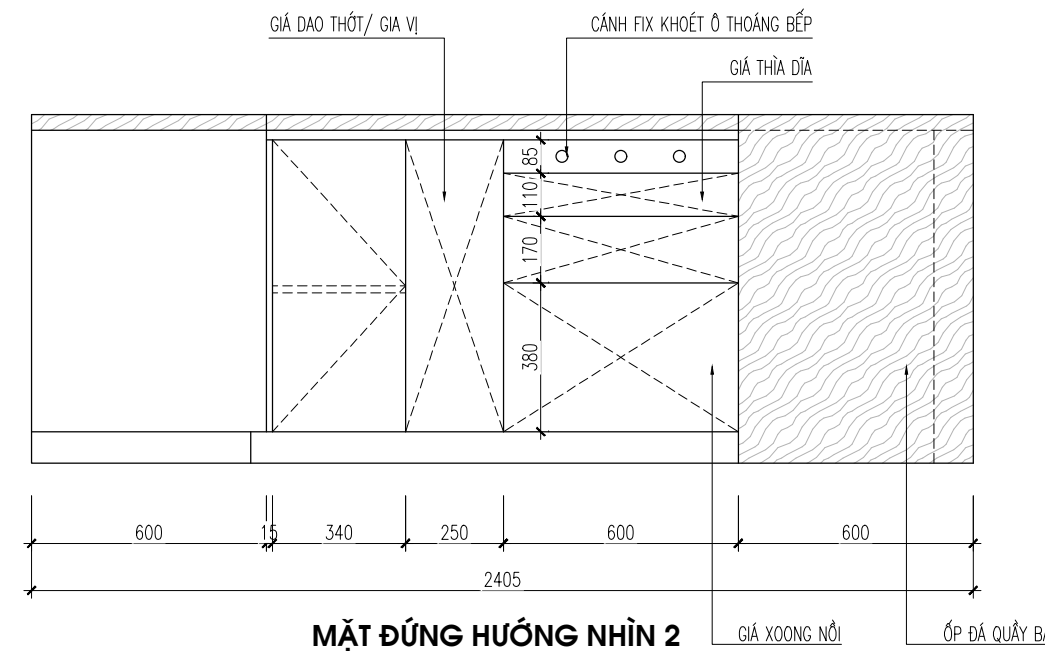

CHI TIẾT TỦ BẾP DƯỚI

MÃ MÀU: TRẮNG VÂN GỖ 101PL

MẶT BẰNG BỐ TRÍ TỦ BẾP DƯỚI

MẶT ĐÚNG HƯỚNG NHÌN 1

MẶT ĐÚNG HƯỚNG NHÌN 2

LƯU Ý: NHÀ THẦU PHẢI KIỂM TRA KÍCH THƯỚC THỰC TẾ TRƯỚC KHI THI CÔNG, NẾU THẤY HIỆN TRẠNG SAI LỆCH SO VỚI BẢN VẼ THÌ KHÔNG ĐƯỢC TỰ Ý CHỈNH SỬA MÀ PHẢI BÁO NGAY CHO CHỦ ĐẦU TƯ VÀ ĐƠN VỊ THIẾT KẾ ĐỂ TÌM PHƯƠNG ÁN GIẢI QUYẾT.