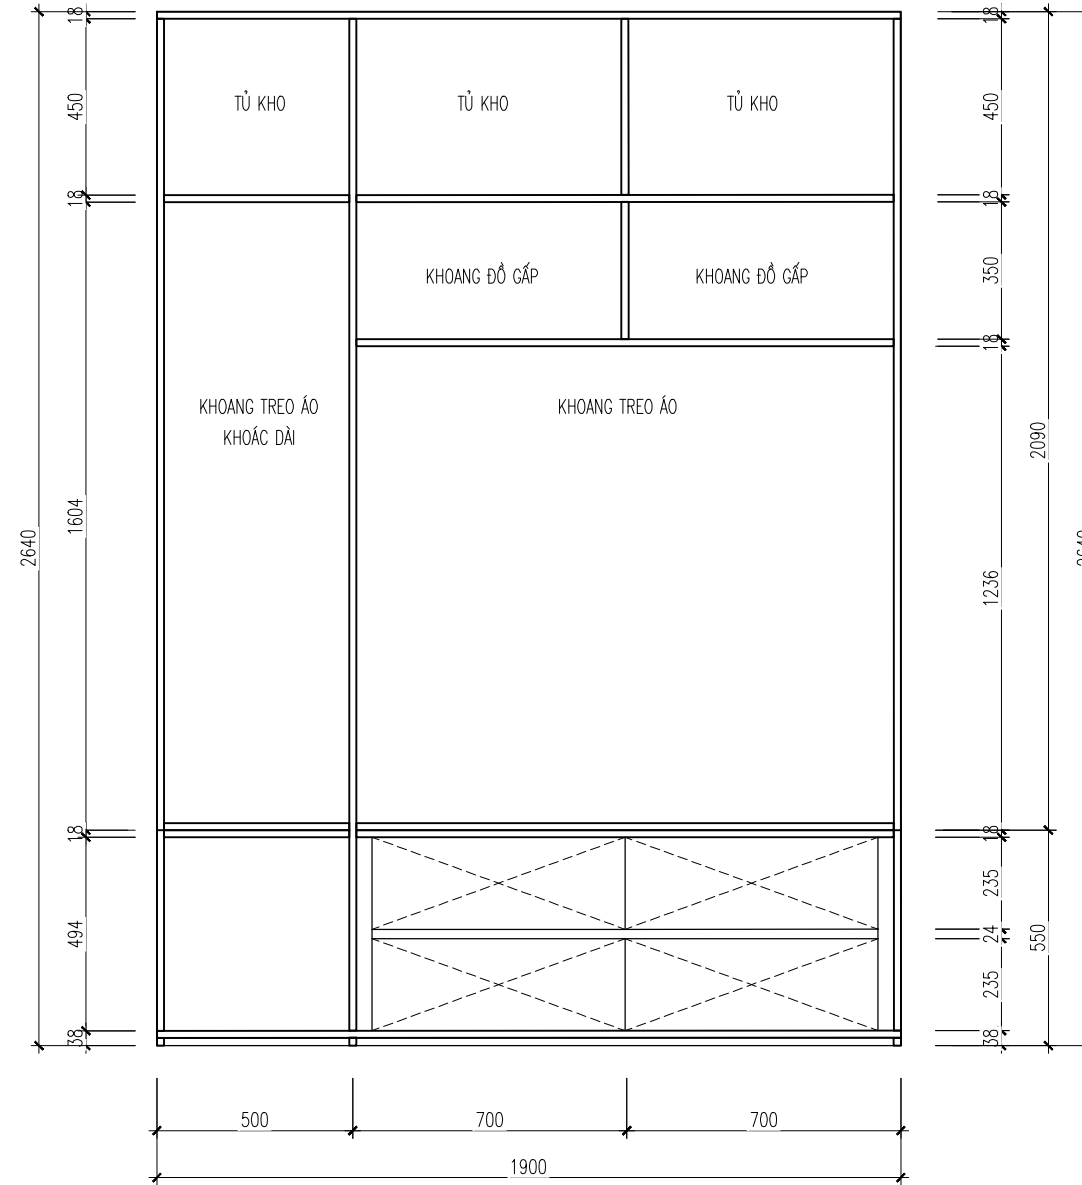

TỦ QUẦN ÁO PHÒNG LÀM VIỆC

MÃ MÀU: TRẮNG VÂN GỖ 101PL

GHI CHÚ:

CHỦ ĐẦU TƯ:

CDT

CÔNG TRÌNH:

CT

HẠNG MỤC:

CẢI TẠO NỘI THẤT

TU VẤN THIẾT KẾ:

CÔNG TY CP TƯ VẤN THIẾT KẾ TODO
TODO DESIGN.,JSC

TODO-DESIGN

Địa chỉ: Số 190 Linh Quang, phường Văn Chương,
quận Đống Đa, TP. Hà Nội
Tel: 0935.83.85.83
Email: hovan@tododesign.vn

GIÁM ĐỐC:

TRẦN ĐỨC TÚ

CHỦ TRÌ:

NGUYỄN LINH CHI

THIẾT KẾ:

ĐỖ TRẦN TRÍ

QUẢN LÝ KỸ THUẬT:

NGUYỄN NHƯ HOÀ

TÊN BẢN VẼ:

MẶT BẰNG BỐ TRÍ
NỘI THẤT

HOSOTHIEKETHICONG

2022

1/50

KÝ HIỆU BẢN VẼ:

NT-01

LƯU Ý: NHÀ THẦU PHẢI KIỂM TRA KÍCH THƯỚC THỰC TẾ TRƯỚC KHI THI CÔNG, NẾU THẤY HIỆN TRẠNG SAI LỆCH SO VỚI BẢN VẼ THÌ KHÔNG ĐƯỢC TỰ Ý CHỈNH SỬA MÀ PHẢI BÁO NGAY CHO CHỦ ĐẦU TƯ VÀ ĐƠN VỊ THIẾT KẾ ĐỂ TÌM PHƯƠNG ÁN GIẢI QUYẾT.