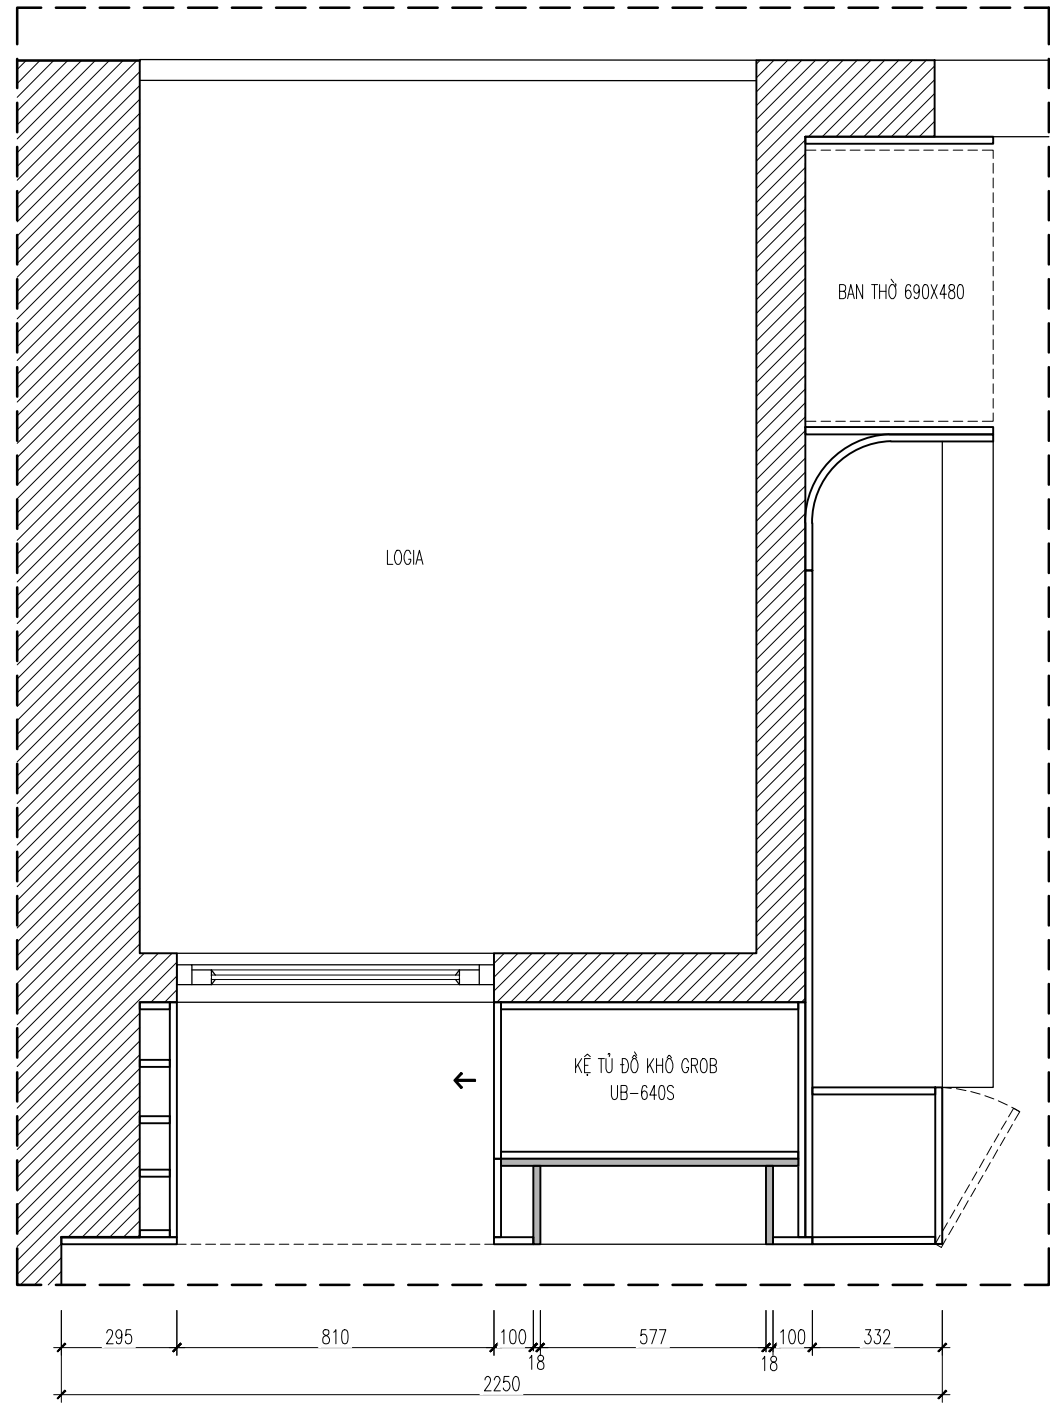

CHI TIẾT TỦ KỆ TV PHÒNG KHÁCH

MÃ MÀU: TRẮNG VÂN GỖ 101PL KẾT HỢP ĐEN VÂN GỖ 230PL

GHI CHÚ:

CHỦ ĐẦU TƯ:

CDT

CÔNG TRÌNH:

CT

HẠNG MỤC:

CẢI TẠO NỘI THẤT

TU VẤN THIẾT KẾ:

CÔNG TY CP TƯ VẤN THIẾT KẾ TODO
TODO DESIGN.,JSC

TODO-DESIGN

Địa chỉ: Số 19D Linh Quang, phường Văn Chương
quận Đống Đa, TP. Hà Nội
Tel: 0935.83.85.83
Email: tuvan@tododesign.vn

GIÁM ĐỐC:

TRẦN ĐỨC TÚ

CHỦ TRÌ:

NGUYỄN LINH CHI

THIẾT KẾ:

ĐỖ TRẦN TRÍ

QUẢN LÝ KỸ THUẬT:

NGUYỄN NHƯ HOÀ

TÊN BẢN VẼ:

MẶT BẰNG BỐ TRÍ
NỘI THẤT

HOSOTHIEKETHICONG

2022

1/50

KÝ HIỆU BẢN VẼ:

NT-01

LƯU Ý: NHÀ THẦU PHẢI KIỂM TRA KÍCH THƯỚC THỰC TẾ TRƯỚC KHI THI CÔNG, NẾU THẤY HIỆN TRẠNG SAI LỆCH SO VỚI BẢN VẼ THÌ KHÔNG ĐƯỢC TỰ Ý CHỈNH SỬA MÀ PHẢI BÁO NGAY CHO CHỦ ĐẦU TƯ VÀ ĐƠN VỊ THIẾT KẾ ĐỂ TÌM PHƯƠNG ÁN GIẢI QUYẾT.