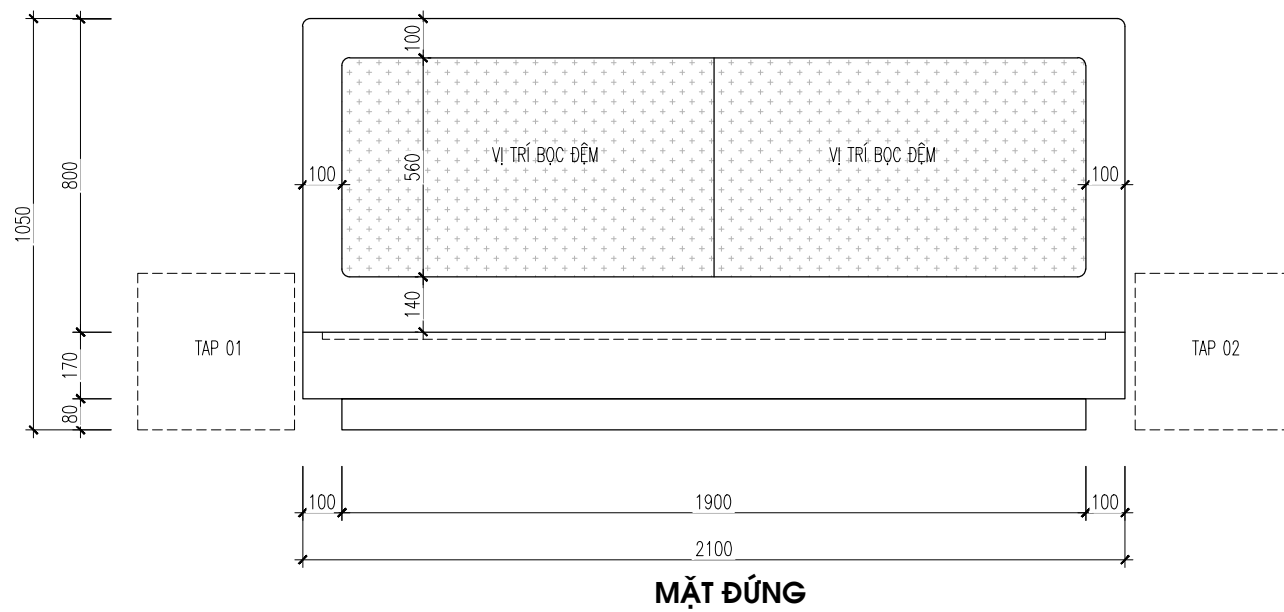

GIƯỜNG PHÒNG MASTER

MÃ MÀU: MÀU GHI TRƠN 205SH

MẶT ĐỨNG

CHI TIẾT TAP ĐẦU GIƯỜNG

GHI CHÚ

- TAP 01: MÀU GHI TRƠN MÃ 205SH
- TAP 02: MÀU ĐEN VÂN GỖ MÃ 230PL

GHI CHÚ:

CHỦ ĐẦU TƯ:

CDT

CÔNG TRÌNH:

CT

HẠNG MỤC:

CẢI TẠO NỘI THẤT

TU VẤN THIẾT KẾ:

CÔNG TY CP TƯ VẤN THIẾT KẾ TODO
TODO DESIGN.,JSC

TODO-DESIGN

Địa chỉ: Số 190 Linh Quang, phường Văn Chương,
quận Đống Đa, TP. Hà Nội
Tel: 0935.83.85.83
Email: tuvan@tododesign.vn

GIÁM ĐỐC:

TRẦN ĐỨC TÚ

CHỦ TRÌ:

NGUYỄN LINH CHI

THIẾT KẾ:

ĐỖ TRẦN TRÍ

QUẢN LÝ KỸ THUẬT:

NGUYỄN NHƯ HOÀ

TÊN BẢN VẼ:

MẶT BẰNG BỐ TRÍ
NỘI THẤT

HOSOTHIEKETHICONG

2022

1/50

KÝ HIỆU BẢN VẼ:

NT-01

LƯU Ý: NHÀ THẦU PHẢI KIỂM TRA KÍCH THƯỚC THỰC TẾ TRƯỚC KHI THI CÔNG, NẾU THẤY HIỆN TRẠNG SAI LỆCH SO VỚI BẢN VẼ THÌ KHÔNG ĐƯỢC TỰ Ý CHỈNH SỬA MÀ PHẢI BÁO NGAY CHO CHỦ ĐẦU TƯ VÀ ĐƠN VỊ THIẾT KẾ ĐỂ TÌM PHƯƠNG ÁN GIẢI QUYẾT.