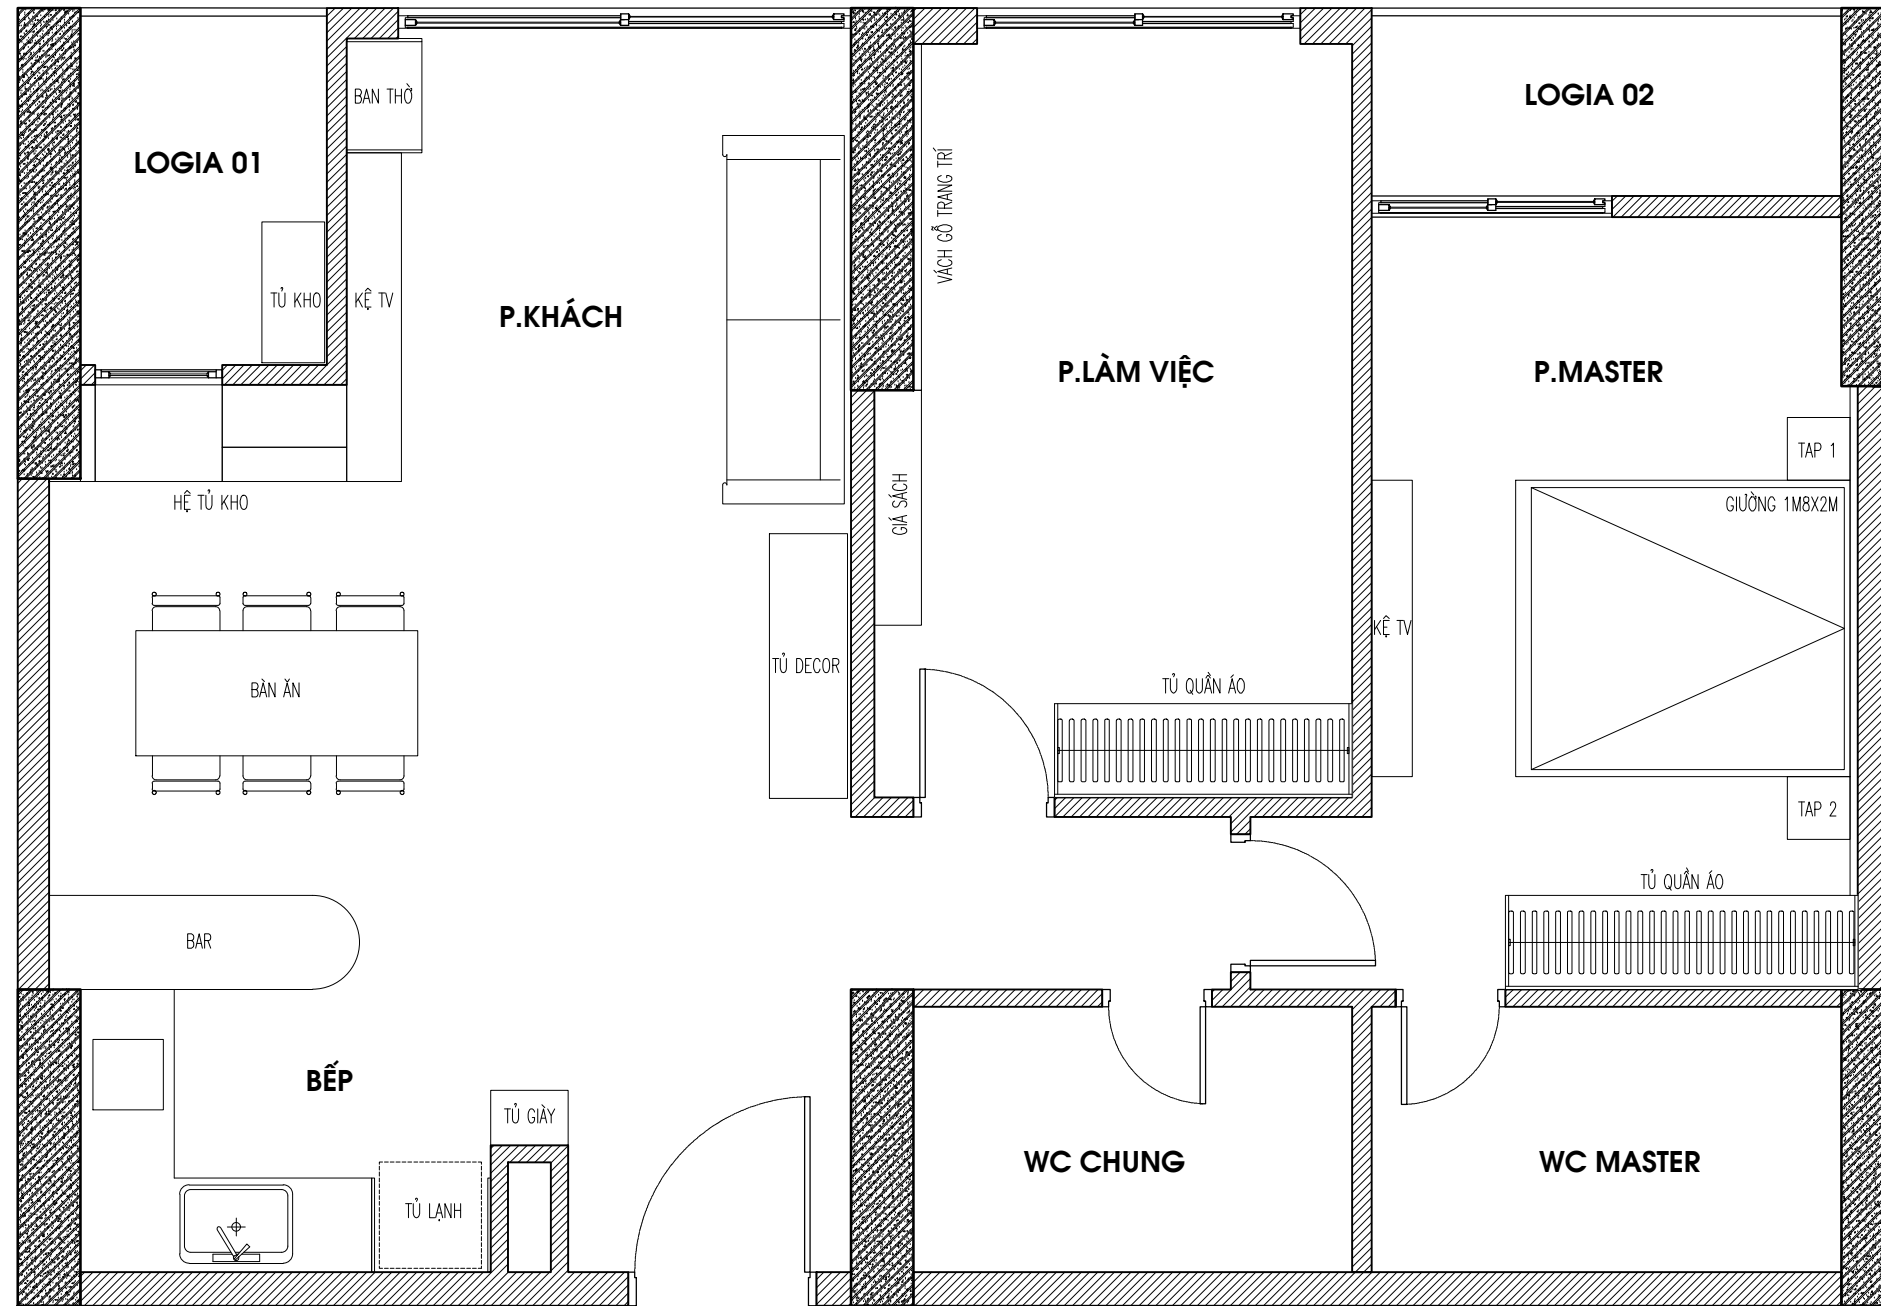

MẶT BẰNG BỐ TRÍ NỘI THẤT

GHI CHÚ:
CHỦ ĐẦU TƯ: CDT
CÔNG TRÌNH: CT
HẠNG MỤC: CẢI TẠO NỘI THẤT
TU VẤN THIẾT KẾ: CÔNG TY CP TƯ VẤN THIẾT KẾ TODO TODO DESIGN.,JSC TODO-DESIGN Địa chỉ: Số 19D Linh Quang, phường Văn Chương quận Đống Đa, tp Hà Nội Tel: 0935.83.85.83 Email: tuvan@tododesign.vn
GIÁM ĐỐC: TRẦN ĐỨC TÚ
CHỦ TRÌ: NGUYỄN LINH CHI
THIẾT KẾ: ĐỖ TRẦN TRÍ
QUẢN LÝ KỸ THUẬT: NGUYỄN NHƯ HOÀ
TÊN BẢN VẼ: MẶT BẰNG BỐ TRÍ NỘI THẤT
HOSOTHIEKETHICONG
2022
1/50
KÝ HIỆU BẢN VẼ: NT-01

LƯU Ý: NHÀ THẦU PHẢI KIỂM TRA KÍCH THƯỚC THỰC TẾ TRƯỚC KHI THI CÔNG, NẾU THẤY HIỆN TRẠNG SAI LỆCH SO VỚI BẢN VẼ THÌ KHÔNG ĐƯỢC TỰ Ý CHỈNH SỬA MÀ PHẢI BÁO NGAY CHO CHỦ ĐẦU TƯ VÀ ĐƠN VỊ THIẾT KẾ ĐỂ TÌM PHƯƠNG ÁN GIẢI QUYẾT.