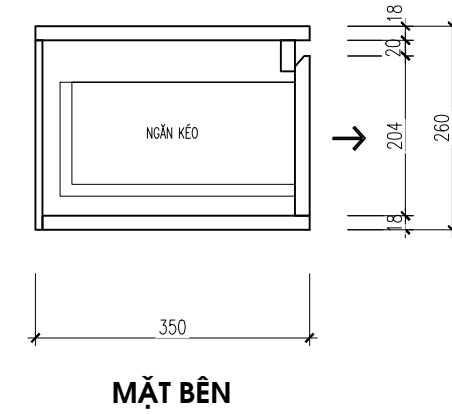

CHI TIẾT KỆ TV PHÒNG MASTER

MÃ MÀU" MÀU GHI TRON 205SH

GHI CHÚ:

CHỦ ĐẦU TƯ:

CDT

CÔNG TRÌNH:

CT

HẠNG MỤC:

CẢI TẠO NỘI THẤT

TU VẤN THIẾT KẾ:

CÔNG TY CP TƯ VẤN THIẾT KẾ TODO
TODO DESIGN.,JSC

TODO-Design

Địa chỉ: Số 190 Linh Giang, phường Văn Chương,
quận Đống Đa, TP Hà Nội
Tel: 0935.83.85.83
Email: hovan@tododesign.vn

GIÁM ĐỐC:

TRẦN ĐỨC TÚ

CHỦ TRÌ:

NGUYỄN LINH CHI

THIẾT KẾ:

ĐỖ TRẦN TRÍ

QUẢN LÝ KỸ THUẬT:

NGUYỄN NHƯ HOÀ

TÊN BẢN VẼ:

MẶT BẰNG BỐ TRÍ
NỘI THẤT

HOSOTHIEKETHICONG

2022

1/50

KÝ HIỆU BẢN VẼ:

NT-01

LƯU Ý: NHÀ THẦU PHẢI KIỂM TRA KÍCH THƯỚC THỰC TẾ TRƯỚC KHI THI CÔNG, NẾU THẤY HIỆN TRẠNG SAI LỆCH SO VỚI BẢN VẼ THÌ KHÔNG ĐƯỢC TỰ Ý CHỈNH SỬA MÀ PHẢI BÁO NGAY CHO CHỦ ĐẦU TƯ VÀ ĐƠN VỊ THIẾT KẾ ĐỂ TÌM PHƯƠNG ÁN GIẢI QUYẾT.