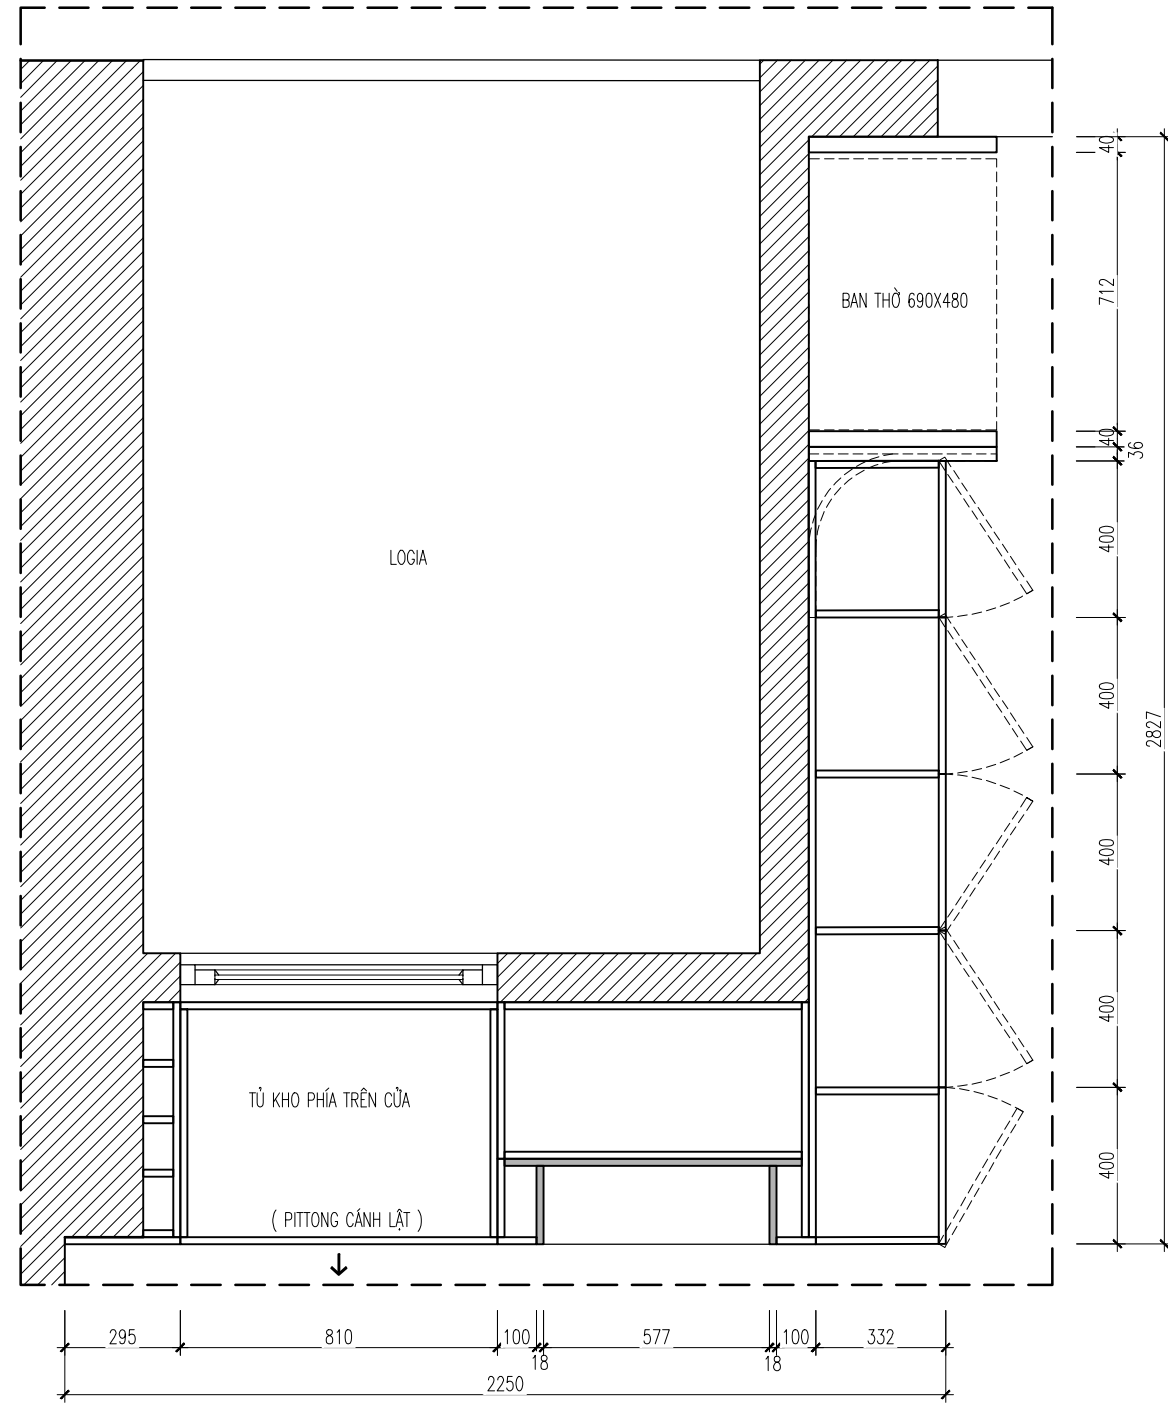

CHI TIẾT TỦ KỆ TV PHÒNG KHÁCH

MÃ MÀU: TRẮNG VÂN GỖ 101PL KẾT HỢP ĐEN VÂN GỖ 230PL

GHI CHÚ:

CHỦ ĐẦU TƯ:

CDT

CÔNG TRÌNH:

CT

HẠNG MỤC:

CẢI TẠO NỘI THẤT

TU VẤN THIẾT KẾ:

CÔNG TY CP TƯ VẤN THIẾT KẾ TODO
TODO DESIGN.,JSC

TODO-DESIGN

Địa chỉ: Số 19D Linh Quang, phường Văn Chương
quận Đống Đa, TP. Hà Nội
Tel: 0935.83.85.83
Email: tuvan@tododesign.vn

GIÁM ĐỐC:

TRẦN ĐỨC TÚ

CHỦ TRÌ:

NGUYỄN LINH CHI

THIẾT KẾ:

ĐỖ TRẦN TRÍ

QUẢN LÝ KỸ THUẬT:

NGUYỄN NHƯ HOÀ

TÊN BẢN VẼ:

MẶT BẰNG BỐ TRÍ
NỘI THẤT

HOSOTHIEKETHICONG

2022

1/50

KÝ HIỆU BẢN VẼ:

NT-01

LƯU Ý: NHÀ THẦU PHẢI KIỂM TRA KÍCH THƯỚC THỰC TẾ TRƯỚC KHI THI CÔNG, NẾU THẤY HIỆN TRẠNG SAI LỆCH SO VỚI BẢN VẼ THÌ KHÔNG ĐƯỢC TỰ Ý CHỈNH SỬA MÀ PHẢI BÁO NGAY CHO CHỦ ĐẦU TƯ VÀ ĐƠN VỊ THIẾT KẾ ĐỂ TÌM PHƯƠNG ÁN GIẢI QUYẾT.