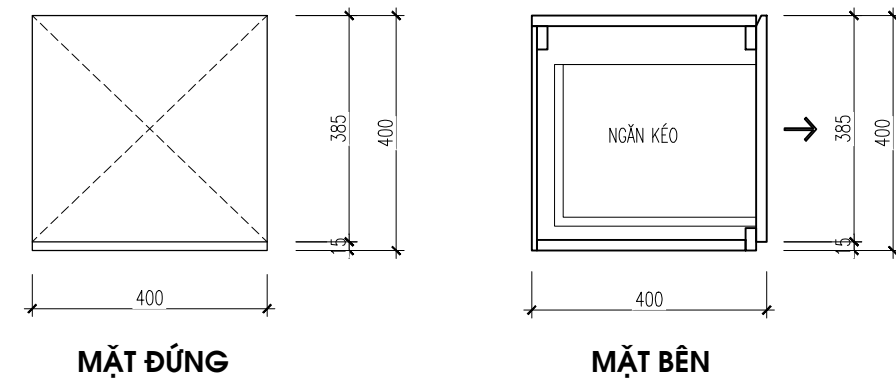

GIƯỜNG PHÒNG MASTER

MÃ MÀU: MÀU GHI TRƠN 205SH

MẶT BẰNG

MẶT BÊN

MẶT ĐỨNG

CHI TIẾT TAP ĐẦU GIƯỜNG

GHI CHÚ

- TAP 01: MÀU GHI TRƠN MÃ 205SH
- TAP 02: MÀU ĐEN VÂN GỖ MÃ 230PL