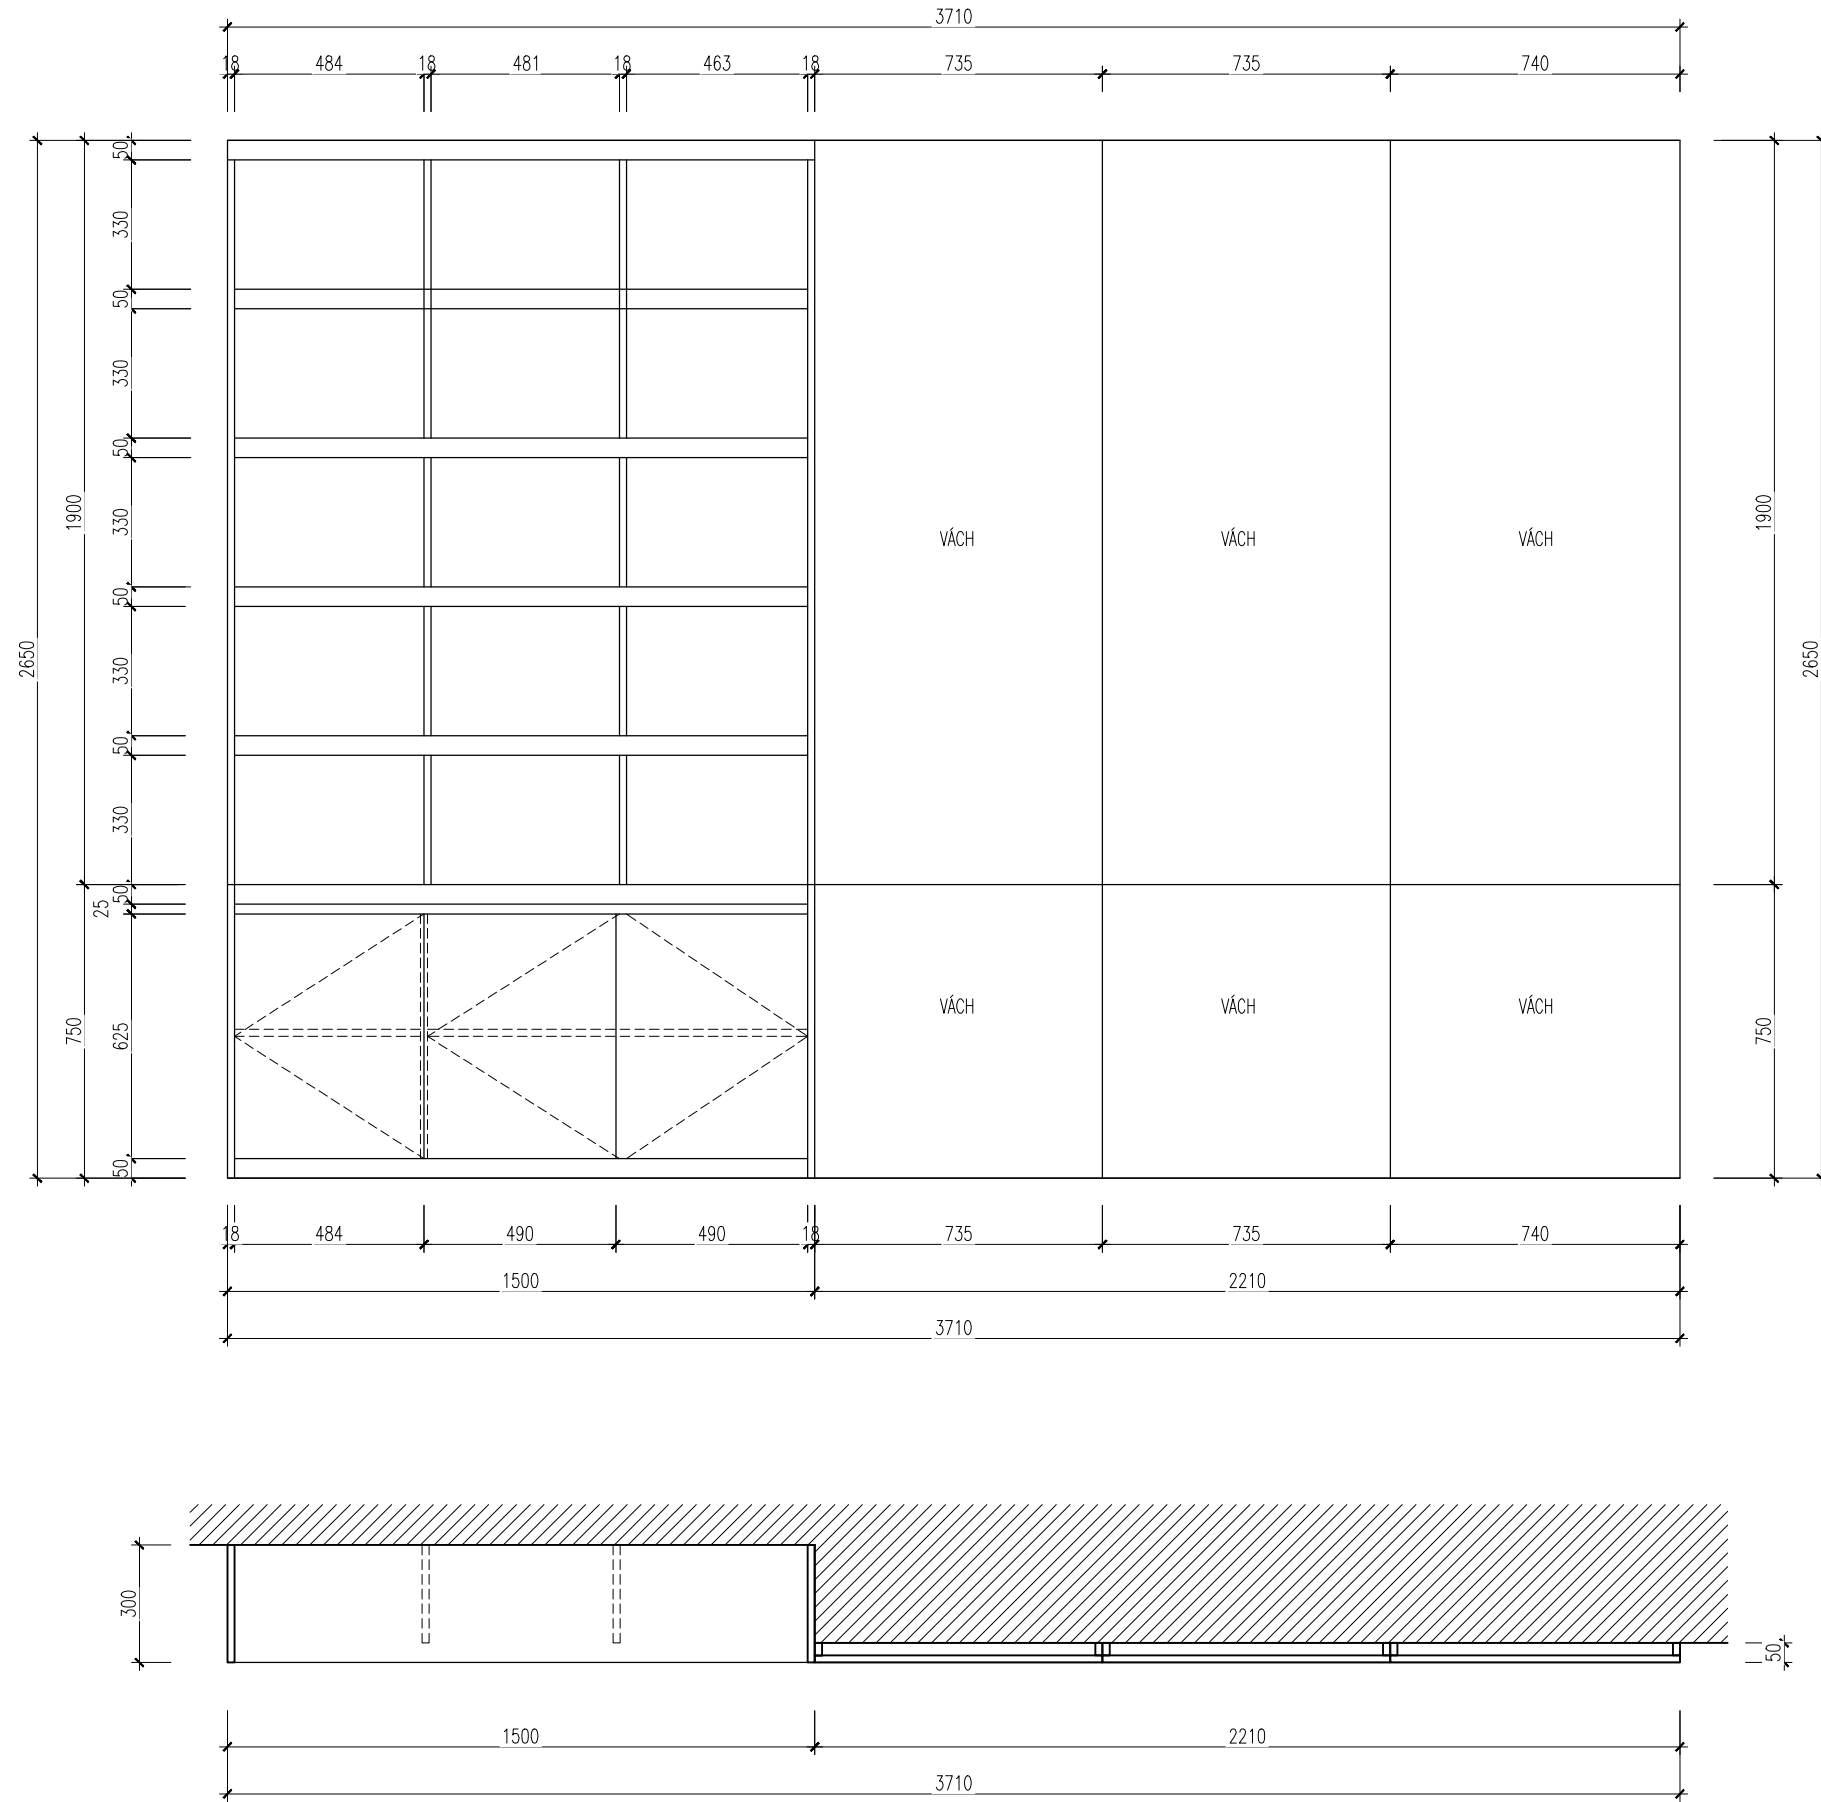

TỦ SÁCH PHÒNG LÀM VIỆC

MÃ MÀU: TRẮNG VÂN GỖ 101PL

LƯU Ý: NHÀ THẦU PHẢI KIỂM TRA KÍCH THƯỚC THỰC TẾ TRƯỚC KHI THI CÔNG, NẾU THẤY HIỆN TRẠNG SAI LỆCH SO VỚI BẢN VẼ THÌ KHÔNG ĐƯỢC TỰ Ý CHỈNH SỬA MÀ PHẢI BÁO NGAY CHO CHỦ ĐẦU TƯ VÀ ĐƠN VỊ THIẾT KẾ ĐỂ TÌM PHƯƠNG ÁN GIẢI QUYẾT.

GHI CHÚ:

CHỦ ĐẦU TƯ:

CDT

CÔNG TRÌNH:

CT

HẠNG MỤC:

CẢI TẠO NỘI THẤT

TU VẤN THIẾT KẾ:

CÔNG TY CP TƯ VẤN THIẾT KẾ TODO
TODO DESIGN.,JSC

TODO-DESIGN

Địa chỉ: Số 190 Linh Quang, phường Văn Chương
quận Đống Đa, TP. Hà Nội
Tel: 0935.83.85.83
Email: hovan@tododesign.vn

GIÁM ĐỐC:

TRẦN ĐỨC TÚ

CHỦ TRÌ:

NGUYỄN LINH CHI

THIẾT KẾ:

ĐỖ TRẦN TRÍ

QUẢN LÝ KỸ THUẬT:

NGUYỄN NHƯ HOÀ

TÊN BẢN VẼ:

MẶT BẰNG BỐ TRÍ
NỘI THẤT

HOSOTHIEKETHICONG

2022

1/50

KÝ HIỆU BẢN VẼ:

NT-01