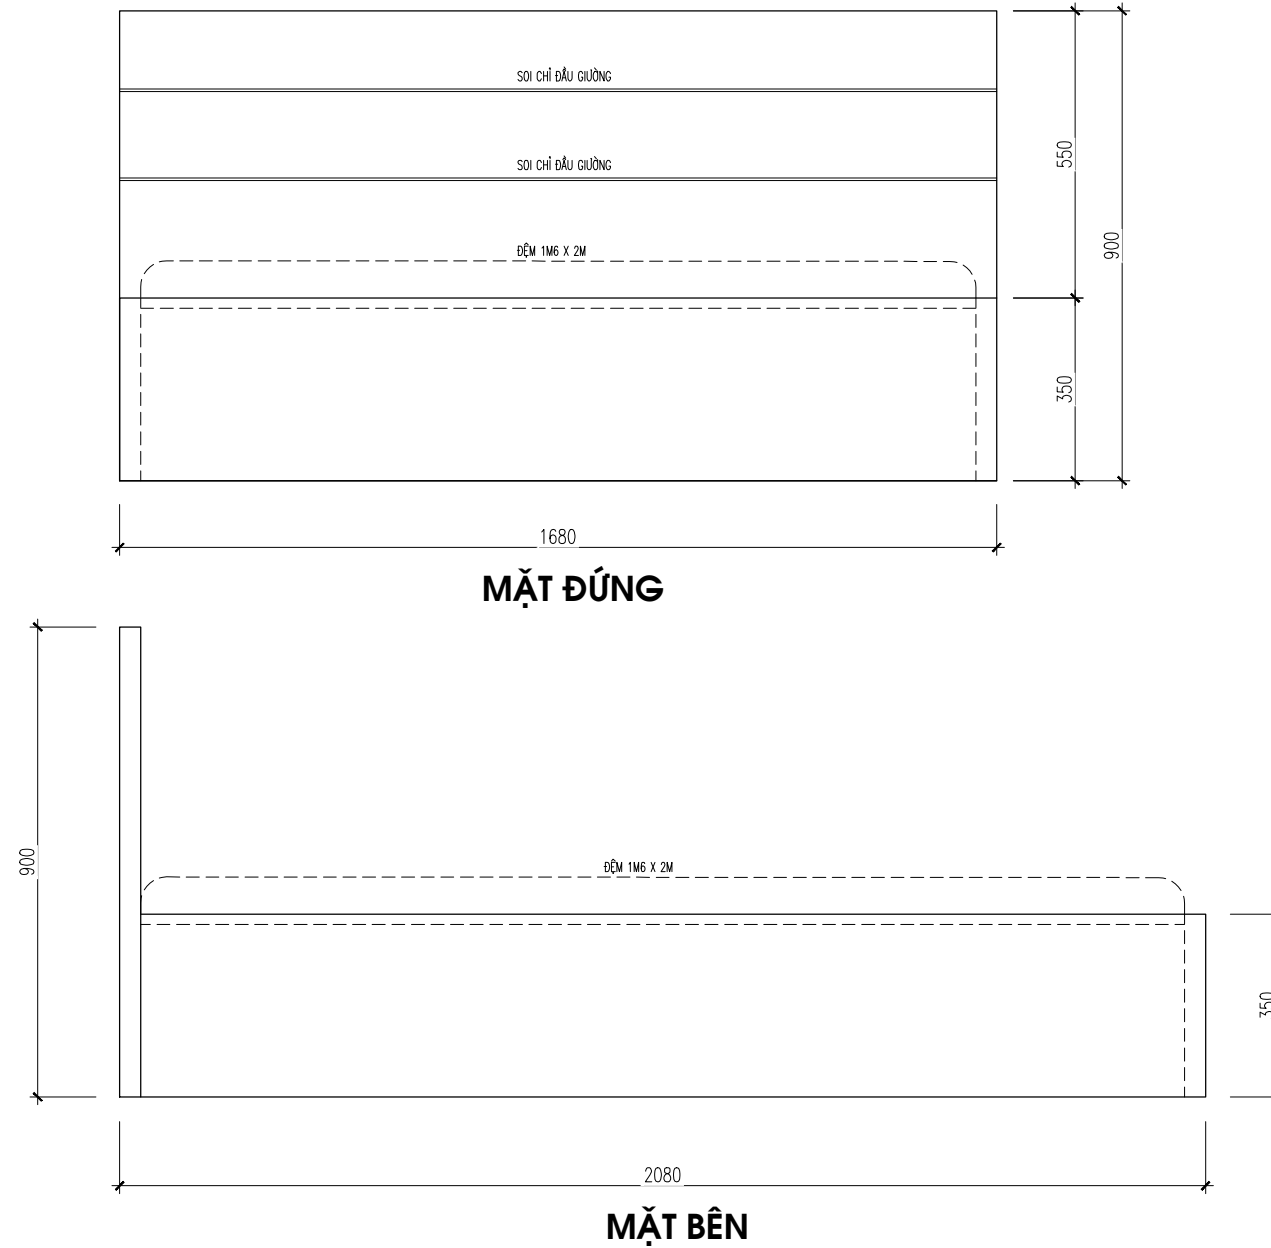

# MẶT BẰNG BỐ TRÍ NỘI THẤT

**LƯU Ý:** NHÀ THẦU PHẢI KIỂM TRA KÍCH THƯỚC THỰC TẾ TRƯỚC KHI THI CÔNG, NẾU THẤY HIỆN TRẠNG SAI LỆCH SO VỚI BẢN VẼ THÌ KHÔNG ĐƯỢC TỰ Ý CHỈNH SỬA MÀ PHẢI BÁO NGAY CHO CHỦ ĐẦU TƯ VÀ ĐƠN VỊ THIẾT KẾ ĐỂ TÌM PHƯƠNG ÁN GIẢI QUYẾT.

# CHI TIẾT TỦ BẾP

**MẶT BẰNG BẾP DƯỚI**

**MẶT BẰNG BẾP TRÊN**

**LƯU Ý:** NHÀ THẦU PHẢI KIỂM TRA KÍCH THƯỚC THỰC TẾ TRƯỚC KHI THI CÔNG, NẾU THẤY HIỆN TRẠNG SAI LỆCH SO VỚI BẢN VẼ THÌ KHÔNG ĐƯỢC TỰ Ý CHỈNH SỬA MÀ PHẢI BÁO NGAY CHO CHỦ ĐẦU TƯ VÀ ĐƠN VỊ THIẾT KẾ ĐỂ TÌM PHƯƠNG ÁN GIẢI QUYẾT.

TÊN BẢN VẼ:

MẶT BẰNG BỐ TRÍ  
NỘI THẤT

HOSOTHIEKETHICONG

2021

1/20

KÝ HIỆU BẢN VẼ:

NT-01

**LƯU Ý:** NHÀ THẦU PHẢI KIỂM TRA KÍCH THƯỚC THỰC TẾ TRƯỚC KHI THI CÔNG, NẾU THẤY HIỆN TRẠNG SAI LỆCH SO VỚI BẢN VẼ THÌ KHÔNG ĐƯỢC TỰ Ý CHỈNH SỬA MÀ PHẢI BÁO NGAY CHO CHỦ ĐẦU TƯ VÀ ĐƠN VỊ THIẾT KẾ ĐỂ TÌM PHƯƠNG ÁN GIẢI QUYẾT.

## CHI TIẾT GIƯỜNG P.MASTER

GHI CHÚ:

CHỦ ĐẦU TƯ:

MS. NGỌC

CÔNG TRÌNH:

CẢI TẠO NỘI THẤT

HẠNG MỤC:

CẢI TẠO NỘI THẤT