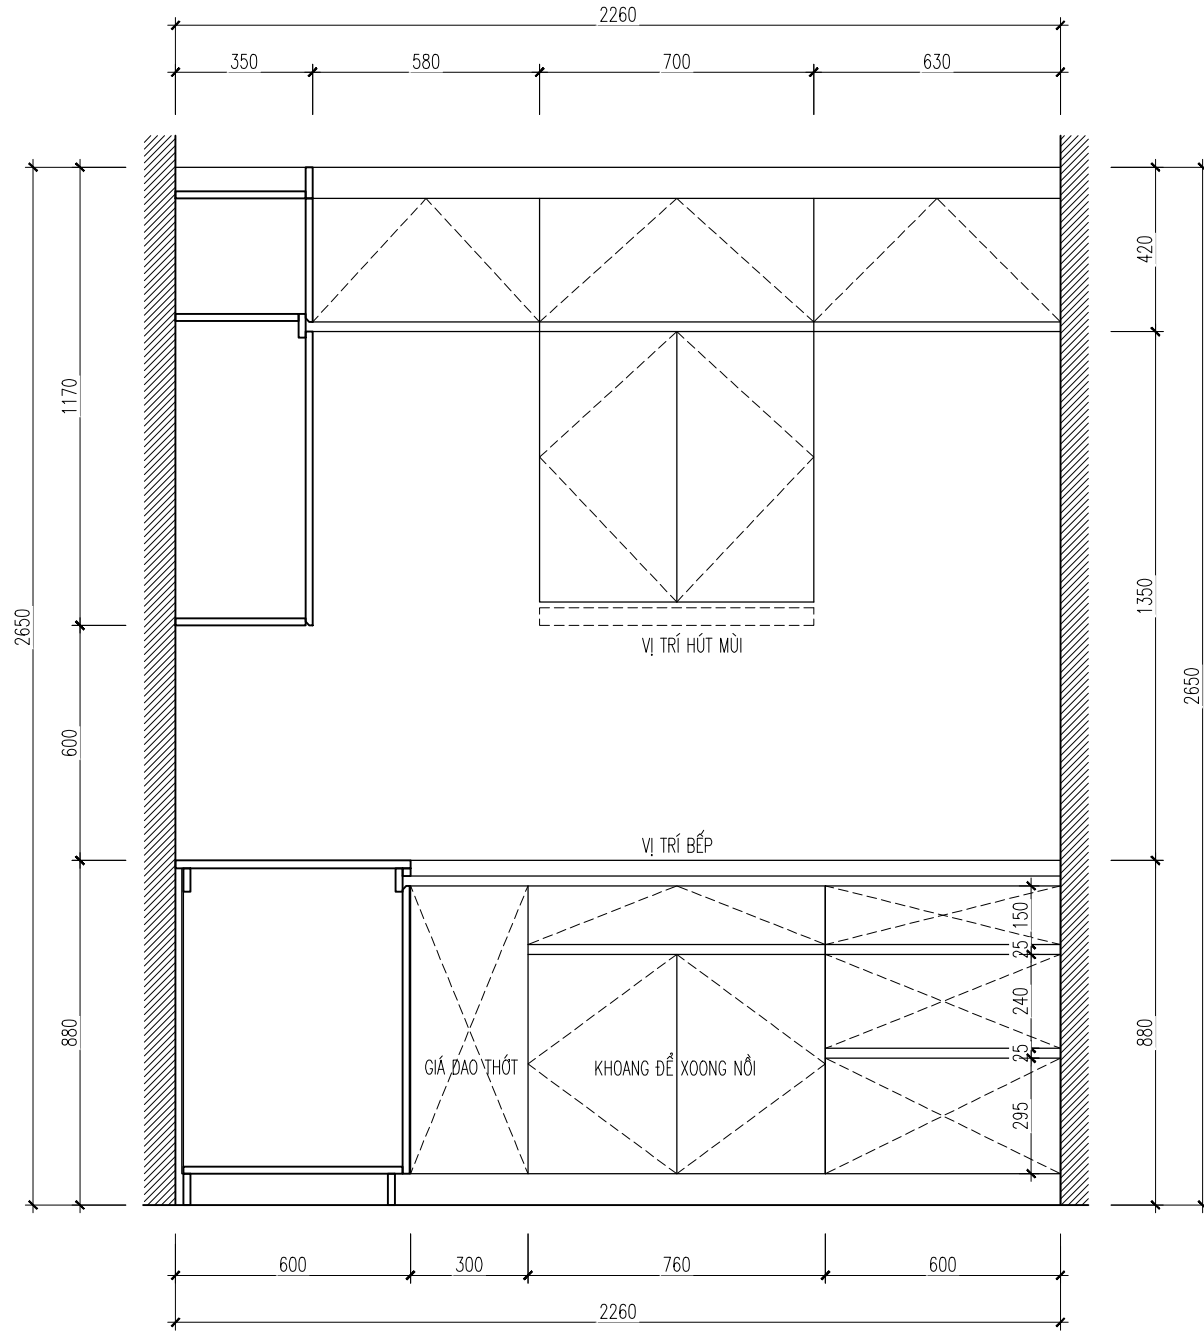

# CHI TIẾT TỦ BẾP

**MẶT ĐỨNG 1**

**MẶT ĐỨNG 2**

**LƯU Ý:** NHÀ THẦU PHẢI KIỂM TRA KÍCH THƯỚC THỰC TẾ TRƯỚC KHI THI CÔNG, NẾU THẤY HIỆN TRẠNG SAI LỆCH SO VỚI BẢN VẼ THÌ KHÔNG ĐƯỢC TỰ Ý CHỈNH SỬA MÀ PHẢI BÁO NGAY CHO CHỦ ĐẦU TƯ VÀ ĐƠN VỊ THIẾT KẾ ĐỂ TÌM PHƯƠNG ÁN GIẢI QUYẾT.