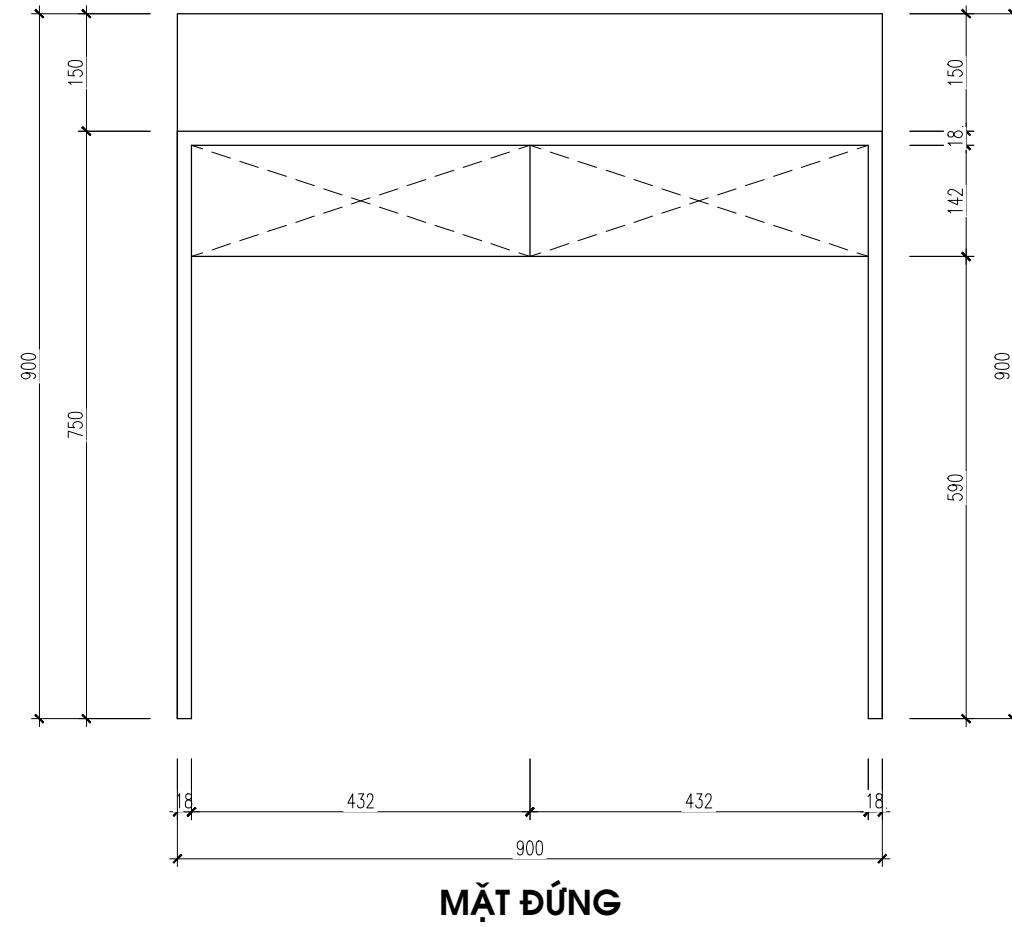

CHI TIẾT BÀN LÀM VIỆC P.MASTER

LƯU Ý: NHÀ THẦU PHẢI KIỂM TRA KÍCH THƯỚC THỰC TẾ TRƯỚC KHI THI CÔNG, NẾU THẤY HIỆN TRẠNG SAI LỆCH SO VỚI BẢN VẼ THÌ KHÔNG ĐƯỢC TỰ Ý CHỈNH SỬA MÀ PHẢI BÁO NGAY CHO CHỦ ĐẦU TƯ VÀ ĐƠN VỊ THIẾT KẾ ĐỂ TÌM PHƯƠNG ÁN GIẢI QUYẾT.

GHI CHÚ:

CHỦ ĐẦU TƯ:

MS. NGỌC

CÔNG TRÌNH:

CẢI TẠO NỘI THẤT

HẠNG MỤC:

CẢI TẠO NỘI THẤT

TƯ VẤN THIẾT KẾ:

CÔNG TY CP TƯ VẤN THIẾT KẾ TODO
TODO DESIGN.,JSC

TODO-DESIGN

Địa chỉ: Số 190 Lĩnh Quang, phường Văn Chương
quận Đống Đa, TP Hà Nội
Tel: 0926.63.65.83
Email: tuvan@tododesign.vn

GIÁM ĐỐC:

TRẦN ĐỨC TÚ

CHỦ TRÌ:

NGUYỄN LINH CHI

THIẾT KẾ:

ĐỖ TRẦN TRÍ

QUẢN LÝ KỸ THUẬT:

MAI TRUNG HIẾU

TÊN BẢN VẼ:

MẶT BẰNG BỐ TRÍ
NỘI THẤT

HOSOTHIEKETHICONG

2021

1/20

KÝ HIỆU BẢN VẼ:

NT-01