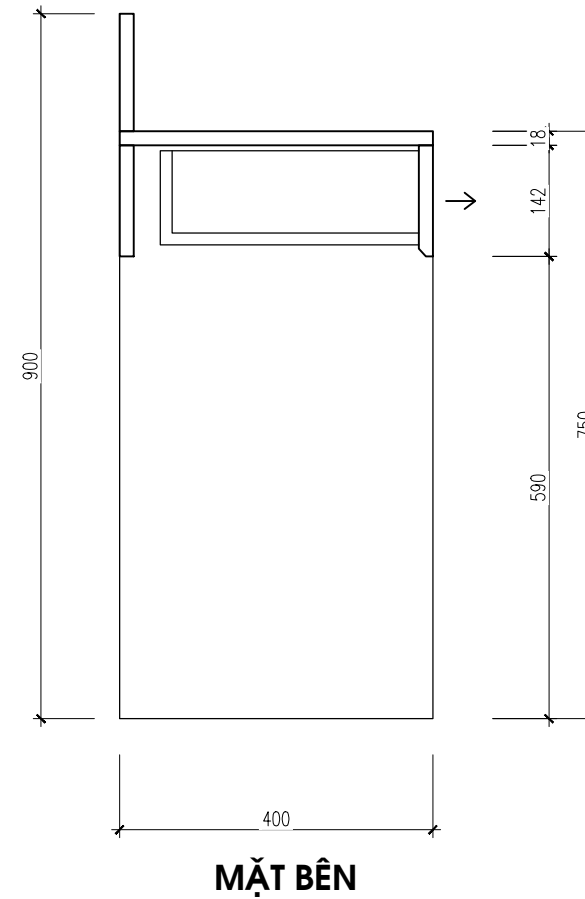

CHI TIẾT BÀN LÀM VIỆC P.MASTER

LƯU Ý: NHÀ THẦU PHẢI KIỂM TRA KÍCH THƯỚC THỰC TẾ TRƯỚC KHI THI CÔNG, NẾU THẤY HIỆN TRẠNG SAI LỆCH SO VỚI BẢN VẼ THÌ KHÔNG ĐƯỢC TỰ Ý CHỈNH SỬA MÀ PHẢI BÁO NGAY CHO CHỦ ĐẦU TƯ VÀ ĐƠN VỊ THIẾT KẾ ĐỂ TÌM PHƯƠNG ÁN GIẢI QUYẾT.

GHI CHÚ:

CHỦ ĐẦU TƯ:

MS. NGỌC

CÔNG TRÌNH:

CẢI TẠO NỘI THẤT

HẠNG MỤC:

CẢI TẠO NỘI THẤT

TƯ VẤN THIẾT KẾ:

CÔNG TY CP TƯ VẤN THIẾT KẾ TODO
TODO DESIGN.,JSC

TODO-DESIGN

Địa chỉ: Số 190 Lĩnh Quang, phường Văn Chương
quận Đống Đa, TP Hà Nội
Tel: 0926.63.65.83
Email: tuvan@tododesign.vn

GIÁM ĐỐC:

TRẦN ĐỨC TÚ

CHỦ TRÌ:

NGUYỄN LINH CHI

THIẾT KẾ:

ĐỖ TRẦN TRÍ

QUẢN LÝ KỸ THUẬT:

MAI TRUNG HIẾU

TÊN BẢN VẼ:

MẶT BẰNG BỐ TRÍ
NỘI THẤT

HOSOTHIEKETHICONG

2021

1/20

KÝ HIỆU BẢN VẼ:

NT-01