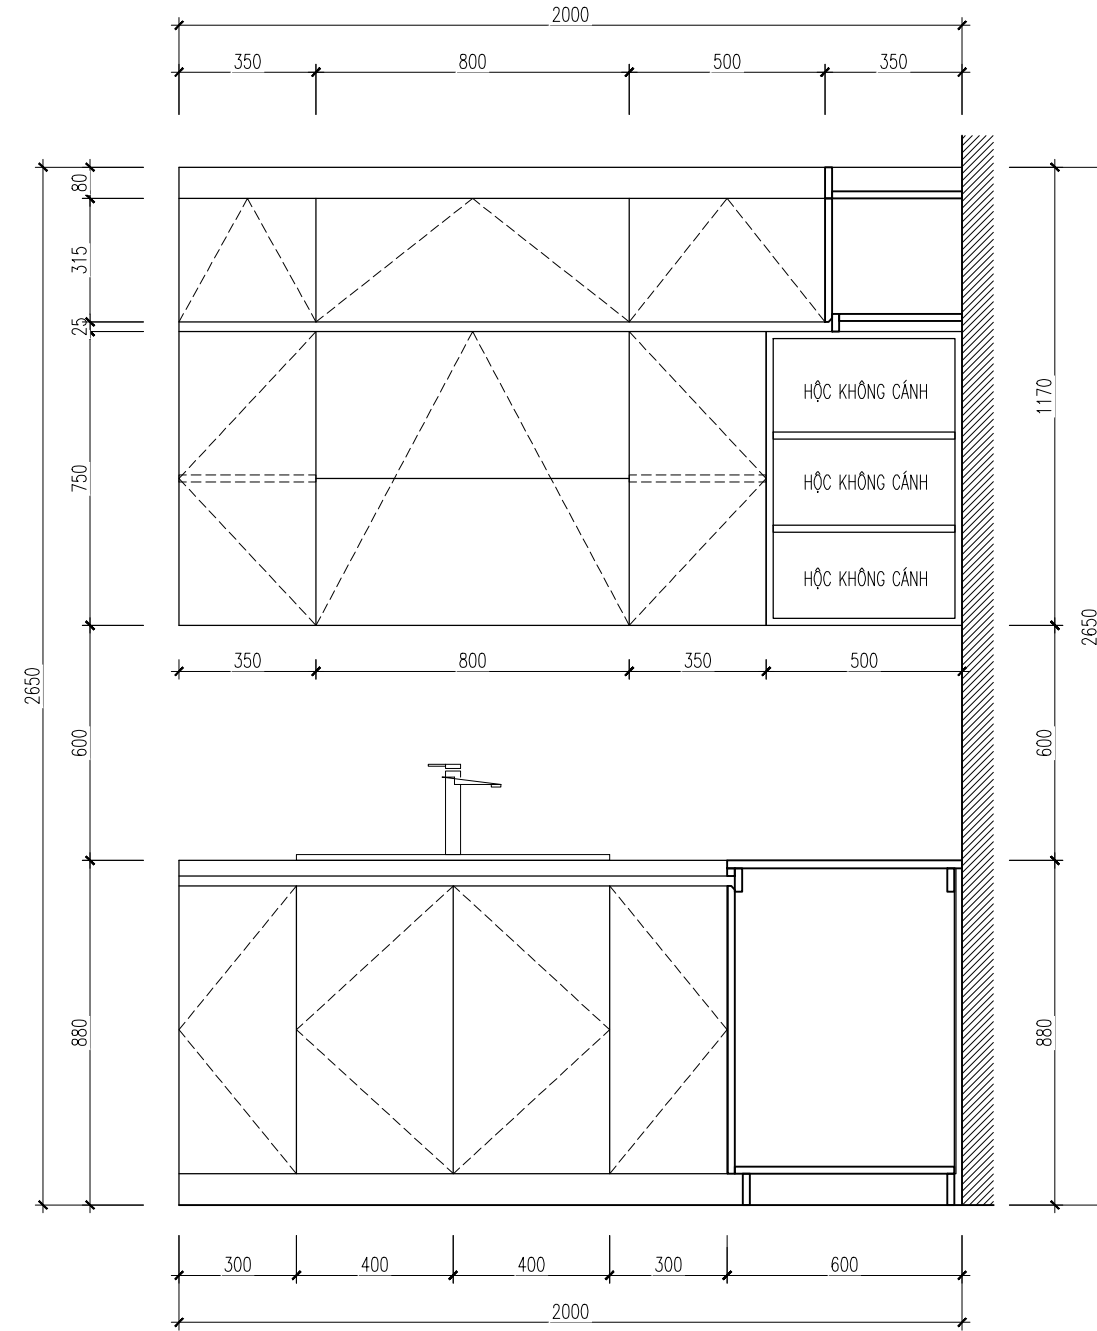

# CHI TIẾT TỦ BẾP

**MẶT ĐỨNG 1**

**MẶT ĐỨNG 2**

**LƯU Ý:** NHÀ THẦU PHẢI KIỂM TRA KÍCH THƯỚC THỰC TẾ TRƯỚC KHI THI CÔNG, NẾU THẤY HIỆN TRẠNG SAI LỆCH SO VỚI BẢN VẼ THÌ KHÔNG ĐƯỢC TỰ Ý CHỈNH SỬA MÀ PHẢI BÁO NGAY CHO CHỦ ĐẦU TƯ VÀ ĐƠN VỊ THIẾT KẾ ĐỂ TÌM PHƯƠNG ÁN GIẢI QUYẾT.