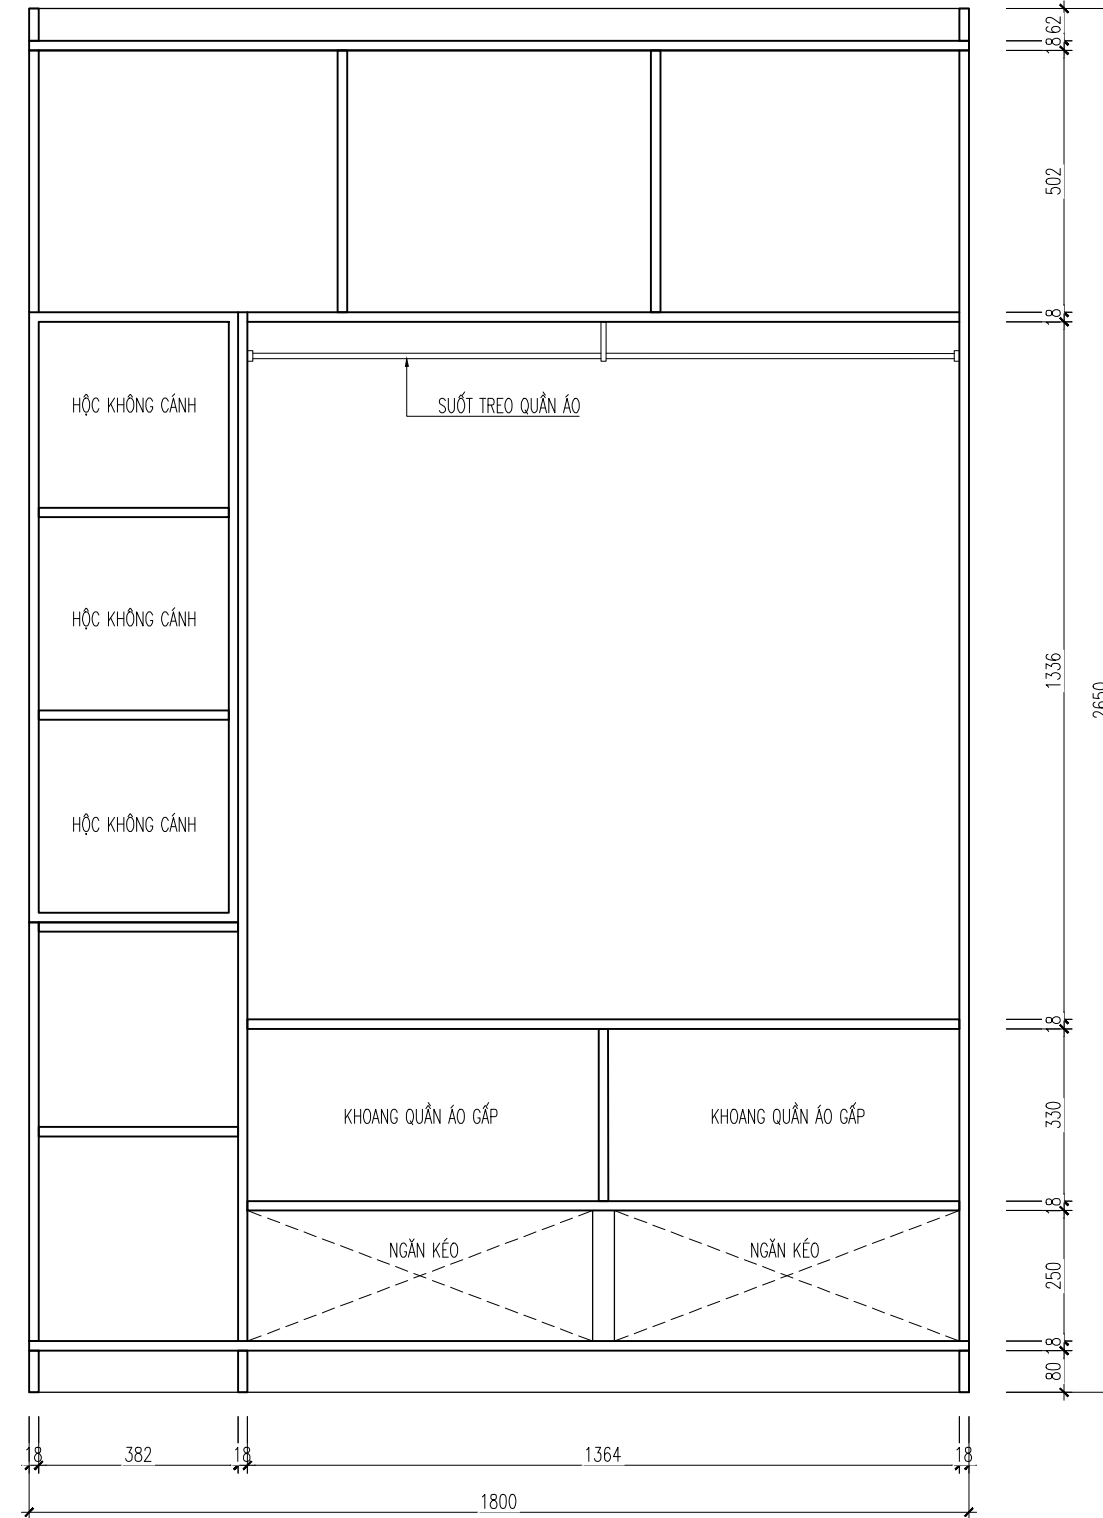

MẶT ĐÚNG KHOANG

LƯU Ý: NHÀ THẦU PHẢI KIỂM TRA KÍCH THƯỚC THỰC TẾ TRƯỚC KHI THI CÔNG, NẾU THẤY HIỆN TRẠNG SAI LỆCH SO VỚI BẢN VẼ THÌ KHÔNG ĐƯỢC TỰ Ý CHỈNH SỬA MÀ PHẢI BÁO NGAY CHO CHỦ ĐẦU TƯ VÀ ĐƠN VỊ THIẾT KẾ ĐỂ TÌM PHƯƠNG ÁN GIẢI QUYẾT.

GHI CHÚ:

CHỦ ĐẦU TƯ:

MS. NGỌC

CÔNG TRÌNH:

CẢI TẠO NỘI THẤT

HẠNG MỤC:

CẢI TẠO NỘI THẤT

TƯ VẤN THIẾT KẾ:

CÔNG TY CP TƯ VẤN THIẾT KẾ TODO
TODO DESIGN .,JSC

TODO-DESIGN

Địa chỉ: Số 190 Lĩnh Quang, phường Văn Chương
quận Đống Đa, tp Hà Nội
Tel: 0935.63.65.83
Email: tuvan@tododesign.vn

GIÁM ĐỐC:

TRẦN ĐỨC TÚ

CHỦ TRÌ:

NGUYỄN LINH CHI

THIẾT KẾ:

ĐỖ TRẦN TRÍ

QUẢN LÝ KỸ THUẬT:

MAI TRUNG HIẾU

TÊN BẢN VẼ:

MẶT BẰNG BỐ TRÍ
NỘI THẤT

HOSOTHIEKETHICONG

2021

1/20

KÝ HIỆU BẢN VẼ:

NT-01