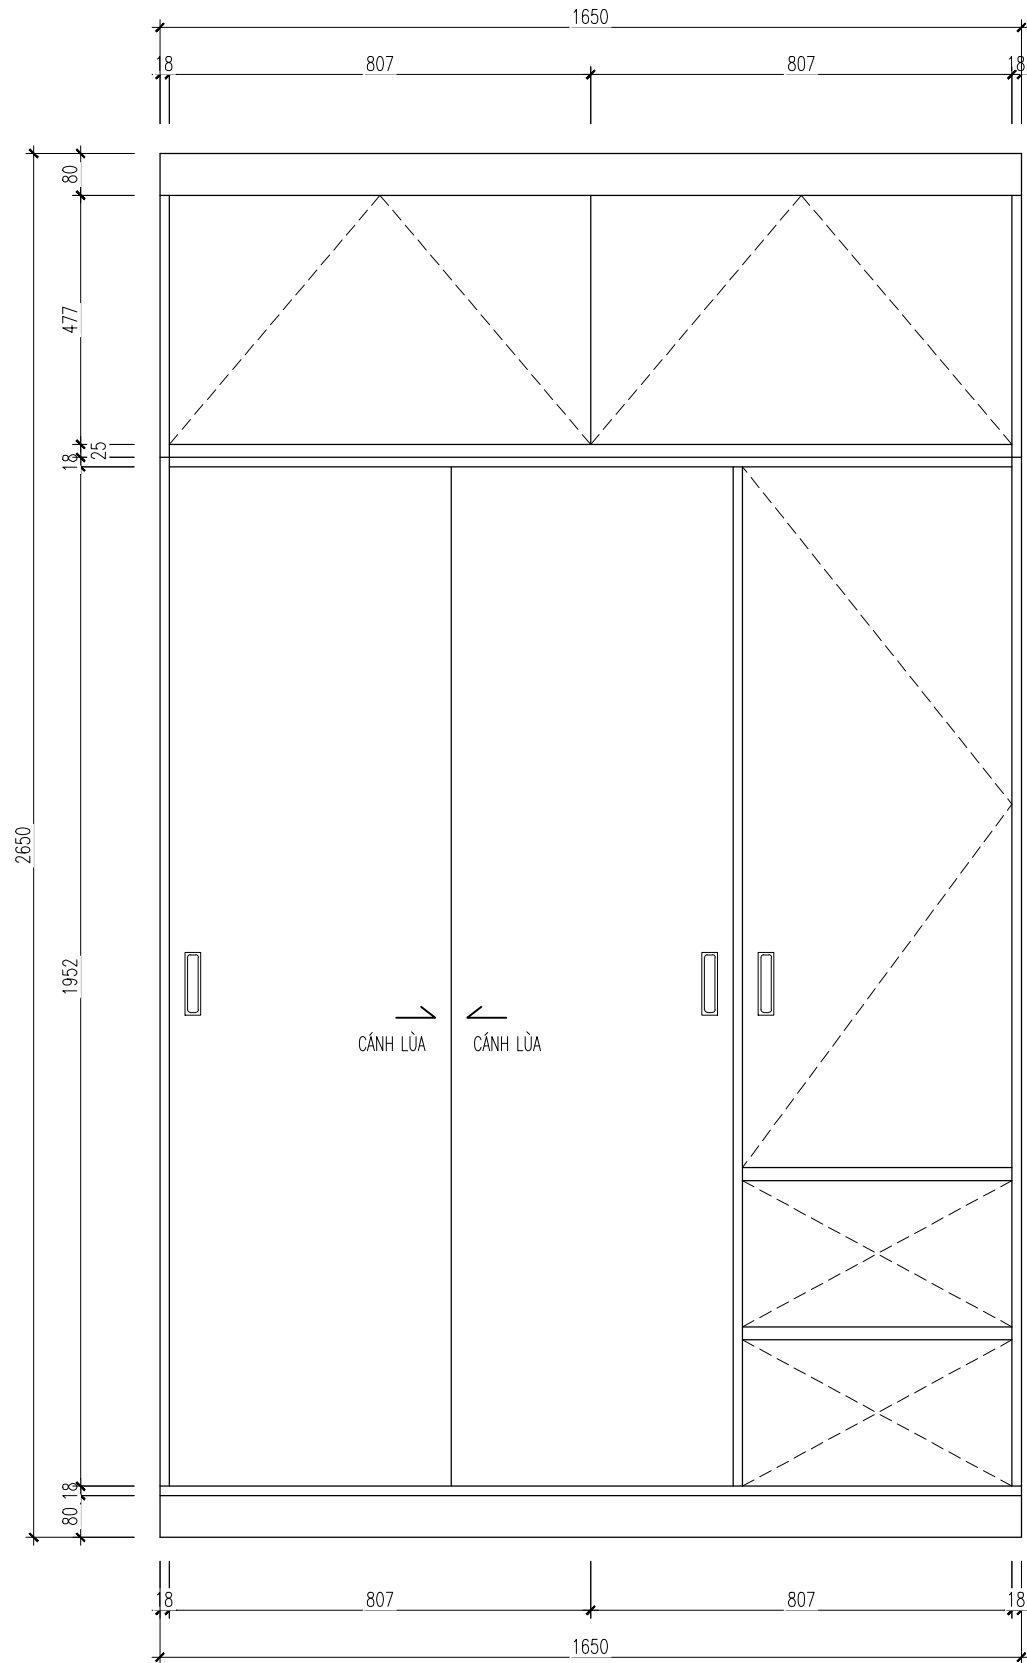

CHI TIẾT TỦ QUẦN ÁO P.NGỦ 2

GHI CHÚ: HÔNG TỦ SOI ÂM DÁN GƯƠNG KT 500 X1500

MẶT ĐÚNG CÁNH