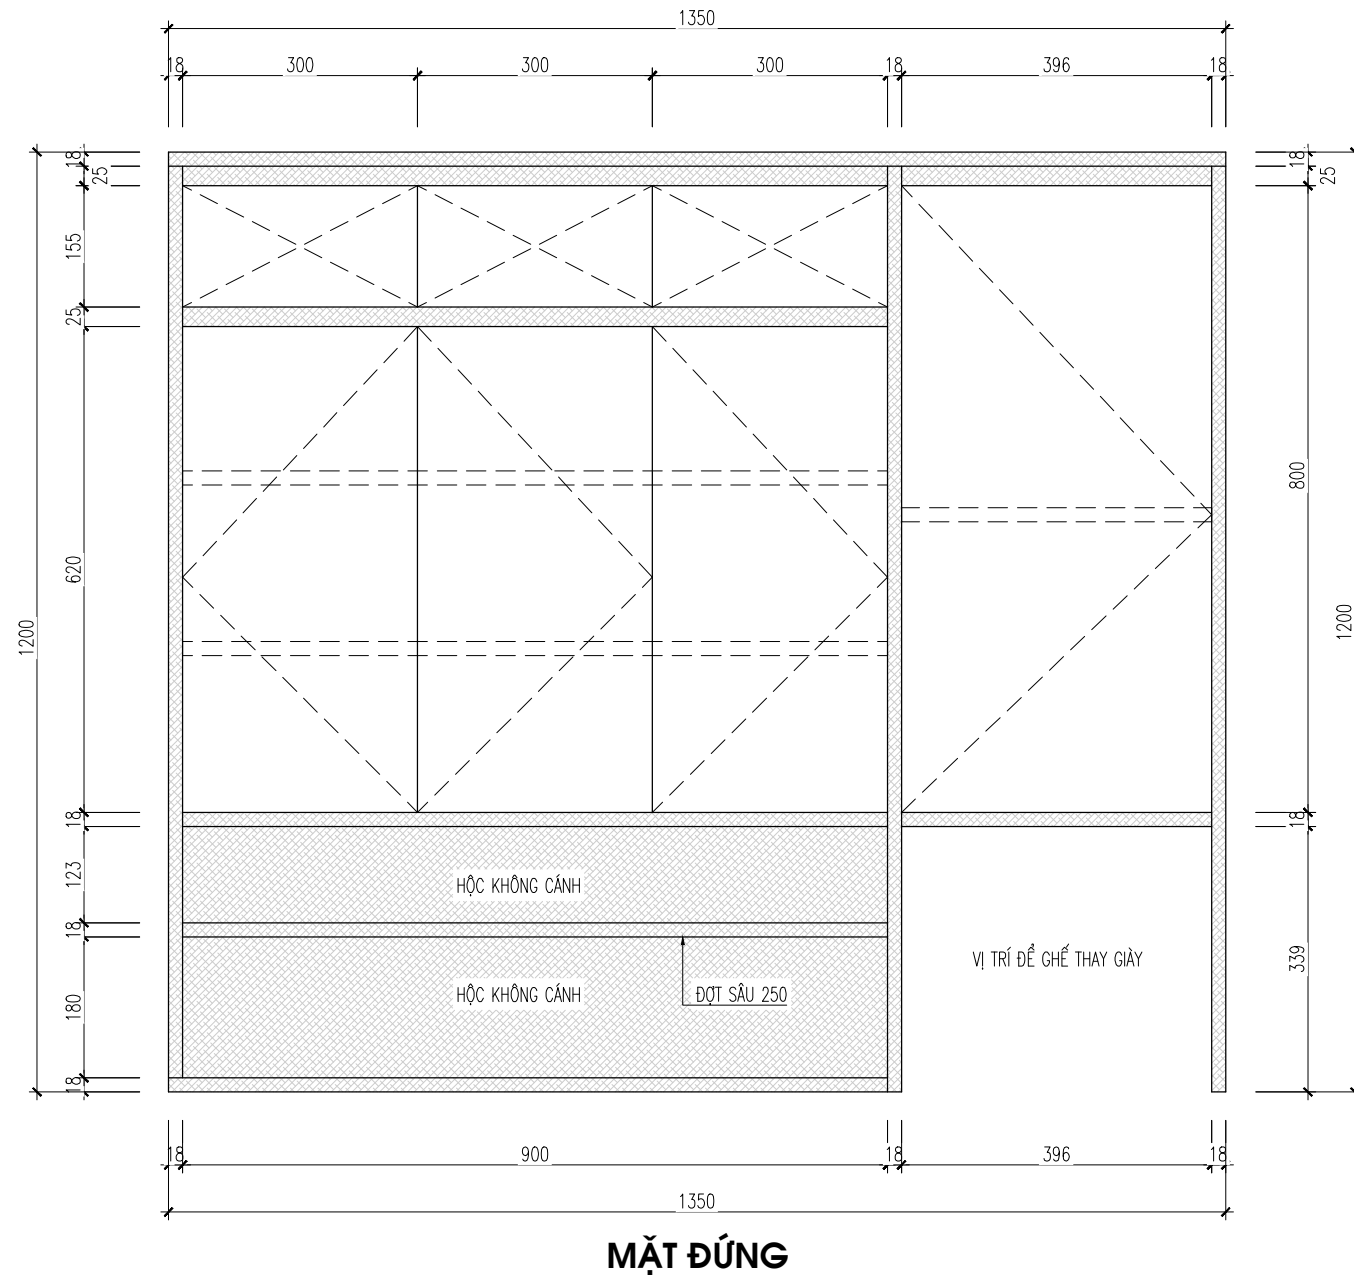

CHI TIẾT TỦ GIÀY