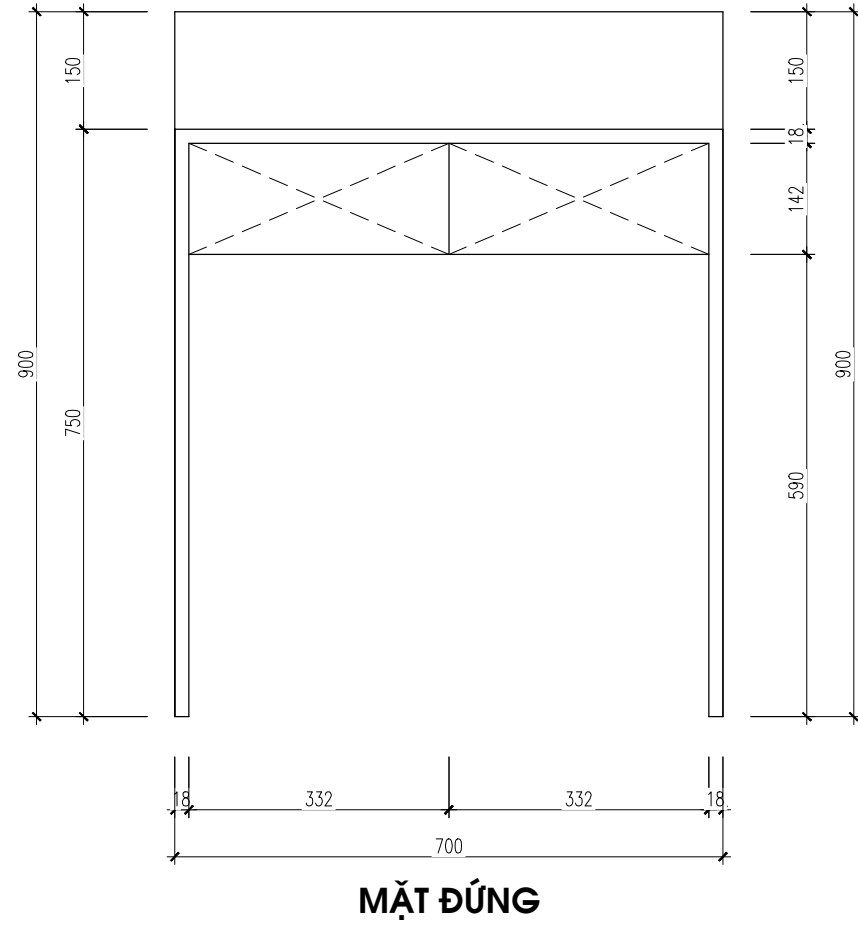

CHI TIẾT BÀN LÀM VIỆC P.MASTER

LƯU Ý: NHÀ THẦU PHẢI KIỂM TRA KÍCH THƯỚC THỰC TẾ TRƯỚC KHI THI CÔNG, NẾU THẤY HIỆN TRẠNG SAI LỆCH SO VỚI BẢN VẼ THÌ KHÔNG ĐƯỢC TỰ Ý CHỈNH SỬA MÀ PHẢI BÁO NGAY CHO CHỦ ĐẦU TƯ VÀ ĐƠN VỊ THIẾT KẾ ĐỂ TÌM PHƯƠNG ÁN GIẢI QUYẾT.

GHI CHÚ:

CHỦ ĐẦU TƯ:

MS. NGỌC

CÔNG TRÌNH:

CẢI TẠO NỘI THẤT

HẠNG MỤC:

CẢI TẠO NỘI THẤT

TƯ VẤN THIẾT KẾ:

CÔNG TY CP TƯ VẤN THIẾT KẾ TODO
TODO DESIGN .,JSC

TODO-DESIGN

Địa chỉ: Số 190 Lĩnh Quang, phường Văn Chương
quận Đống Đa, tp Hà Nội
Tel: 0935.63.65.83
Email: tuvan@tododesign.vn

GIÁM ĐỐC:

TRẦN ĐỨC TÚ

CHỦ TRÌ:

NGUYỄN LINH CHI

THIẾT KẾ:

ĐỖ TRẦN TRÍ

QUẢN LÝ KỸ THUẬT:

MAI TRUNG HIẾU

TÊN BẢN VẼ:

MẶT BẰNG BỐ TRÍ
NỘI THẤT

HOSOTHIEKETHICONG

2021

1/20

KÝ HIỆU BẢN VẼ:

NT-01