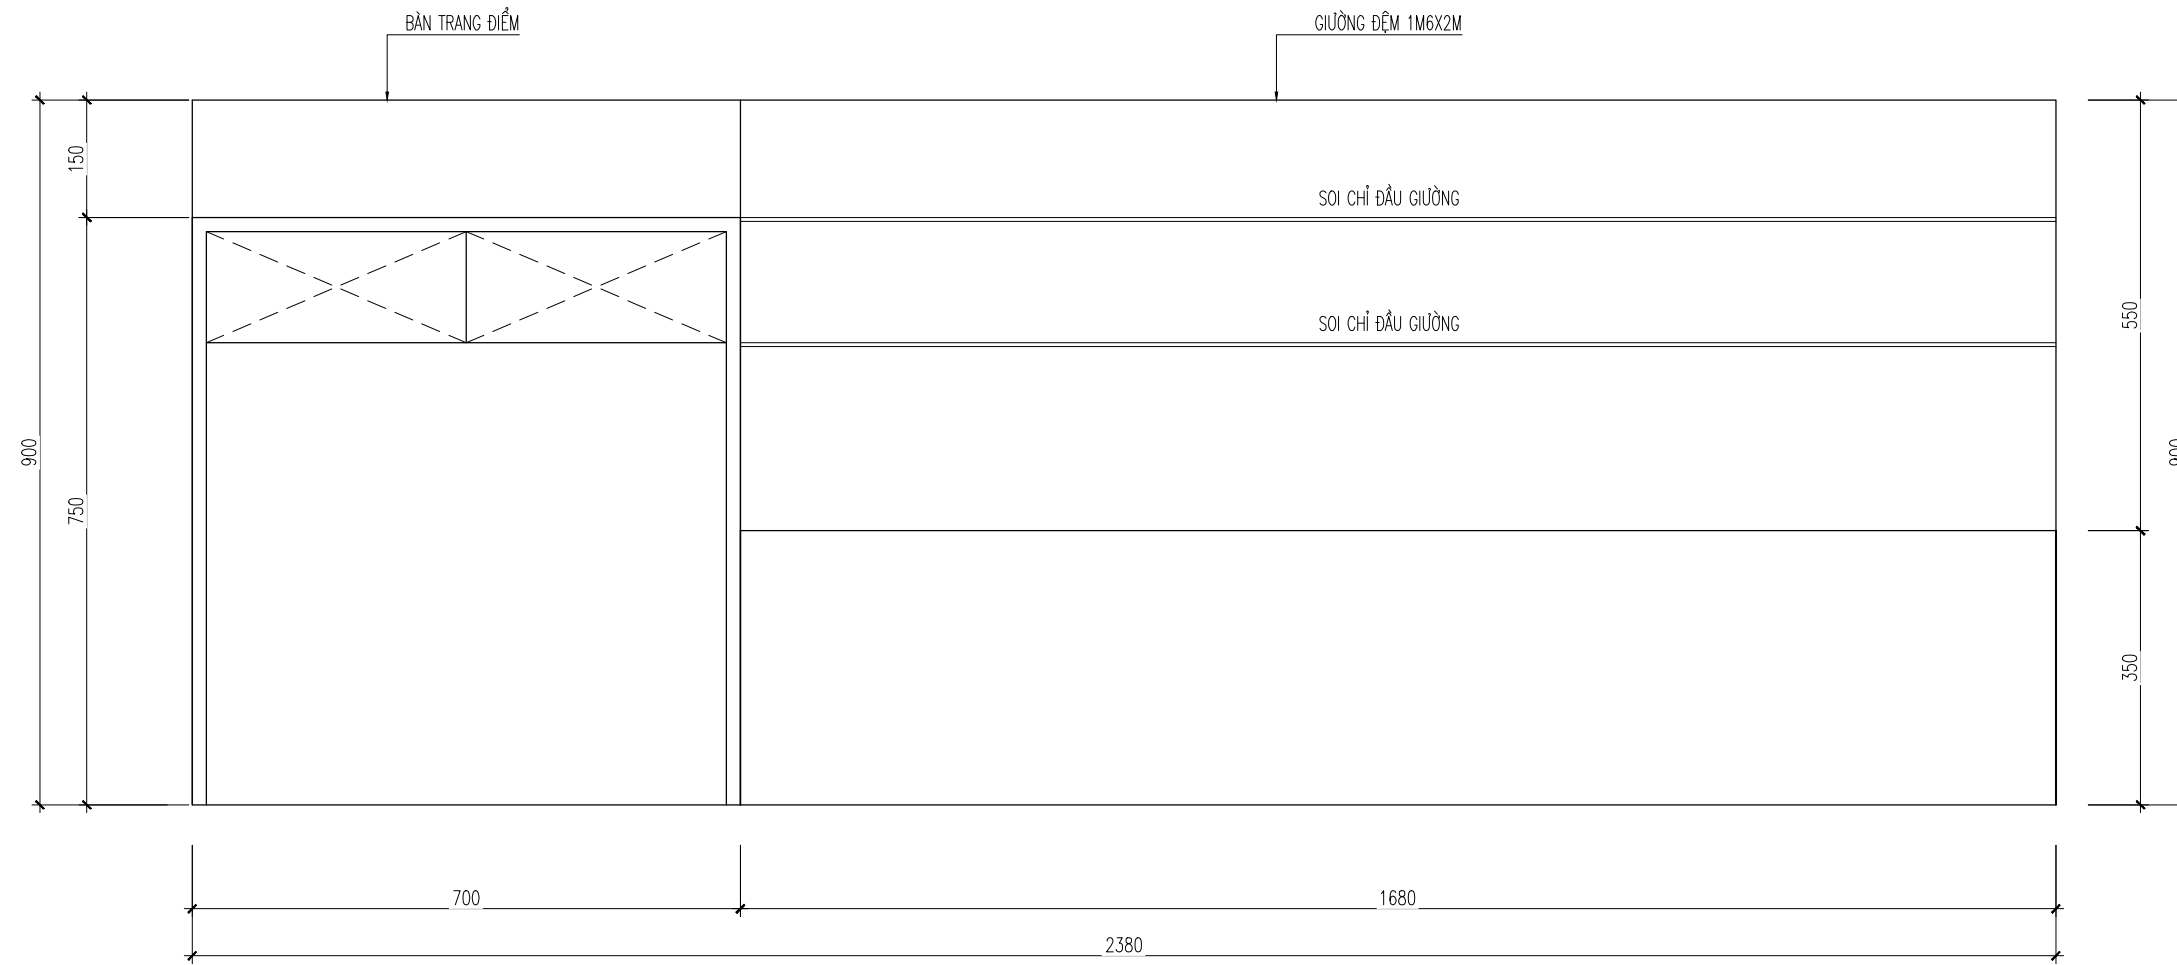

## MẶT ĐÚNG DIỆN ĐẦU GIƯỜNG P. NGỦ 2

**LƯU Ý:** NHÀ THẦU PHẢI KIỂM TRA KÍCH THƯỚC THỰC TẾ TRƯỚC KHI THI CÔNG, NẾU THẤY HIỆN TRẠNG SAI LỆCH SO VỚI BẢN VẼ THÌ KHÔNG ĐƯỢC TỰ Ý CHỈNH SỬA MÀ PHẢI BÁO NGAY CHO CHỦ ĐẦU TƯ VÀ ĐƠN VỊ THIẾT KẾ ĐỂ TÌM PHƯƠNG ÁN GIẢI QUYẾT.