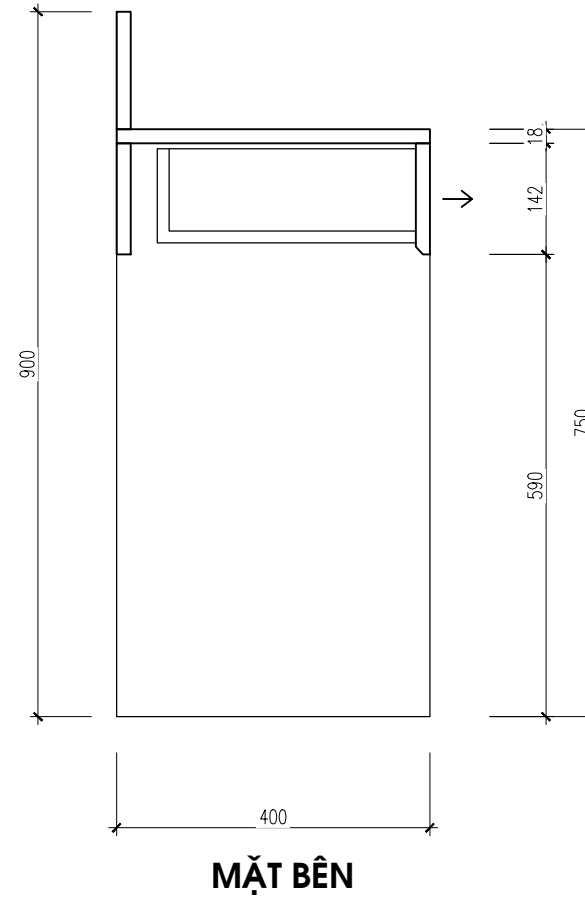

CHI TIẾT BÀN LÀM VIỆC P.MASTER

LƯU Ý: NHÀ THẦU PHẢI KIỂM TRA KÍCH THƯỚC THỰC TẾ TRƯỚC KHI THI CÔNG, NẾU THẤY HIỆN TRẠNG SAI LỆCH SO VỚI BẢN VẼ THÌ KHÔNG ĐƯỢC TỰ Ý CHỈNH SỬA MÀ PHẢI BÁO NGAY CHO CHỦ ĐẦU TƯ VÀ ĐƠN VỊ THIẾT KẾ ĐỂ TÌM PHƯƠNG ÁN GIẢI QUYẾT.

GHI CHÚ:

CHỦ ĐẦU TƯ:

MS. NGỌC

CÔNG TRÌNH:

CẢI TẠO NỘI THẤT

HẠNG MỤC:

CẢI TẠO NỘI THẤT

TƯ VẤN THIẾT KẾ:

CÔNG TY CP TƯ VẤN THIẾT KẾ TODO
TODO DESIGN .,JSC

TODO-DESIGN

Địa chỉ: Số 190 Lĩnh Quang, phường Văn Chương
quận Đống Đa, tp Hà Nội
Tel: 0935.63.65.83
Email: tuvan@tododesign.vn

GIÁM ĐỐC:

TRẦN ĐỨC TÚ

CHỦ TRÌ:

NGUYỄN LINH CHI

THIẾT KẾ:

ĐỖ TRẦN TRÍ

QUẢN LÝ KỸ THUẬT:

MAI TRUNG HIẾU

TÊN BẢN VẼ:

MẶT BẰNG BỐ TRÍ
NỘI THẤT

HOSOTHIEKETHICONG

2021

1/20

KÝ HIỆU BẢN VẼ:

NT-01