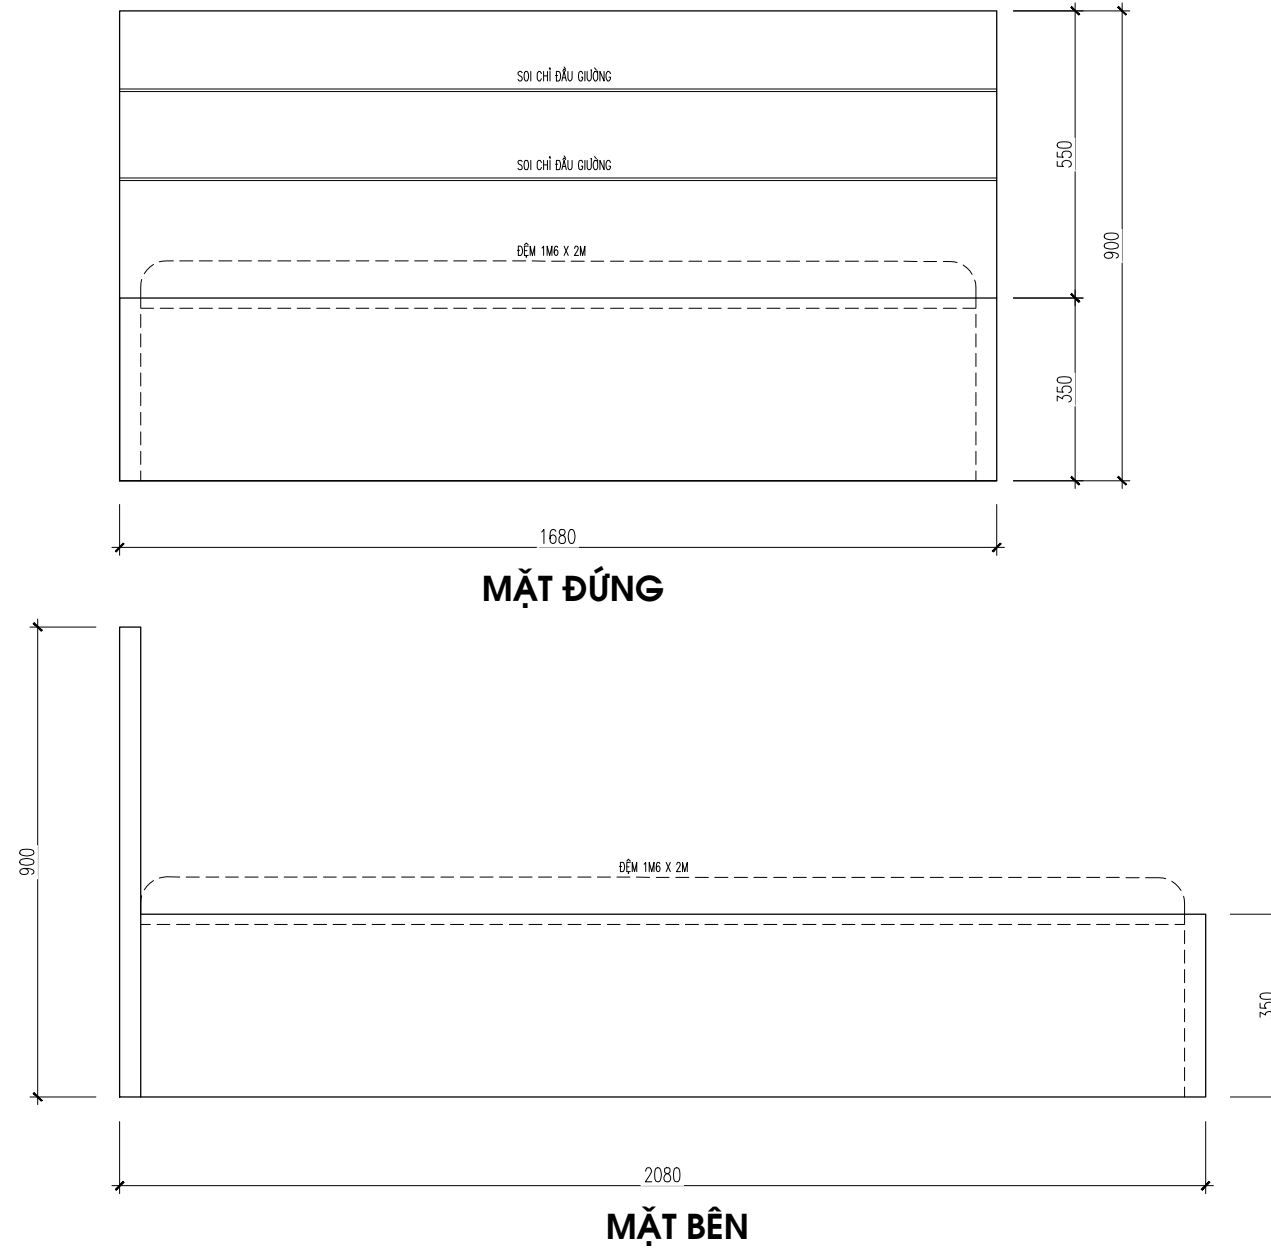

CHI TIẾT GIƯỜNG P.NGỦ 2

LƯU Ý: NHÀ THẦU PHẢI KIỂM TRA KÍCH THƯỚC THỰC TẾ TRƯỚC KHI THI CÔNG, NẾU THẤY HIỆN TRẠNG SAI LỆCH SO VỚI BẢN VẼ THÌ KHÔNG ĐƯỢC TỰ Ý CHỈNH SỬA MÀ PHẢI BÁO NGAY CHO CHỦ ĐẦU TƯ VÀ ĐƠN VỊ THIẾT KẾ ĐỂ TÌM PHƯƠNG ÁN GIẢI QUYẾT.

GHI CHÚ:

CHỦ ĐẦU TƯ:

MS. NGỌC

CÔNG TRÌNH:

CẢI TẠO NỘI THẤT

HẠNG MỤC:

CẢI TẠO NỘI THẤT

TƯ VẤN THIẾT KẾ:

CÔNG TY CP TƯ VẤN THIẾT KẾ TODO
TODO DESIGN .,JSC

TODO-DESIGN

Địa chỉ: Số 190 Lĩnh Quang, phường Văn Chương,
quận Đống Đa, TP Hà Nội
Tel: 0935.63.65.83
Email: tuvan@tododesign.vn

GIÁM ĐỐC:

TRẦN ĐỨC TÚ

CHỦ TRÌ:

NGUYỄN LINH CHI

THIẾT KẾ:

ĐỖ TRẦN TRÍ

QUẢN LÝ KỸ THUẬT:

MAI TRUNG HIẾU

TÊN BẢN VẼ:

MẶT BẰNG BỐ TRÍ
NỘI THẤT

HOSOTHIEKETHICONG

2021

1/20

KÝ HIỆU BẢN VẼ:

NT-01