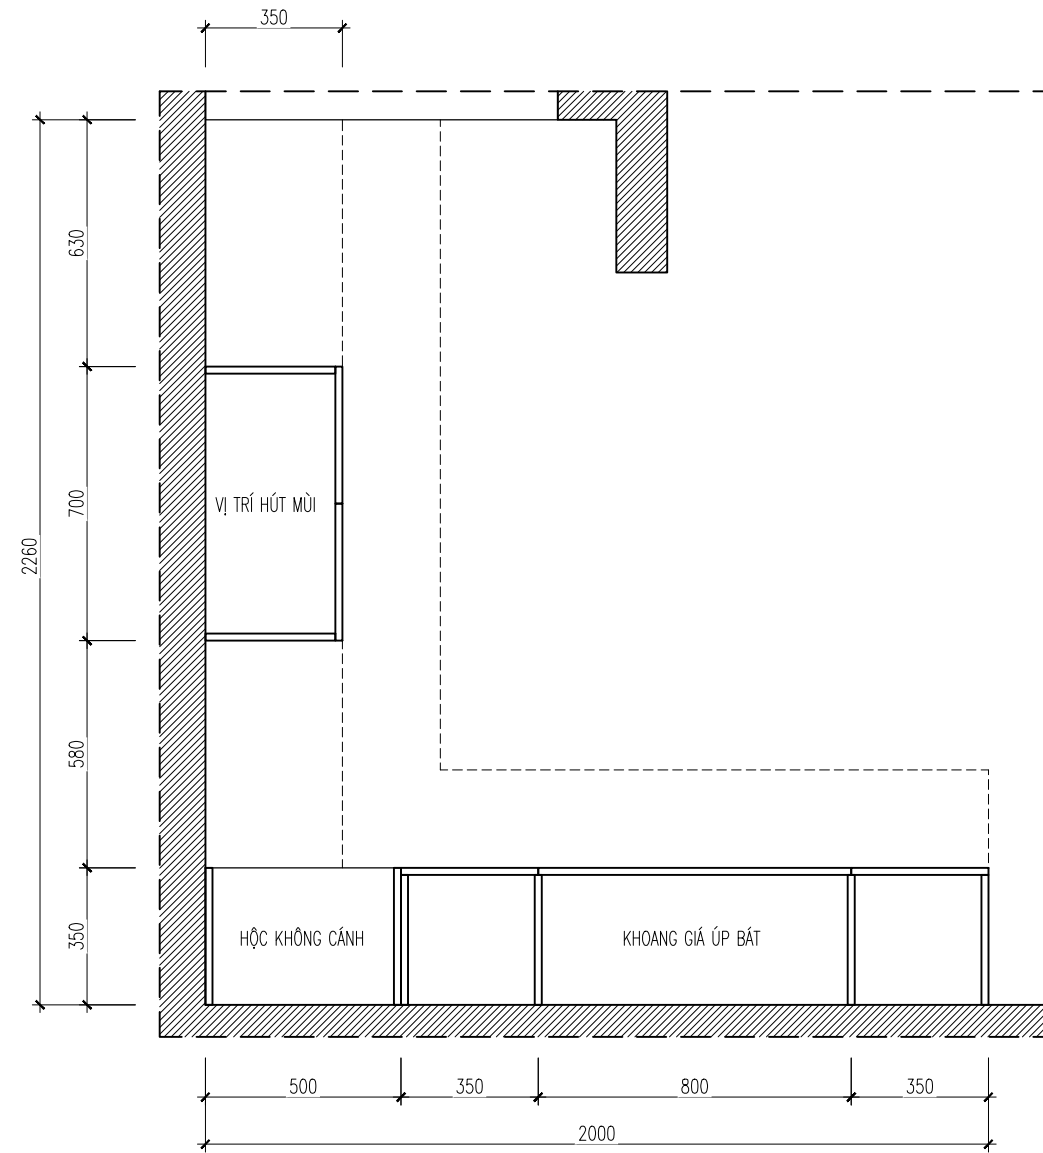

GIÁM ĐỐC:  
  
TRẦN ĐỨC TÚ

CHỦ TRÌ:  
  
NGUYỄN LINH CHI

THIẾT KẾ:  
  
ĐỖ TRẦN TRÍ

QUẢN LÝ KỸ THUẬT:  
  
MAI TRUNG HIẾU

TÊN BẢN VẼ:  
MẶT BẰNG BỐ TRÍ  
NỘI THẤT

HOSOTHIEKETHICONG

2021

1/50

# CHI TIẾT TỦ BẾP

**MẶT BẰNG BẾP DƯỚI**

**MẶT BẰNG BẾP TRÊN**

**LƯU Ý:** NHÀ THẦU PHẢI KIỂM TRA KÍCH THƯỚC THỰC TẾ TRƯỚC KHI THI CÔNG, NẾU THẤY HIỆN TRẠNG SAI LỆCH SO VỚI BẢN VẼ THÌ KHÔNG ĐƯỢC TỰ Ý CHỈNH SỬA MÀ PHẢI BÁO NGAY CHO CHỦ ĐẦU TƯ VÀ ĐƠN VỊ THIẾT KẾ ĐỂ TÌM PHƯƠNG ÁN GIẢI QUYẾT.