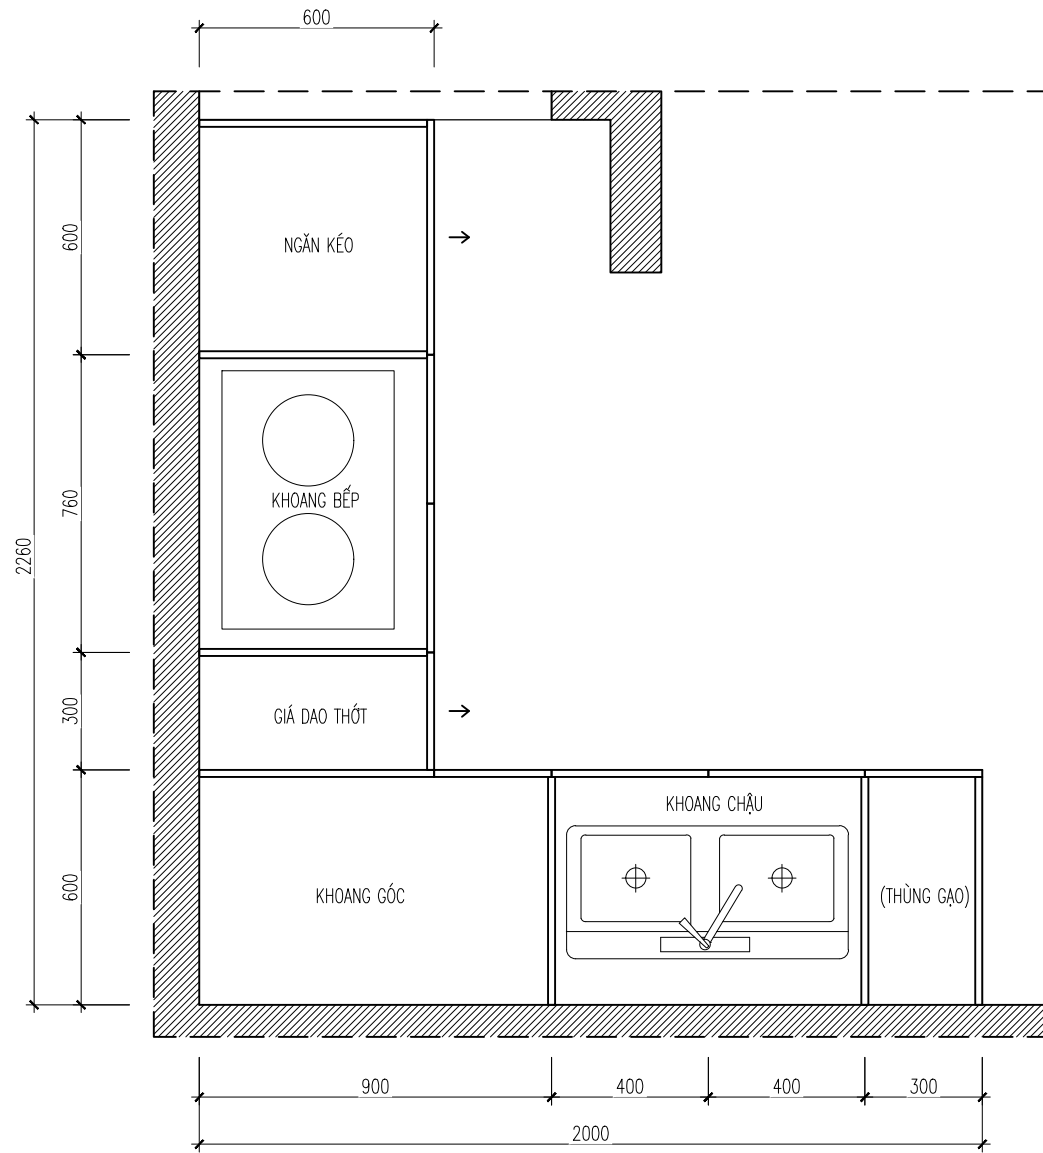

GIÁM ĐỐC:  
  
TRẦN ĐỨC TÚ

CHỦ TRÌ:  
  
NGUYỄN LINH CHI

THIẾT KẾ:  
  
ĐỖ TRẦN TRÍ

QUẢN LÝ KỸ THUẬT:  
  
MAI TRUNG HIẾU

TÊN BẢN VẼ:  
MẶT BẰNG BỐ TRÍ  
NỘI THẤT

HOSOTHIEKETHICONG

2021

1/50

KÝ HIỆU BẢN VẼ:  
NT-01

**CHI TIẾT BẾP, PHÒNG KHÁCH**

# CHI TIẾT TỦ BẾP

**MẶT BẰNG BẾP DƯỚI**

**MẶT BẰNG BẾP TRÊN**

**LƯU Ý:** NHÀ THẦU PHẢI KIỂM TRA KÍCH THƯỚC THỰC TẾ TRƯỚC KHI THI CÔNG, NẾU THẤY HIỆN TRẠNG SAI LỆCH SO VỚI BẢN VẼ THÌ KHÔNG ĐƯỢC TỰ Ý CHỈNH SỬA MÀ PHẢI BÁO NGAY CHO CHỦ ĐẦU TƯ VÀ ĐƠN VỊ THIẾT KẾ ĐỂ TÌM PHƯƠNG ÁN GIẢI QUYẾT.