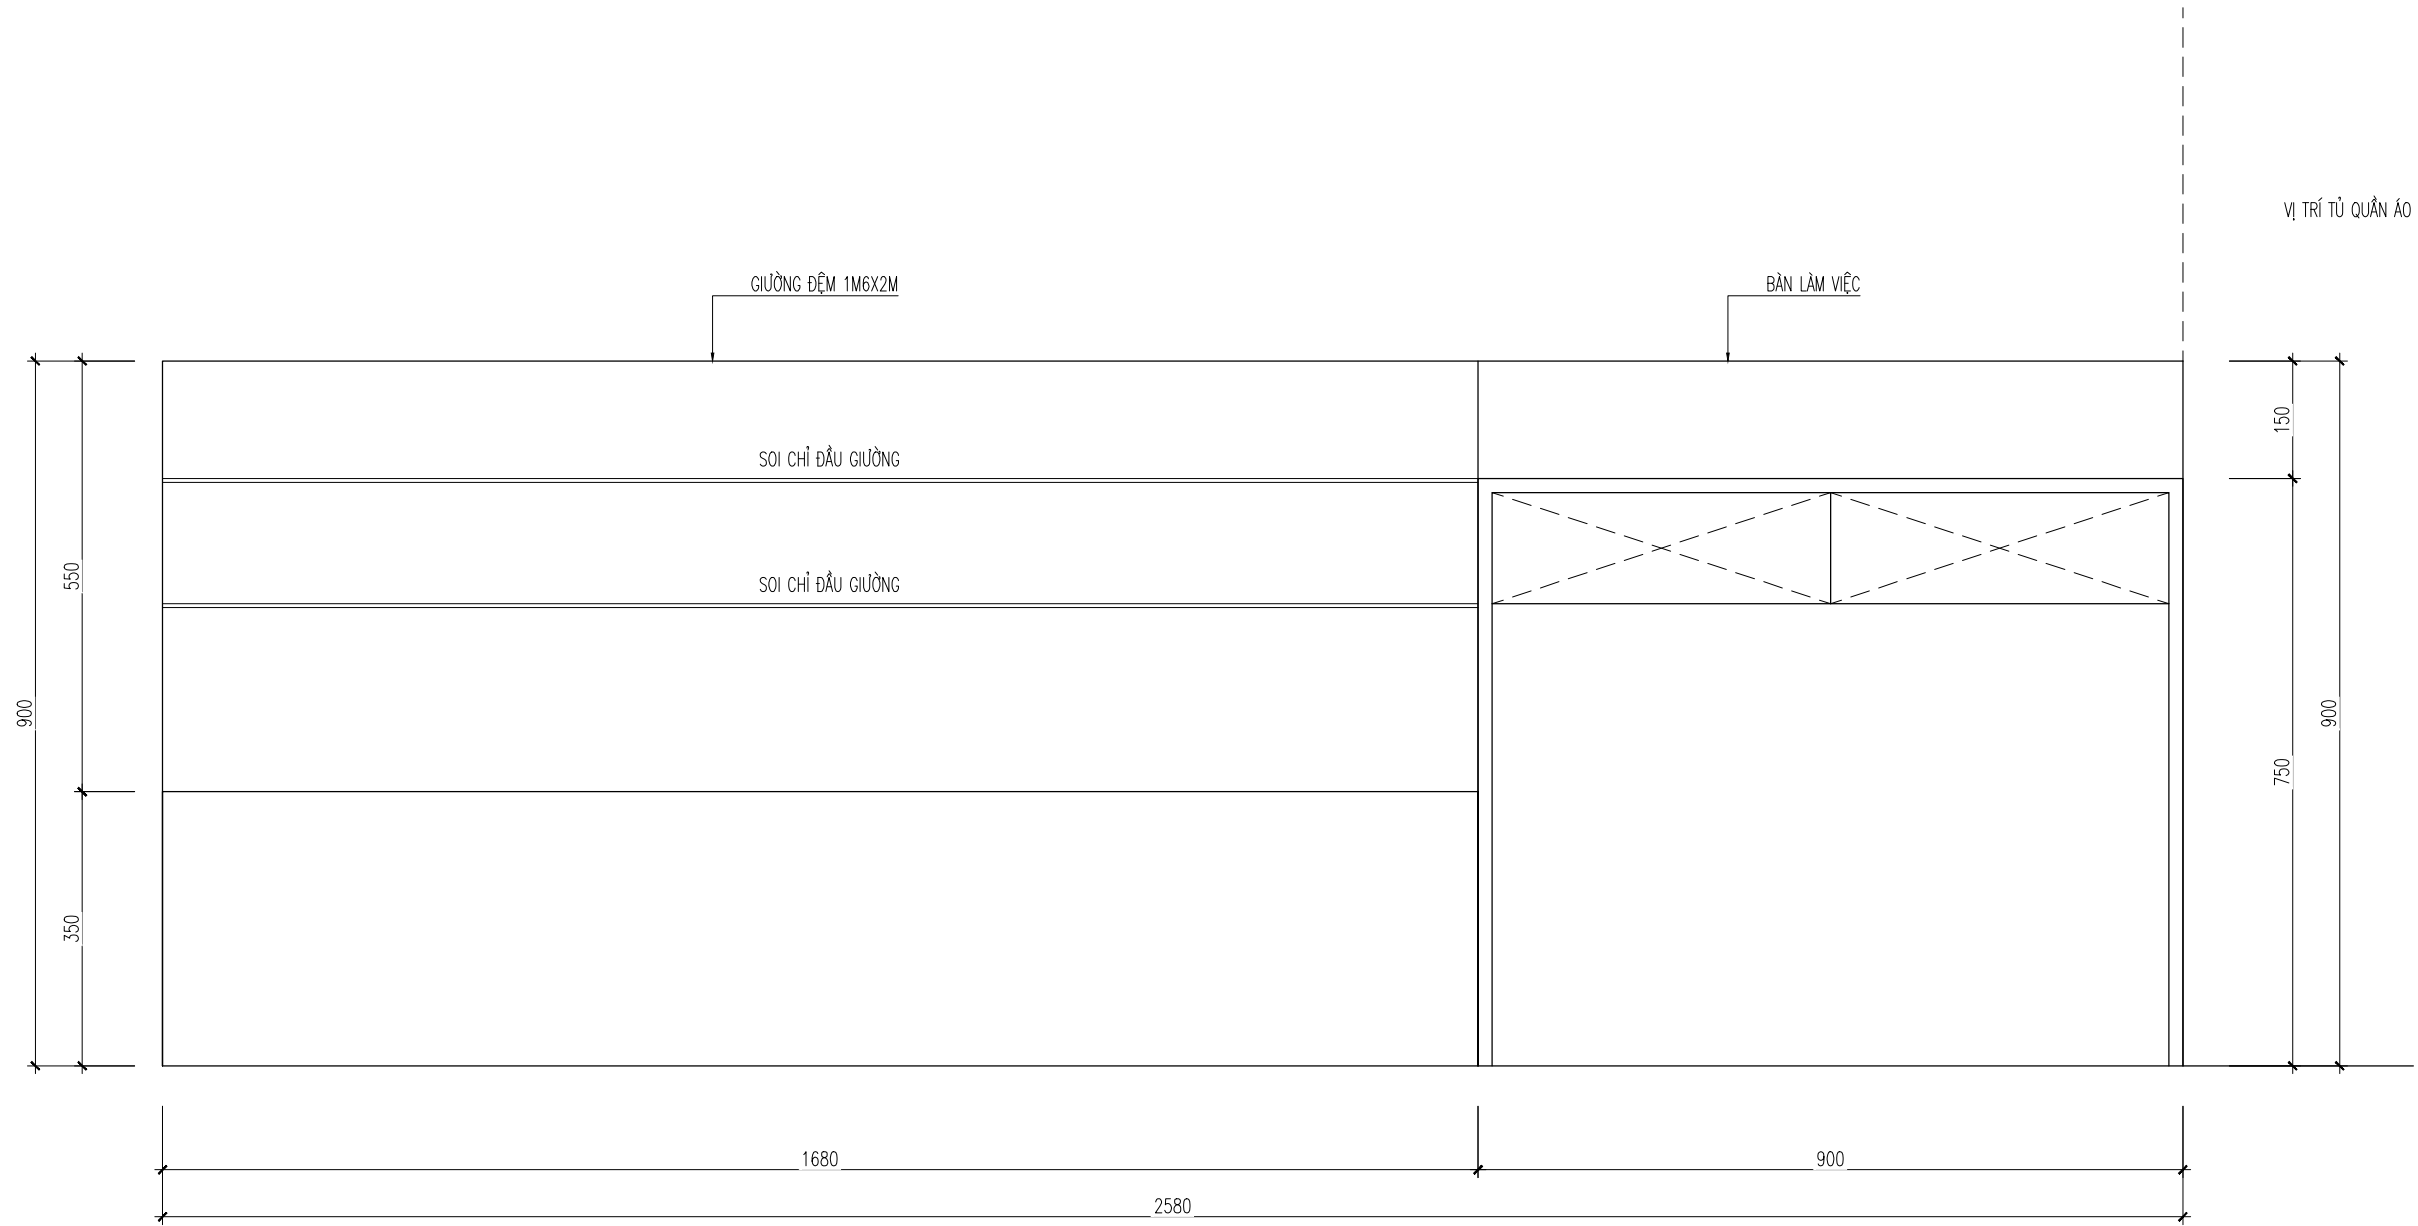

## MẶT ĐÚNG DIỆN ĐẦU GIƯỜNG P. MASTER

GHI CHÚ:

CHỦ ĐẦU TƯ:

MS. NGỌC

CÔNG TRÌNH:

CẢI TẠO NỘI THẤT

HẠNG MỤC:

CẢI TẠO NỘI THẤT