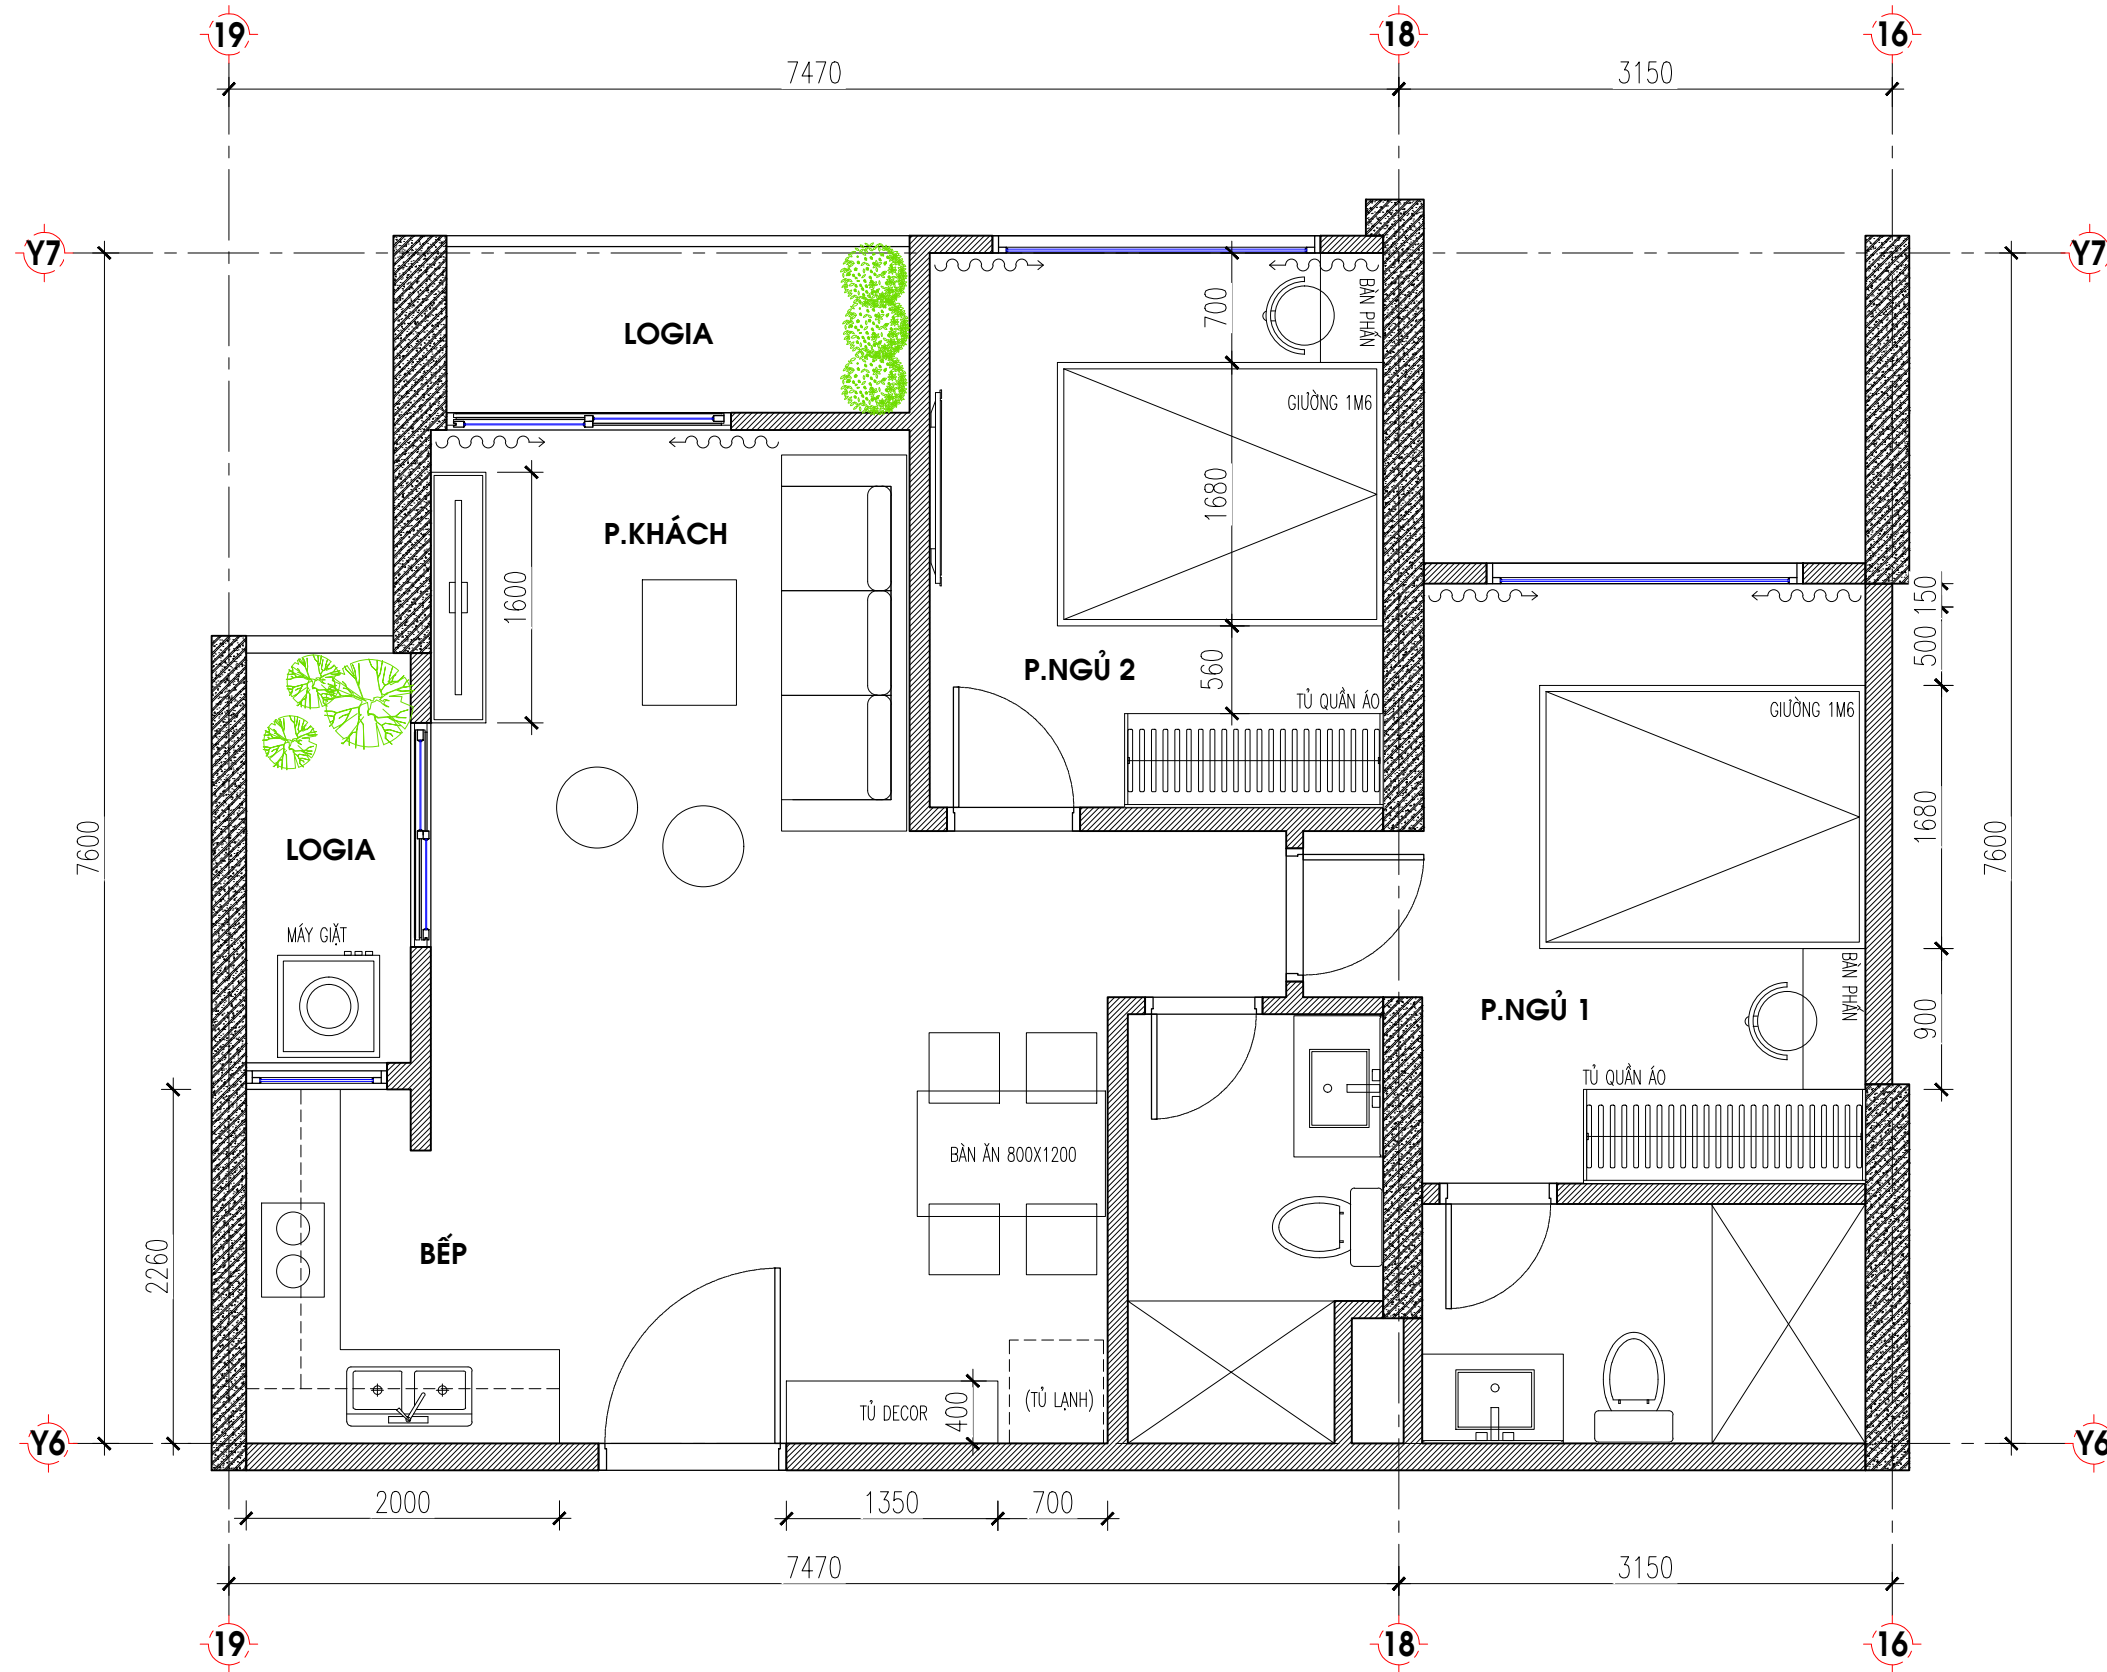

# MẶT BẰNG BỐ TRÍ NỘI THẤT

**LƯU Ý:** NHÀ THẦU PHẢI KIỂM TRA KÍCH THƯỚC THỰC TẾ TRƯỚC KHI THI CÔNG, NẾU THẤY HIỆN TRẠNG SAI LỆCH SO VỚI BẢN VẼ THÌ KHÔNG ĐƯỢC TỰ Ý CHỈNH SỬA MÀ PHẢI BÁO NGAY CHO CHỦ ĐẦU TƯ VÀ ĐƠN VỊ THIẾT KẾ ĐỂ TÌM PHƯƠNG ÁN GIẢI QUYẾT.