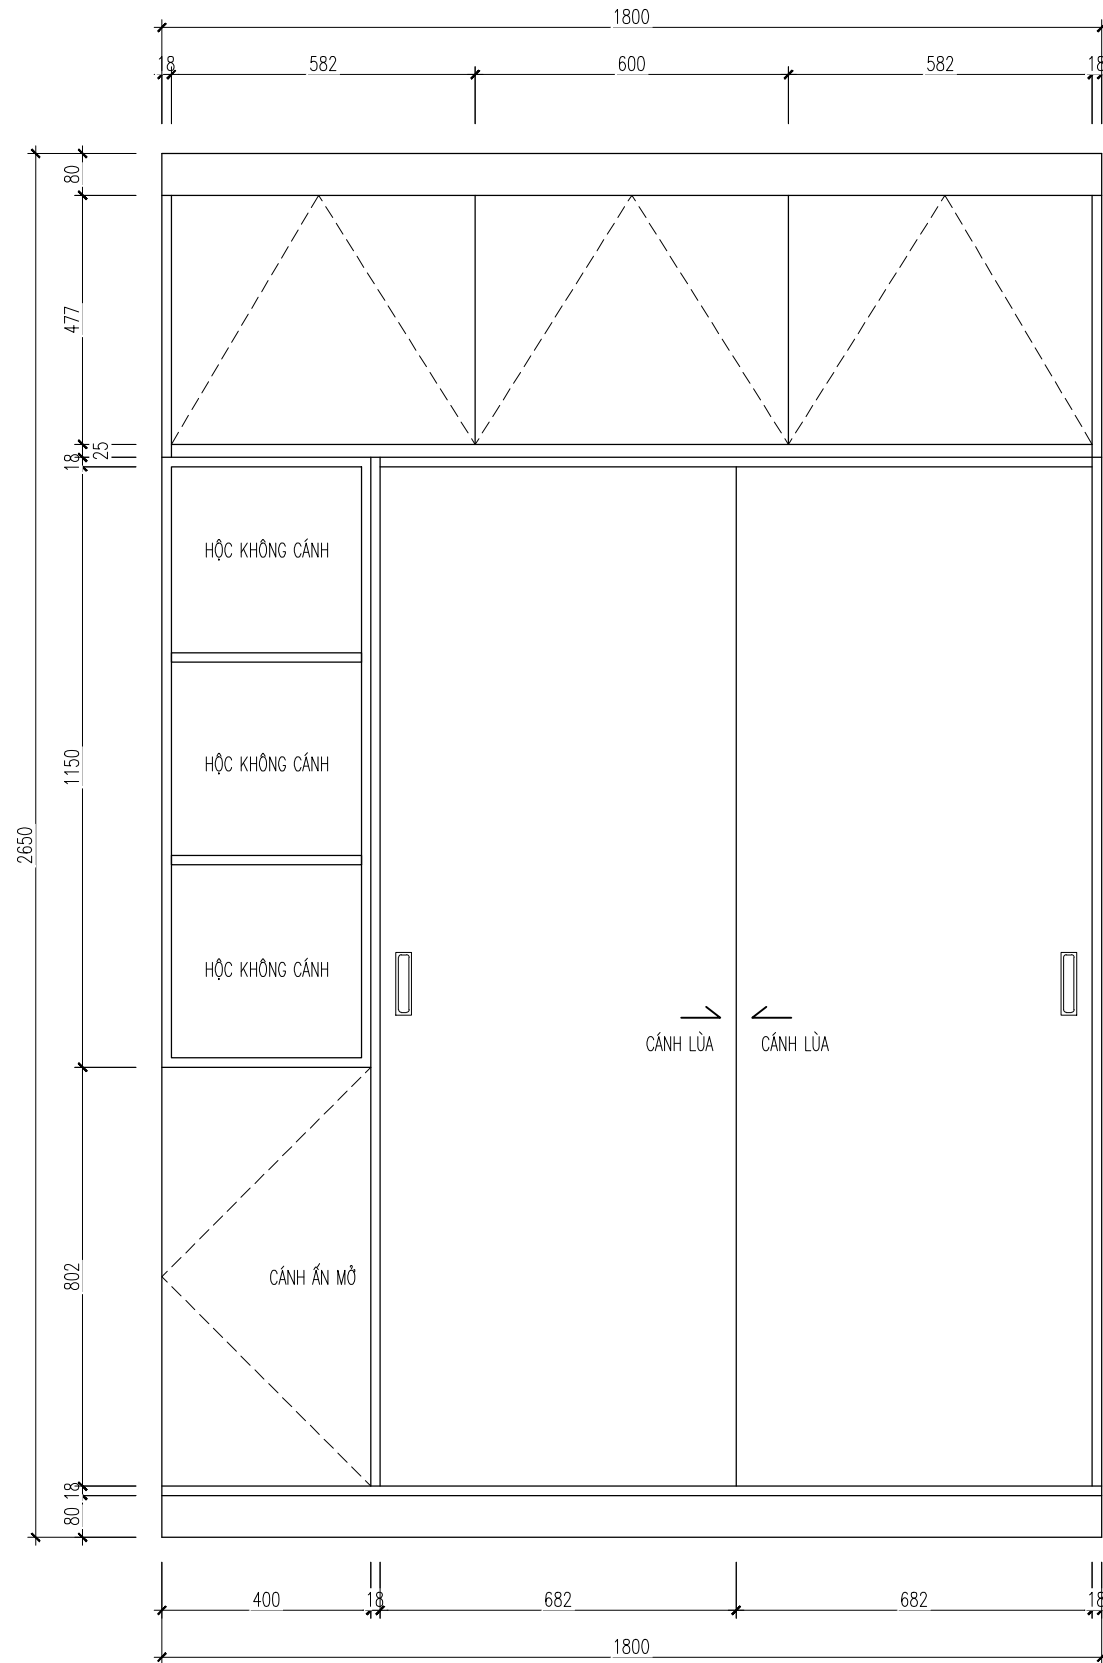

CHI TIẾT GIƯỜNG P.MASTER

GHI CHÚ: HÔNG TỬ SOI ÂM DÁN GIƯƠNG KT 500 X1500

MẶT ĐÚNG CÁNH