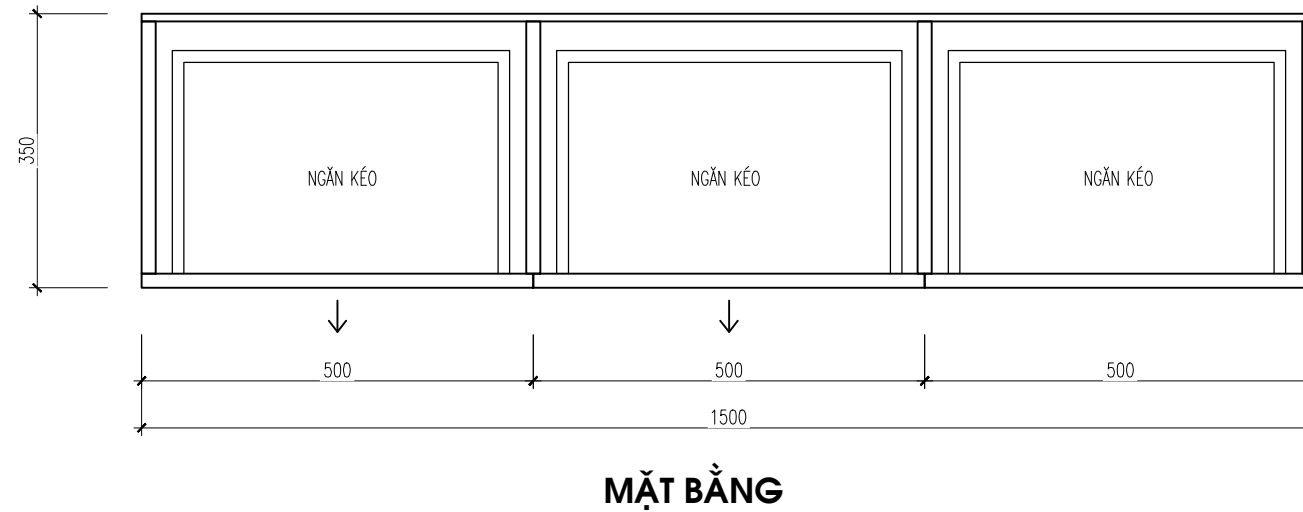

CHI TIẾT KỆ TV

LƯU Ý: NHÀ THẦU PHẢI KIỂM TRA KÍCH THƯỚC THỰC TẾ TRƯỚC KHI THI CÔNG, NẾU THẤY HIỆN TRẠNG SAI LỆCH SO VỚI BẢN VẼ THÌ KHÔNG ĐƯỢC TỰ Ý CHỈNH SỬA MÀ PHẢI BÁO NGAY CHO CHỦ ĐẦU TƯ VÀ ĐƠN VỊ THIẾT KẾ ĐỂ TÌM PHƯƠNG ÁN GIẢI QUYẾT.

GHI CHÚ:

CHỦ ĐẦU TƯ:

MS. NGỌC

CÔNG TRÌNH:

CẢI TẠO NỘI THẤT

HẠNG MỤC:

CẢI TẠO NỘI THẤT

TƯ VẤN THIẾT KẾ:

CÔNG TY CP TƯ VẤN THIẾT KẾ TODO
TODO DESIGN .,JSC

TODO-DESIGN

Địa chỉ: Số 190 Lĩnh Quang, phường Văn Chương
quận Đống Đa, Tp Hà Nội
Tel: 0926.63.65.83
Email: tuvan@tododesign.vn

GIÁM ĐỐC:

TRẦN ĐỨC TÚ

CHỦ TRÌ:

NGUYỄN LINH CHI

THIẾT KẾ:

ĐỖ TRẦN TRÍ

QUẢN LÝ KỸ THUẬT:

MAI TRUNG HIẾU

TÊN BẢN VẼ:

MẶT BẰNG BỐ TRÍ
NỘI THẤT

HOSOTHIEKETHICONG

2021

1/20

KÝ HIỆU BẢN VẼ:

NT-01